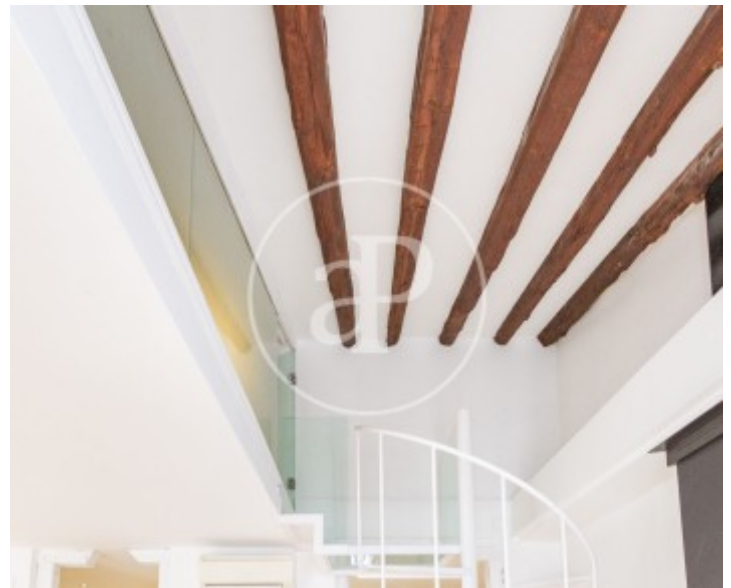

Palacio, Madrid

REF. AM2606001

Les dades de cada immoble no són part d'una oferta o contracte. No s'ha de considerar exactes o factuais les declaracions fetes per aProperties, verbalment o per escrit, respecte de l'immoble, l'estat en què es troba o el seu valor. Les fotografies només mostren unes parts determinades de l'immoble tal com eren al moment que es van prendre. Les àrees, dimensions i les distàncies que es proporcionen només són aproximades i han de ser comprovades pel client. Les imatges generades pel l' ordinador solament són una indicació de la possible aparença de l'immoble, i poden canviar a qualsevol moment. La informació respecte a un immoble és susceptible de canviar a qualsevol moment.

Per **més informació** o
per concertar una cita

apropertiesmadrid@aproperties.es
Tel: 91 800 54 65
www.aproperties.es