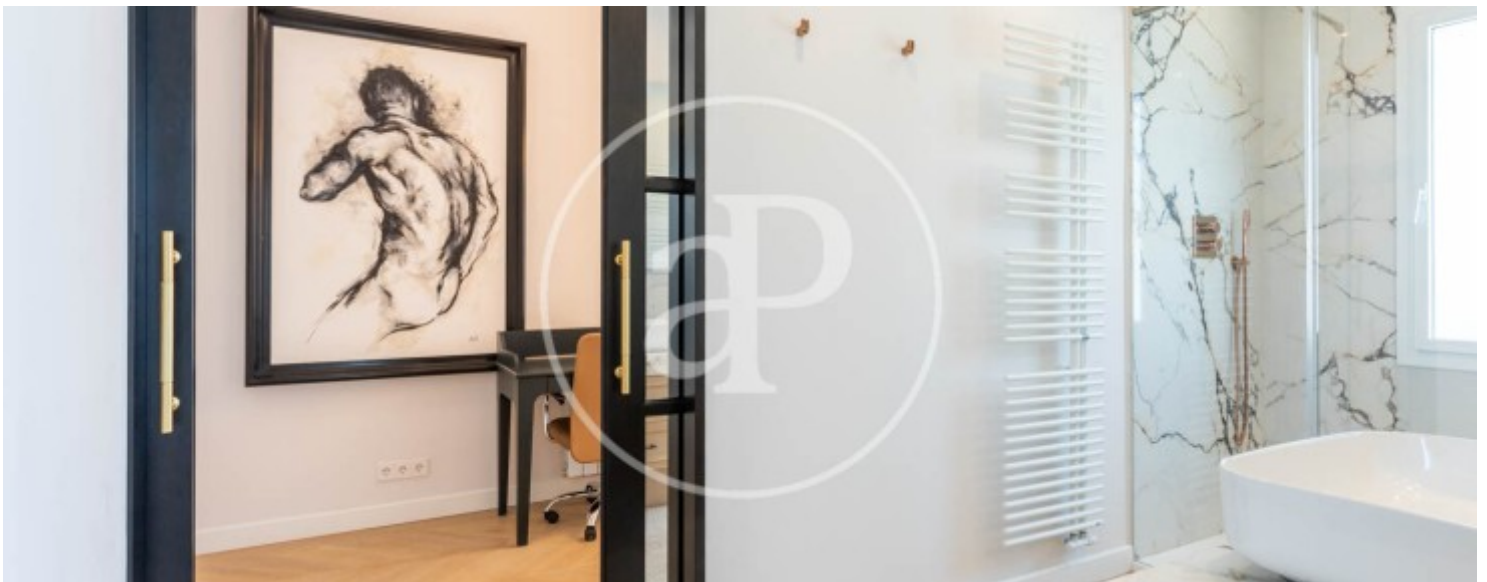

APROPERTIES
REAL ESTATE

Paseo de Gracia 85
08008 Barcelona
T. 93 528 89 08
www.aproperties.es

Turó Park, Barcelona

REF. AB2603036