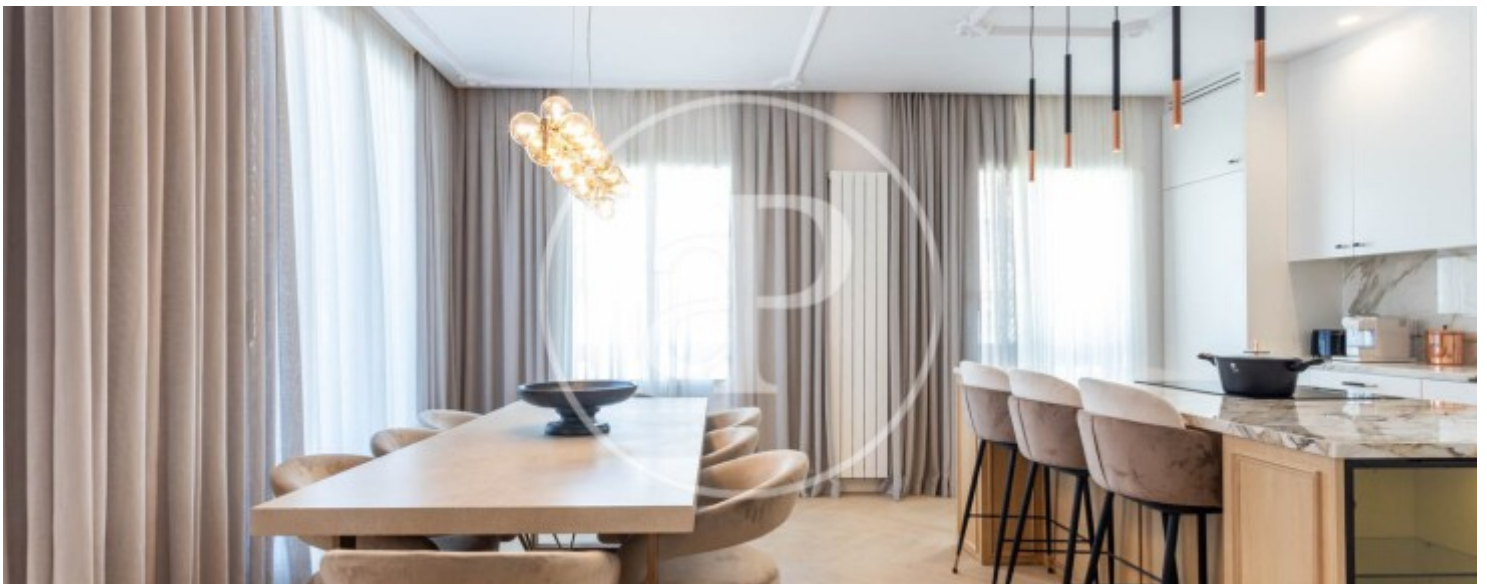

Turó Park, Barcelona

REF. AB2603036