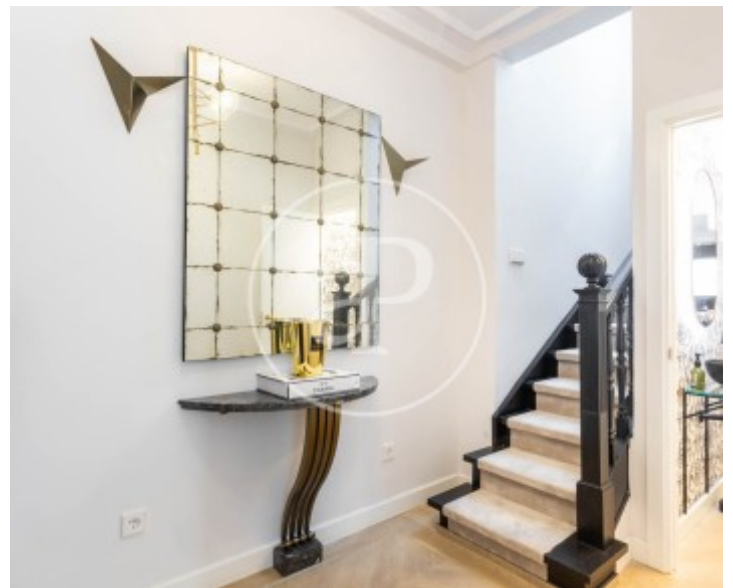

Turó Park, Barcelona

REF. AB2603036