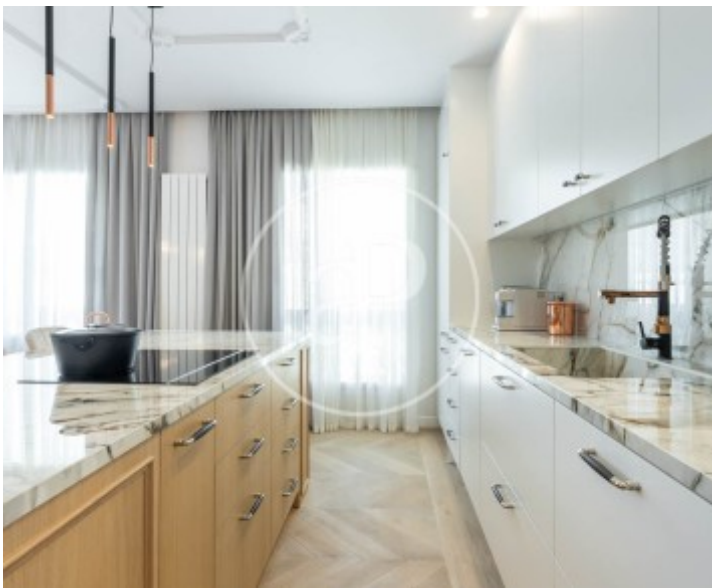

Turó Park, Barcelona

REF. AB2603036