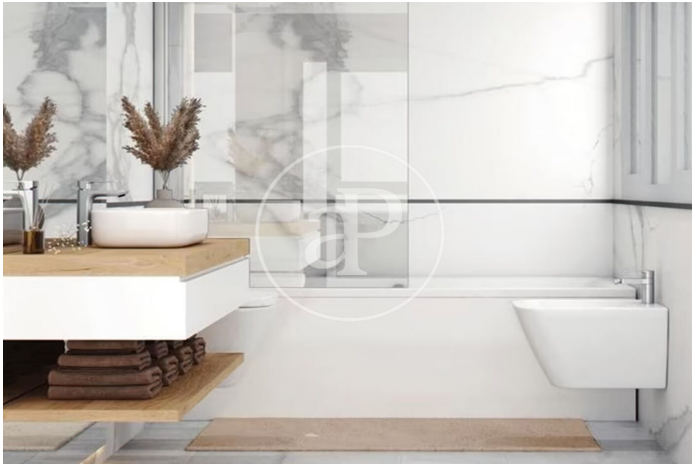

(El Bosque)

Ref: ONM2602001

Los datos de cada inmueble no son parte de una oferta o contrato. No debe considerar exactos o factuales las declaraciones hechas por aProperties, verbalmente o por escrito, respecto del inmueble, el estado en que se encuentra o su valor. Las fotografías sólo muestran partes determinadas del inmueble tal y como eran en el momento que se tomaron. Las áreas, dimensiones y las distancias que se proporcionan sólo son aproximadas y deben ser comprobadas por el cliente. Las imágenes generadas por ordenador solo son una indicación de la posible apariencia del inmueble, y pueden cambiar en cualquier momento. La información respecto a un inmueble es susceptible de cambiar en cualquier momento.

Para más información o para concertar una cita

Tel: 91 800 54 65 apropertiesmadrid@aproperties.es <https://www.aproperties.es>