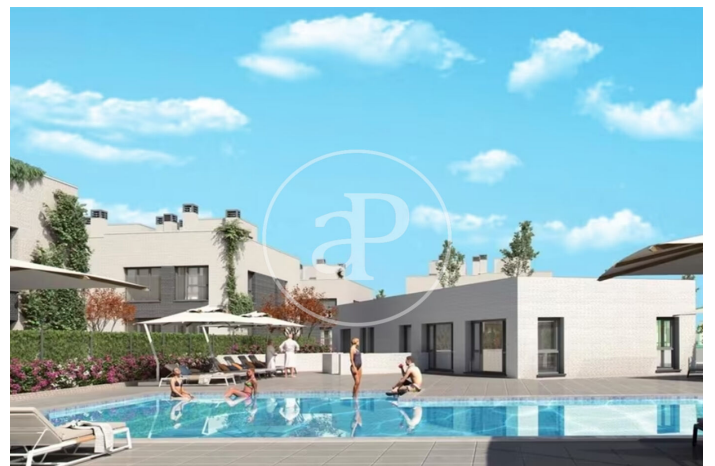

(El Bosque)

Ref: ONM2602001

Los datos de cada inmueble no son parte de una oferta o contrato. No debe considerar exactos o factuales las declaraciones hechas por aProperties, verbalmente o por escrito, respecto del inmueble, el estado en que se encuentra o su valor. Las fotografías sólo muestran partes determinadas del inmueble tal y como eran en el momento que se tomaron. Las áreas, dimensiones y las distancias que se proporcionan sólo son aproximadas y deben ser comprobadas por el cliente. Las imágenes generadas por ordenador solo son una indicación de la posible apariencia del inmueble, y pueden cambiar en cualquier momento. La información respecto a un inmueble es susceptible de cambiar en cualquier momento.

Para más información o para concertar una cita

Tel: 91 800 54 65 apropertiesmadrid@aproperties.es <https://www.aproperties.es>