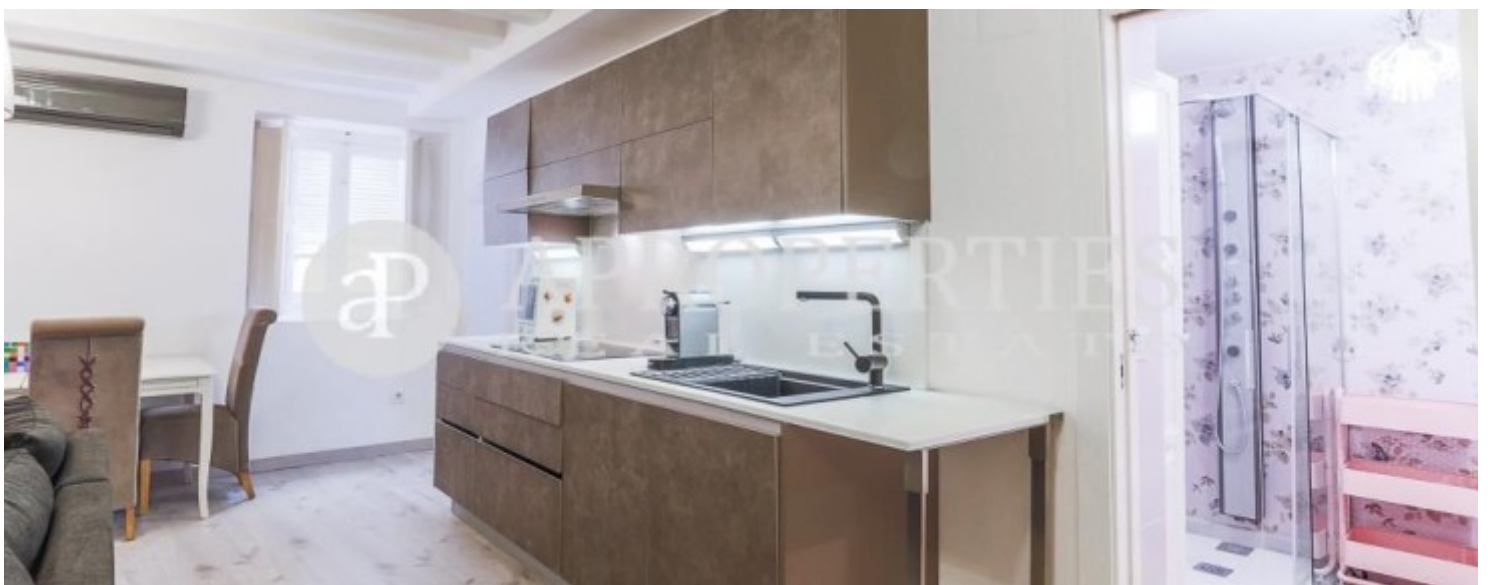

San Francesc, Valencia

REF. AV1806042