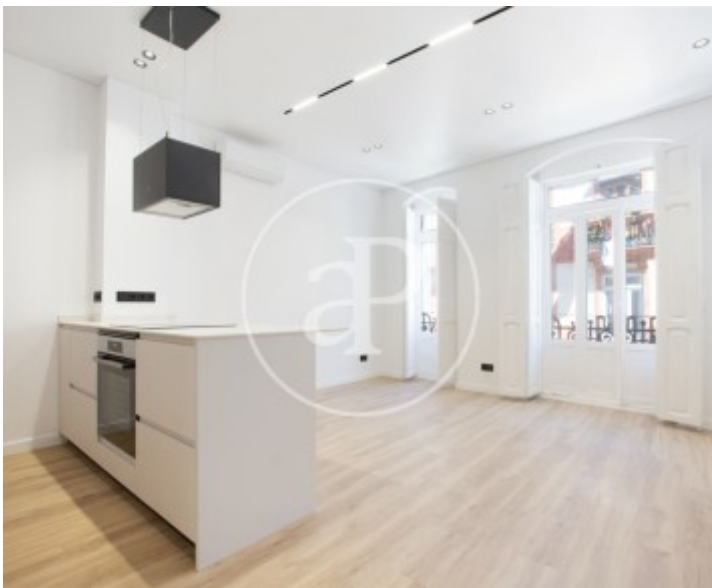

Ruzafa, Valencia

REF. AV2606101