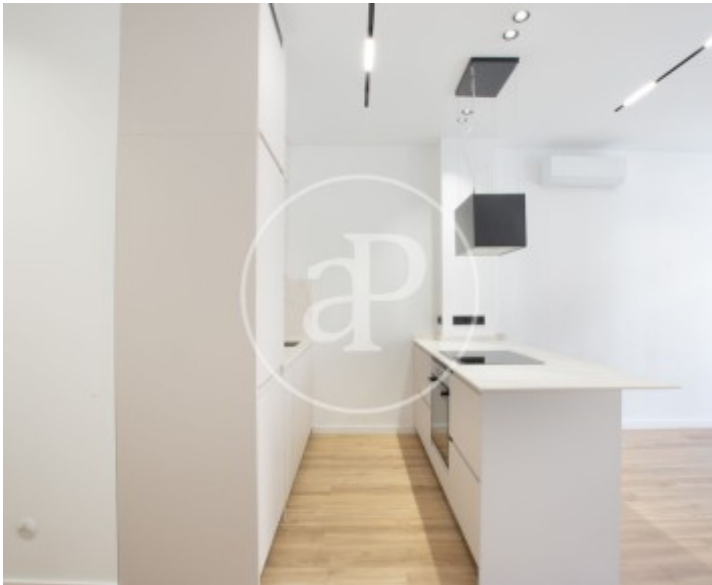

Ruzafa, Valencia

REF. AV2606101