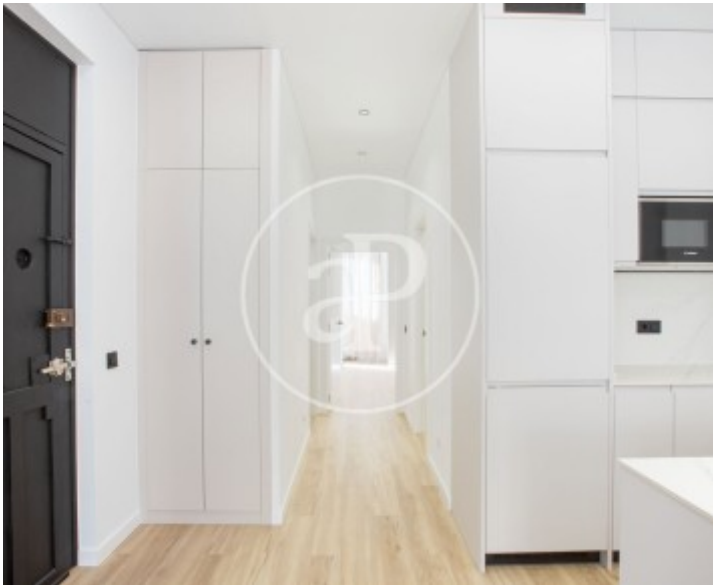

Ruzafa, Valencia

REF. AV2606101