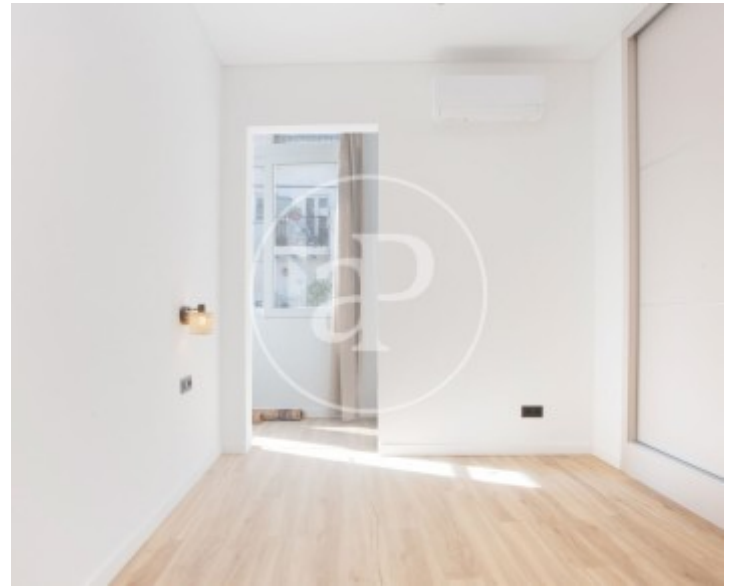

Ruzafa, Valencia

REF. AV2606101

Los datos de cada inmueble no son parte de una oferta o contrato. No debe considerar exactos o factuales las declaraciones hechas por aProperties, verbalmente o por escrito, respecto del inmueble, el estado en que se encuentra o su valor. Las fotografías sólo muestran partes determinadas del inmueble tal y como eran en el momento que se tomaron. Las áreas, dimensiones y las distancias que se proporcionan sólo son aproximadas y deben ser comprobadas por el cliente. Las imágenes generadas por ordenador solo son una indicación de la posible apariencia del inmueble, y pueden cambiar en cualquier momento. La información respecto a un inmueble es susceptible de cambiar en cualquier momento.

Para **más información** o
para concertar una cita

apropertiesvalencia@aproperties.es
Tel: 96 128 59 65
www.aproperties.es