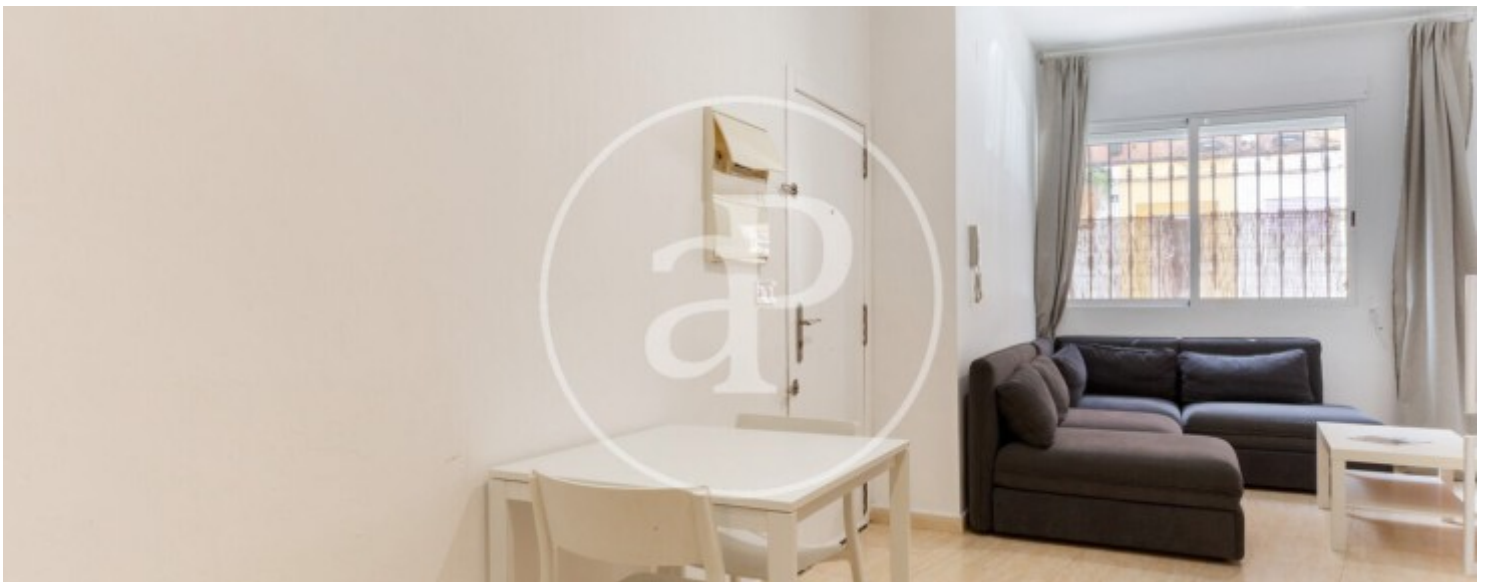

Ruzafa, Valencia

REF. VV2507011