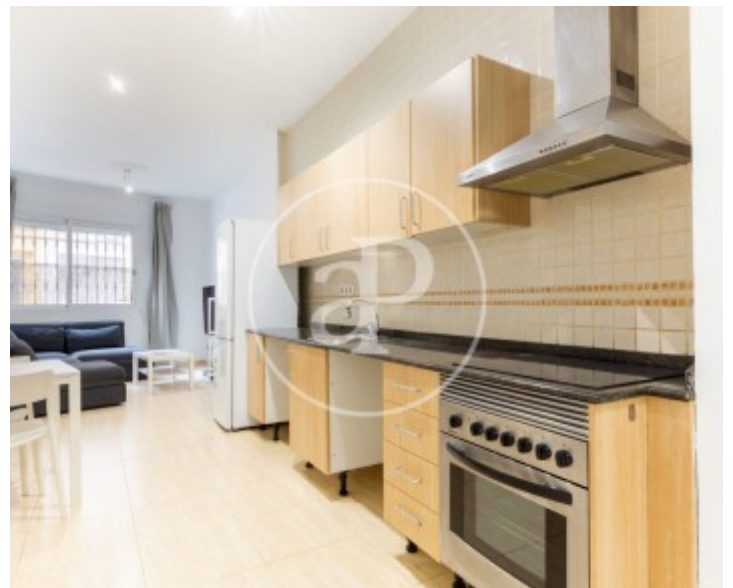

Ruzafa, Valencia

REF. VV2507011