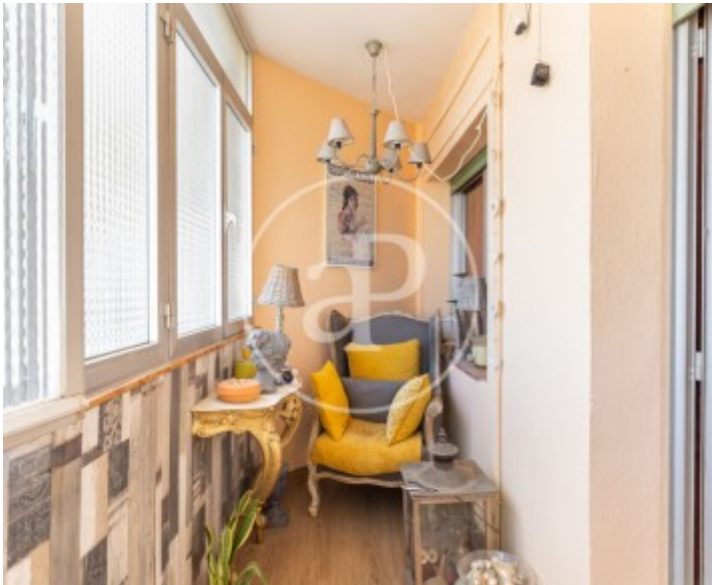

Ruzafa, Valencia

REF. AV2605069