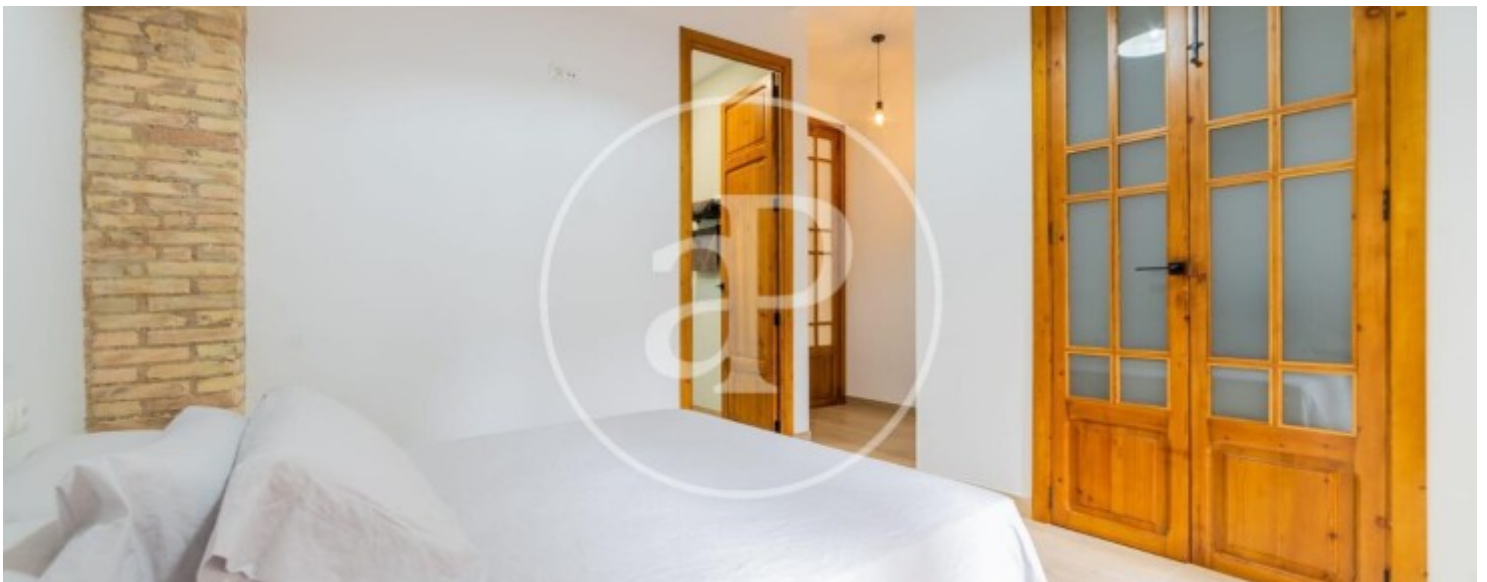

Ruzafa, Valencia

REF. AV2604031