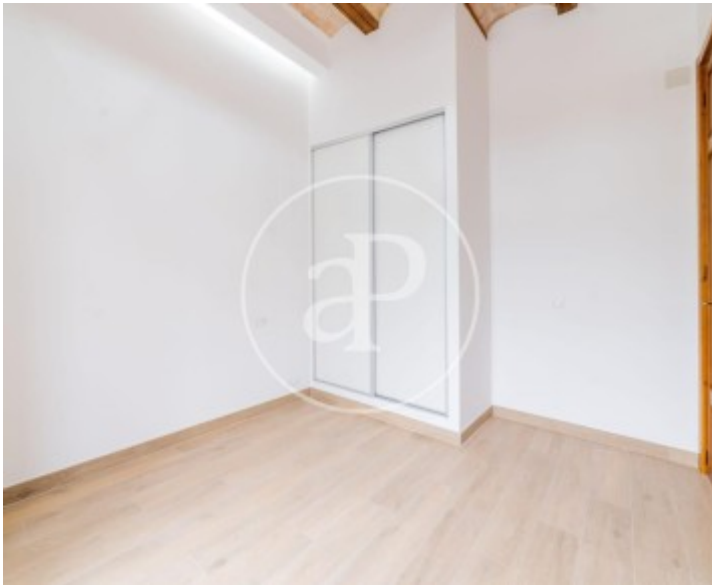

Ruzafa, Valencia

REF. AV2604031