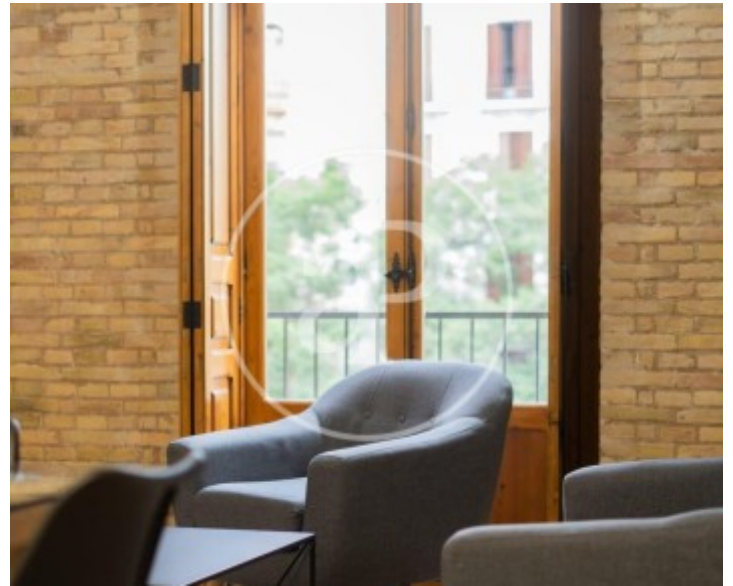

Ruzafa, Valencia

REF. AV2604031

Los datos de cada inmueble no son parte de una oferta o contrato. No debe considerar exactos o factuales las declaraciones hechas por aProperties, verbalmente o por escrito, respecto del inmueble, el estado en que se encuentra o su valor. Las fotografías sólo muestran partes determinadas del inmueble tal y como eran en el momento que se tomaron. Las áreas, dimensiones y las distancias que se proporcionan sólo son aproximadas y deben ser comprobadas por el cliente. Las imágenes generadas por ordenador solo son una indicación de la posible apariencia del inmueble, y pueden cambiar en cualquier momento. La información respecto a un inmueble es susceptible de cambiar en cualquier momento.

Para **más información** o
para concertar una cita

apropertiesvalencia@aproperties.es
Tel: 96 128 59 65
www.aproperties.es