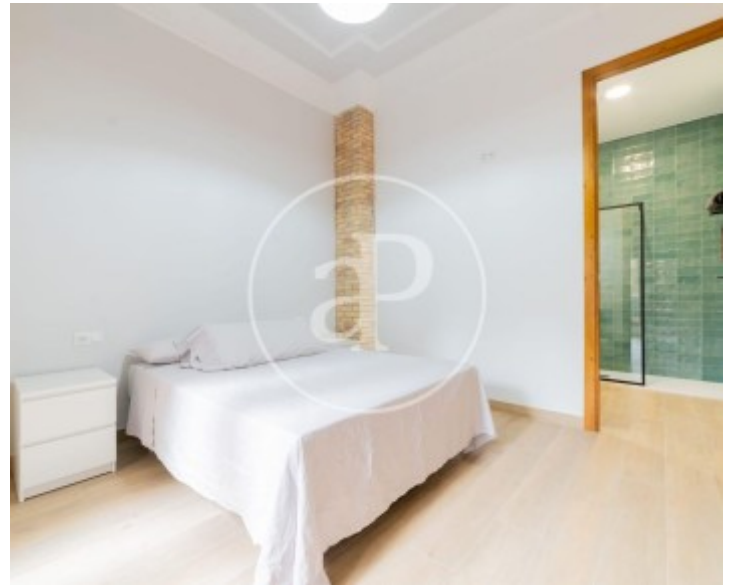

Ruzafa, Valencia

REF. AV2604031