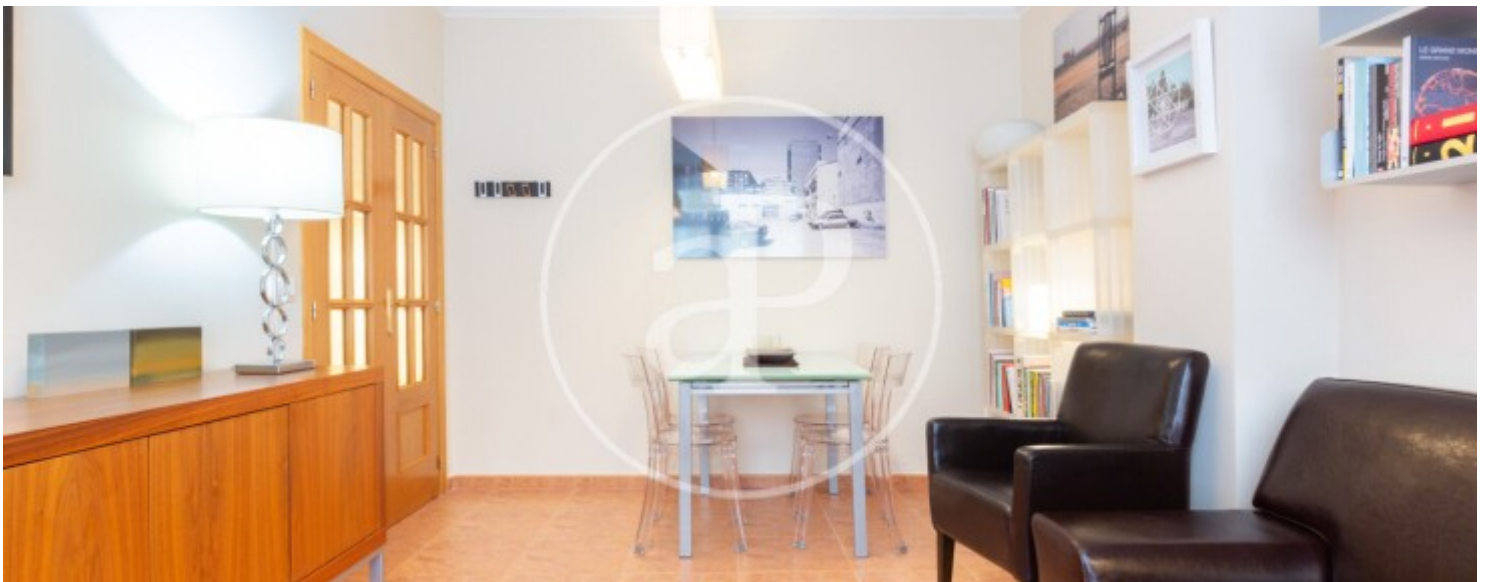

Ruzafa, Valencia

REF. AV2504014