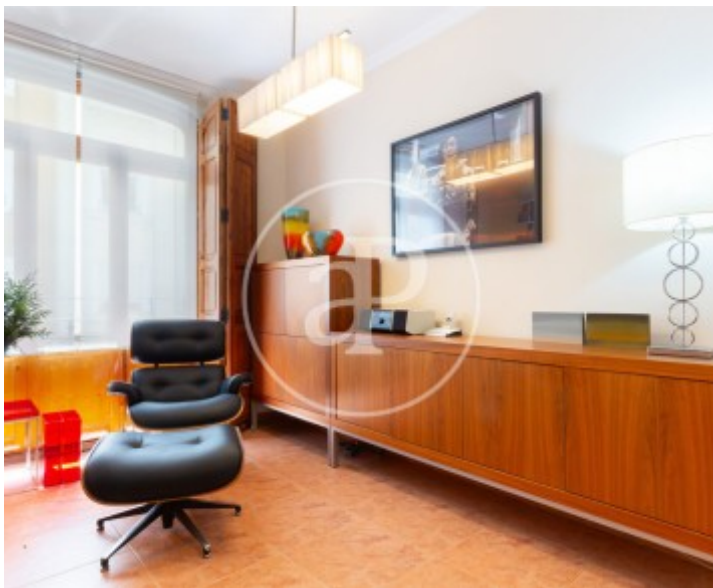

Ruzafa, Valencia

REF. AV2504014