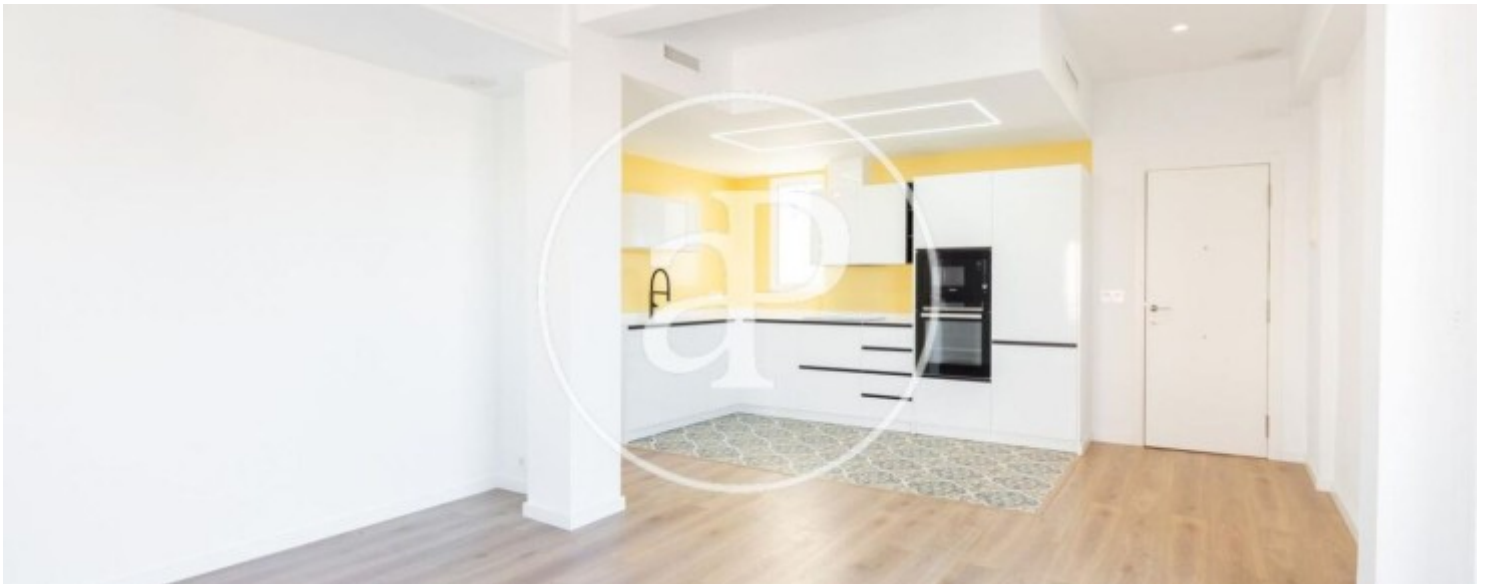

Ruzafa, Valencia

REF. AV2604076