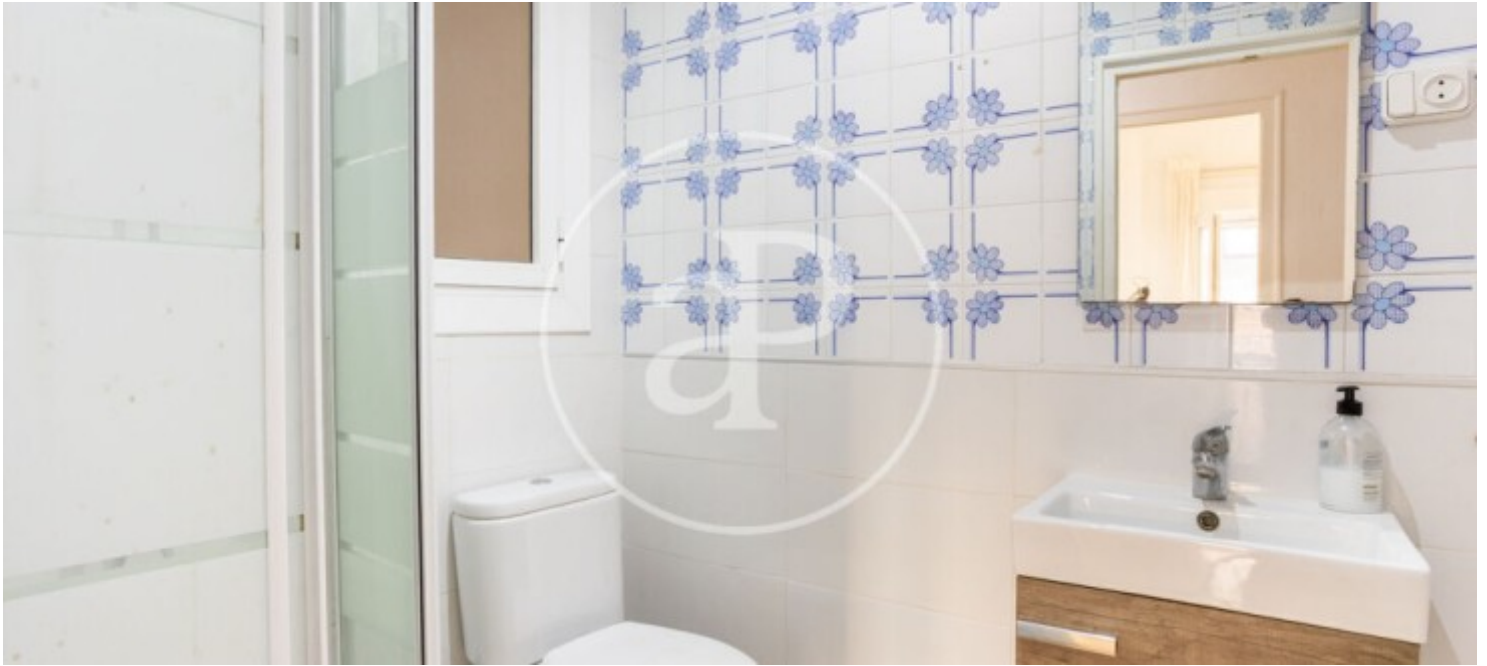

Patraix, Valencia

REF. AV2604106

Los datos de cada inmueble no son parte de una oferta o contrato. No debe considerar exactos o factuales las declaraciones hechas por aProperties, verbalmente o por escrito, respecto del inmueble, el estado en que se encuentra o su valor. Las fotografías sólo muestran partes determinadas del inmueble tal y como eran en el momento que se tomaron. Las áreas, dimensiones y las distancias que se proporcionan sólo son aproximadas y deben ser comprobadas por el cliente. Las imágenes generadas por ordenador solo son una indicación de la posible apariencia del inmueble, y pueden cambiar en cualquier momento. La información respecto a un inmueble es susceptible de cambiar en cualquier momento.

Para **más información** o
para concertar una cita

apropertiesvalencia@aproperties.es
Tel: 96 128 59 65
www.aproperties.es