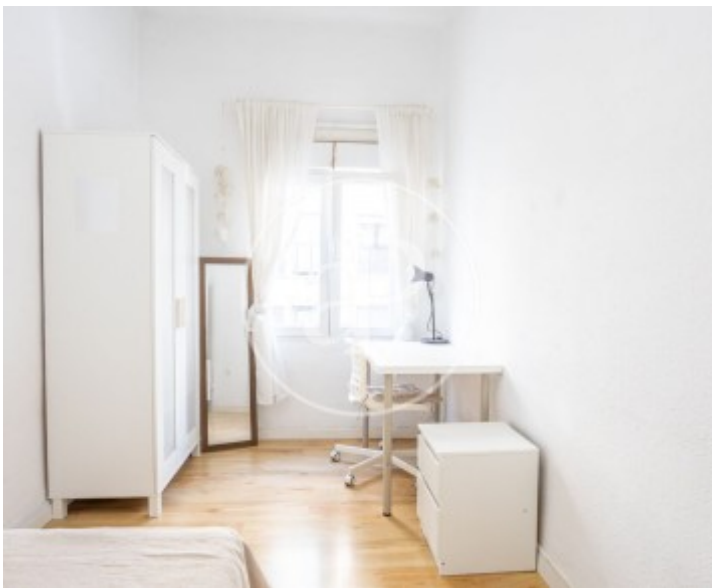

Patraix, Valencia

REF. AV2604106