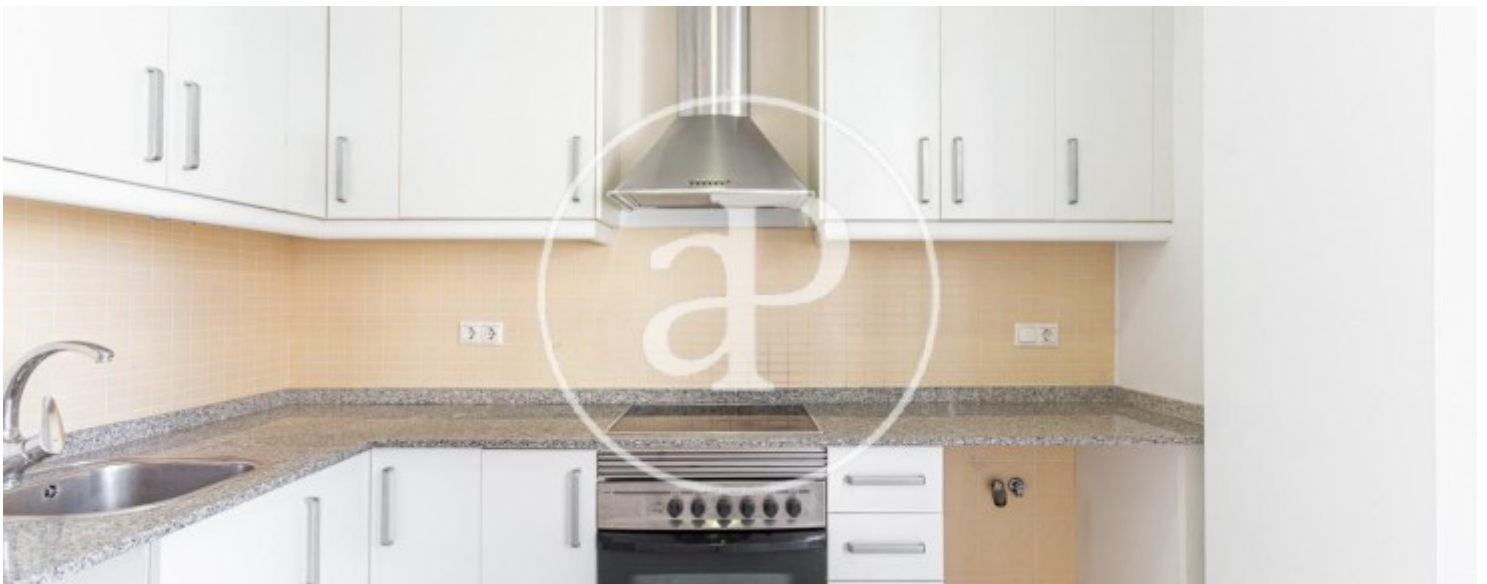

Monteolivete, Valencia

REF. AV2012114