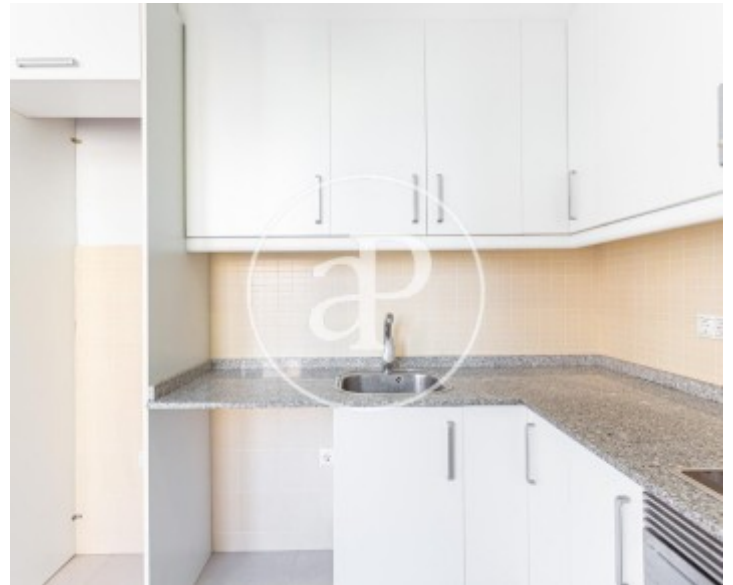

Monteolivete, Valencia

REF. AV2012114