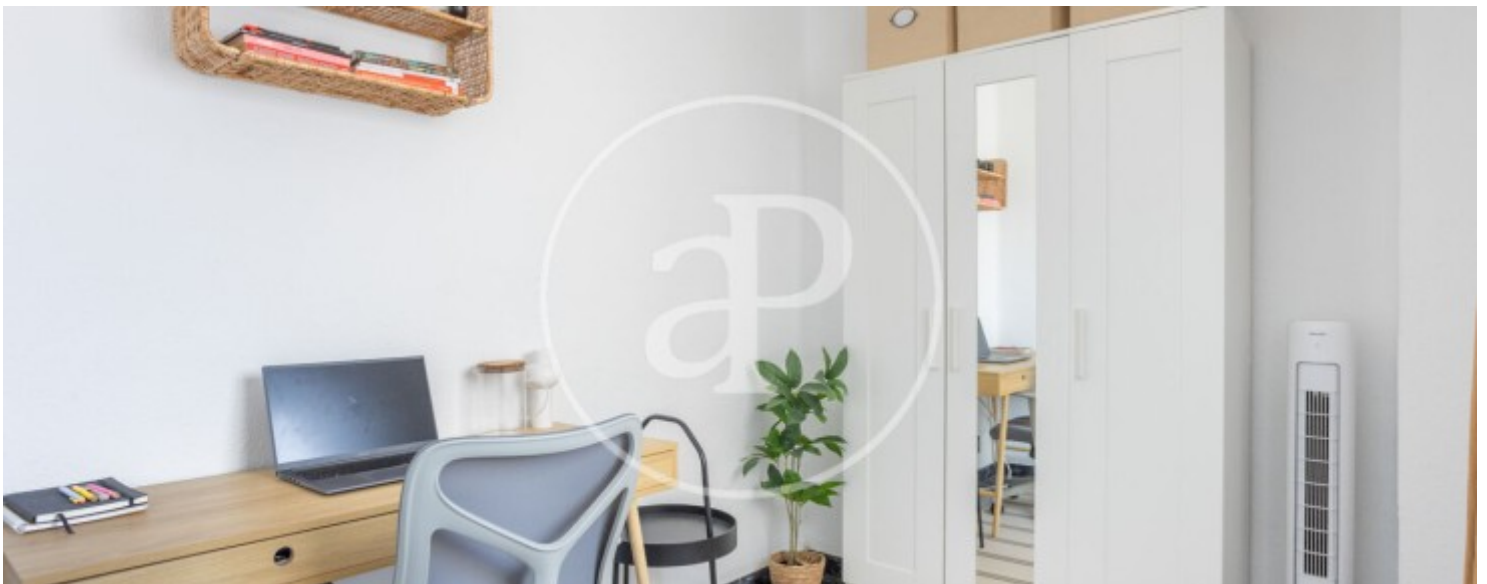

Monteolivete, Valencia

REF. AV2604032