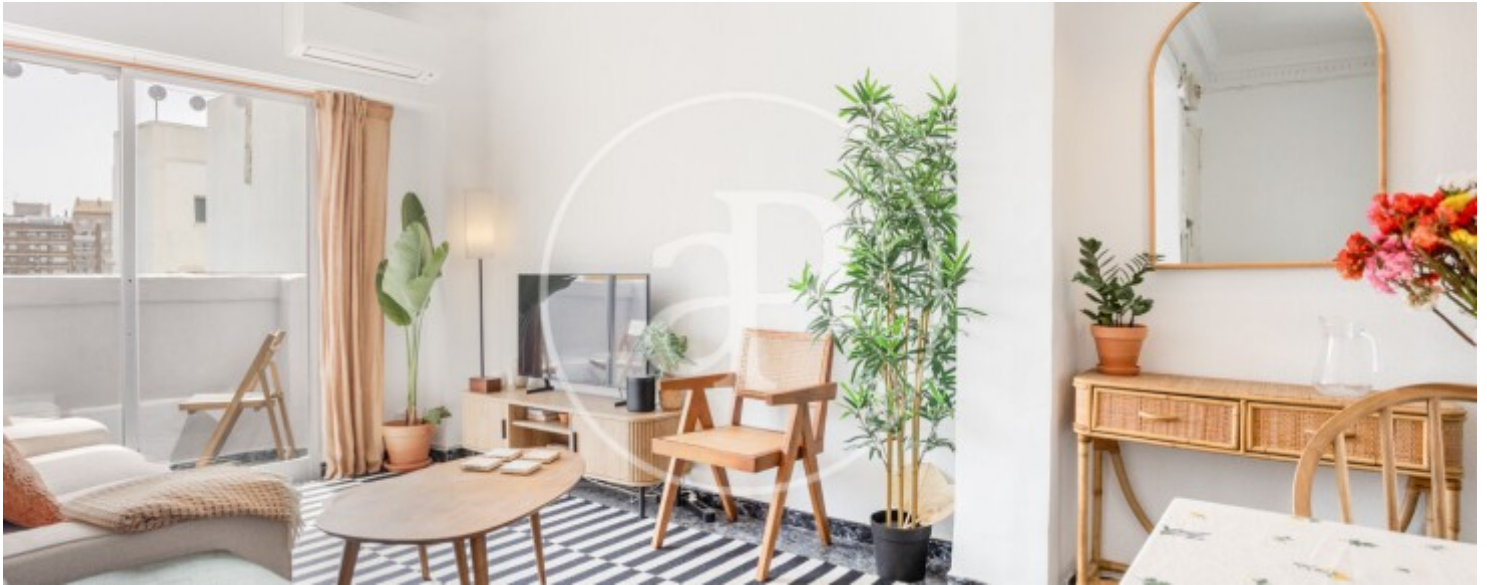

Monteolivete, Valencia

REF. AV2604032