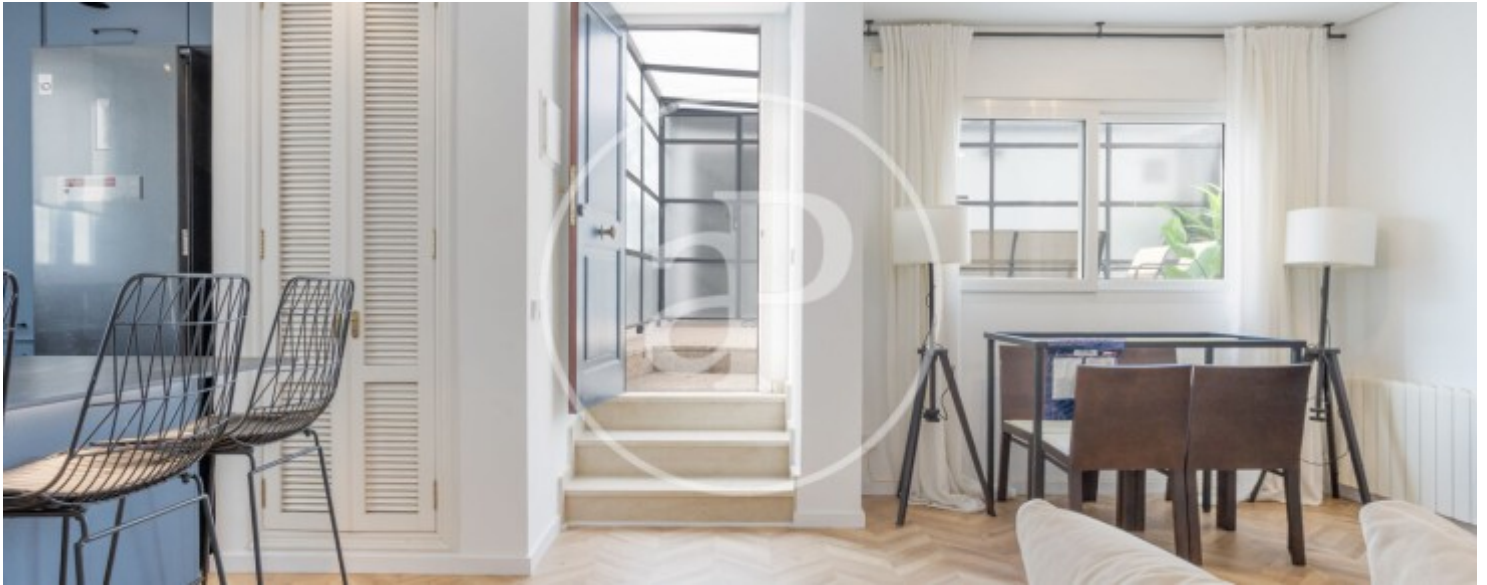

La Xerea, Valencia

REF. AV2604038