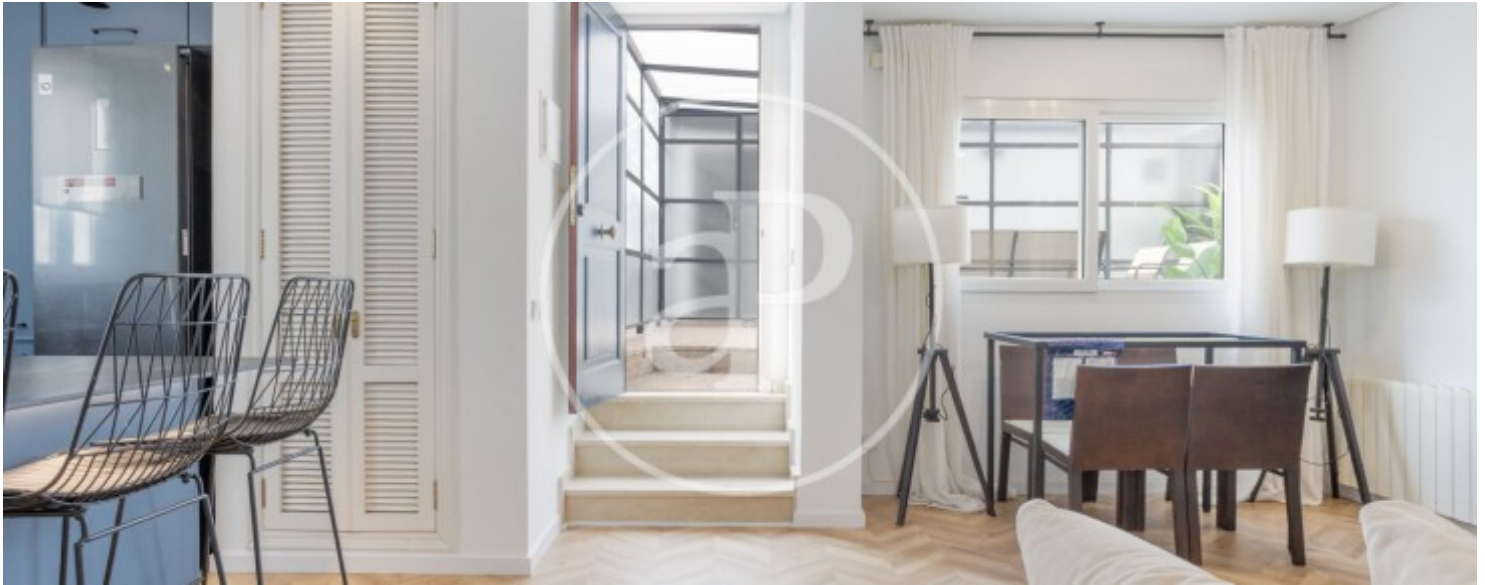

La Xerea, Valencia

REF. AV2604038