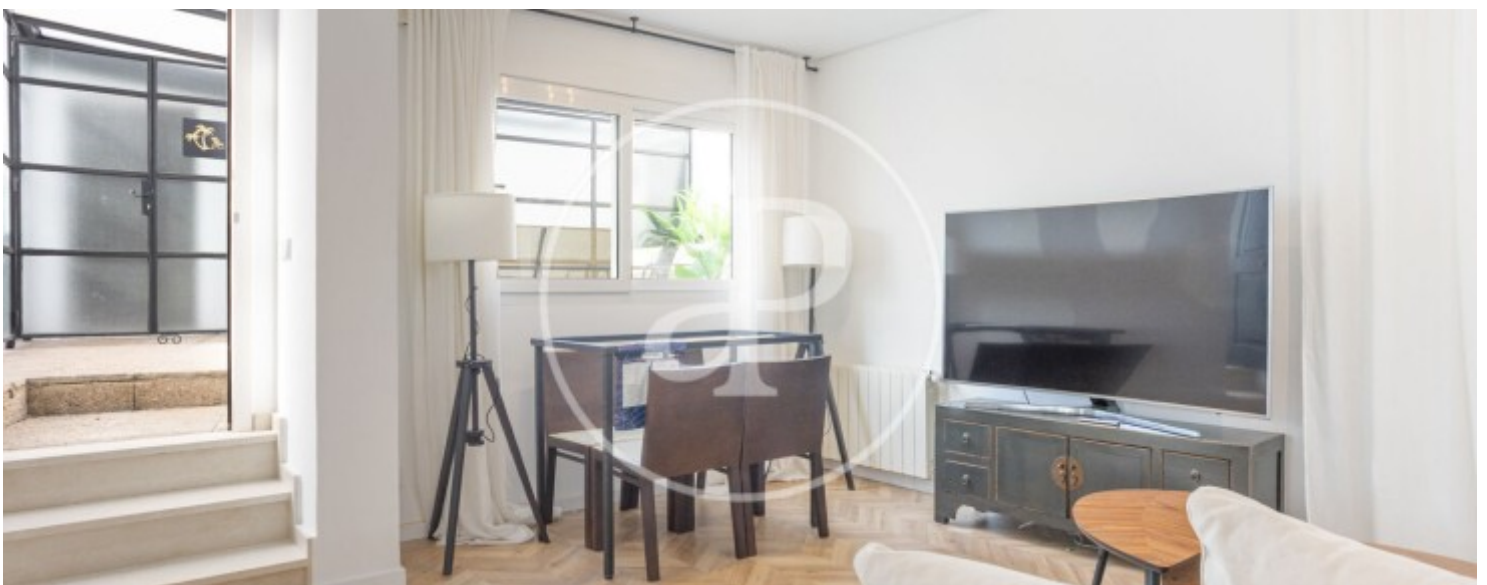

La Xerea, Valencia

REF. AV2604038