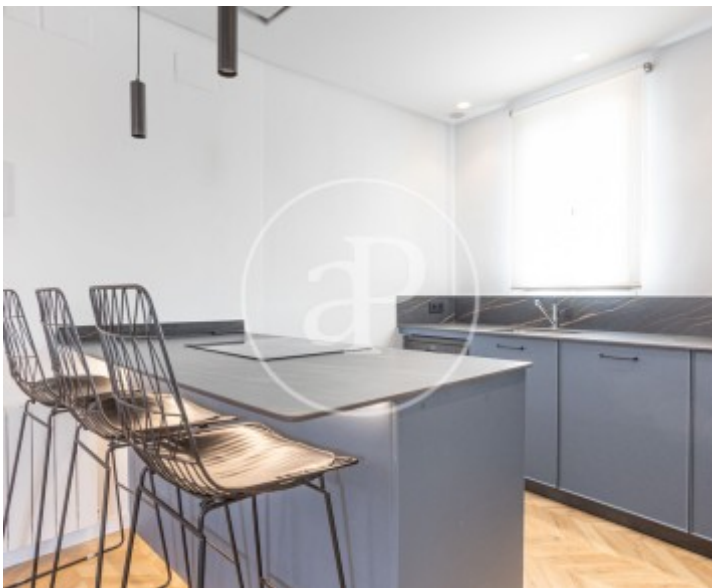

La Xerea, Valencia

REF. AV2604038