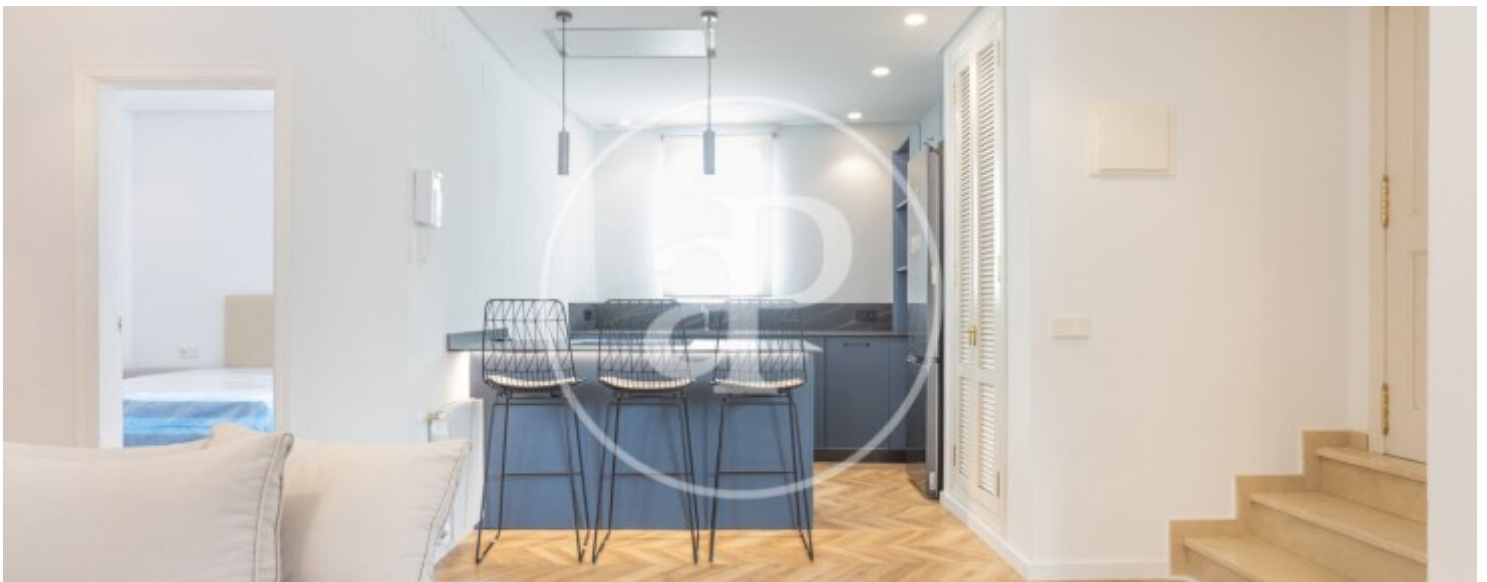

La Xerea, Valencia

REF. AV2604038