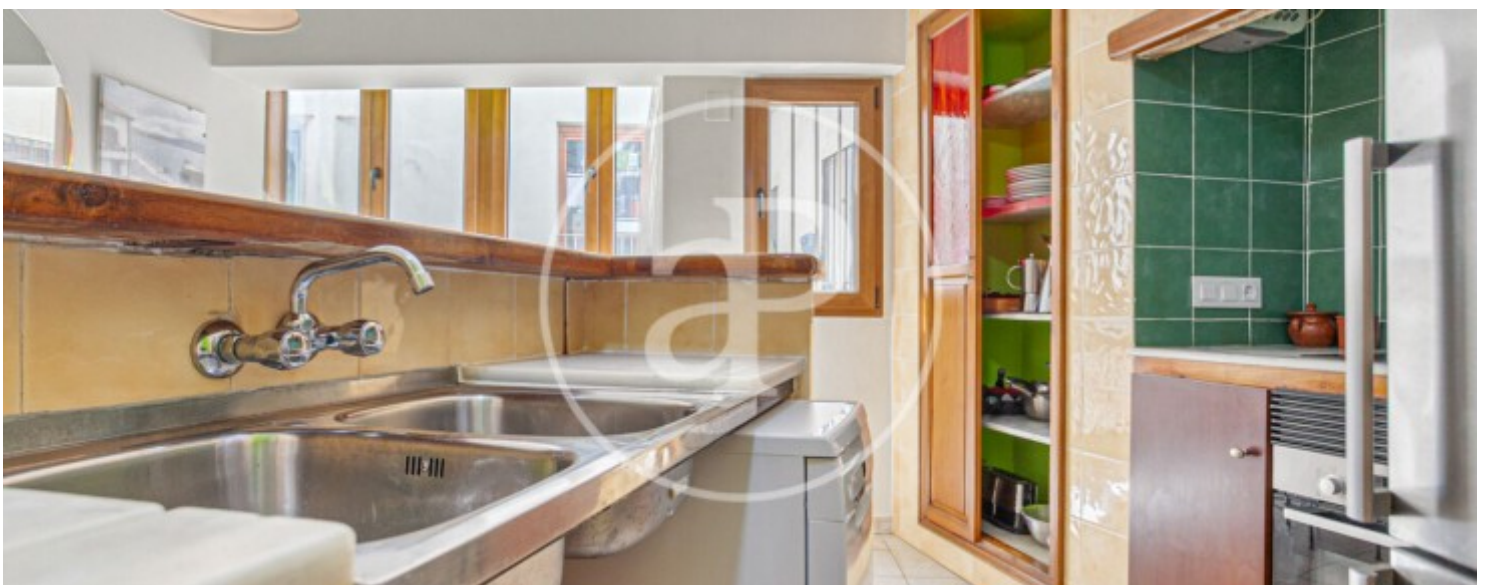

El Carme, Valencia

REF. AV2603037