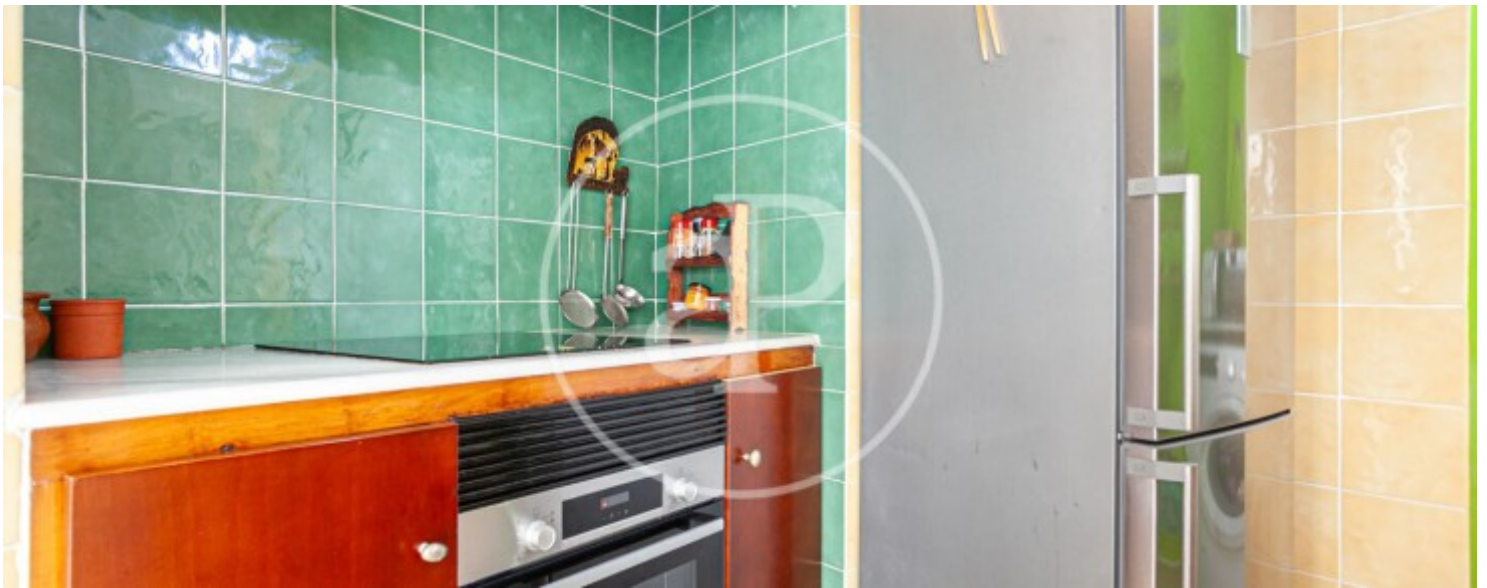

El Carme, Valencia

REF. AV2603037