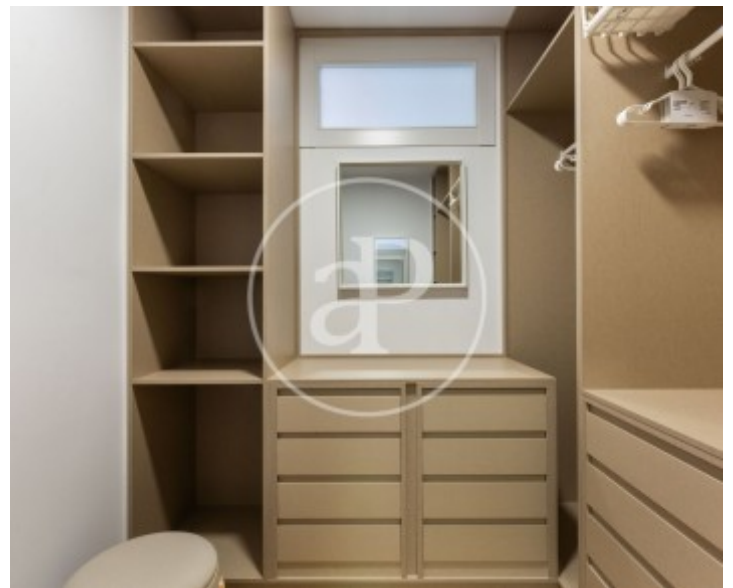

El Carme, Valencia

REF. AV2605018