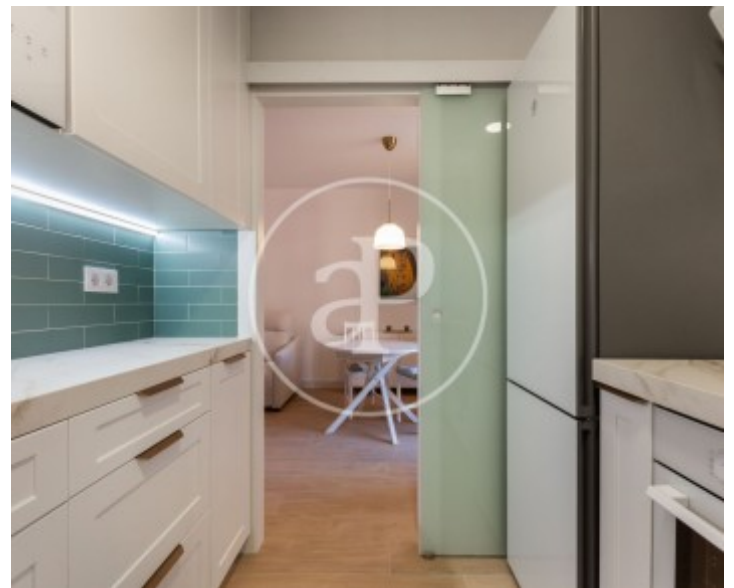

El Carme, Valencia

REF. AV2605018