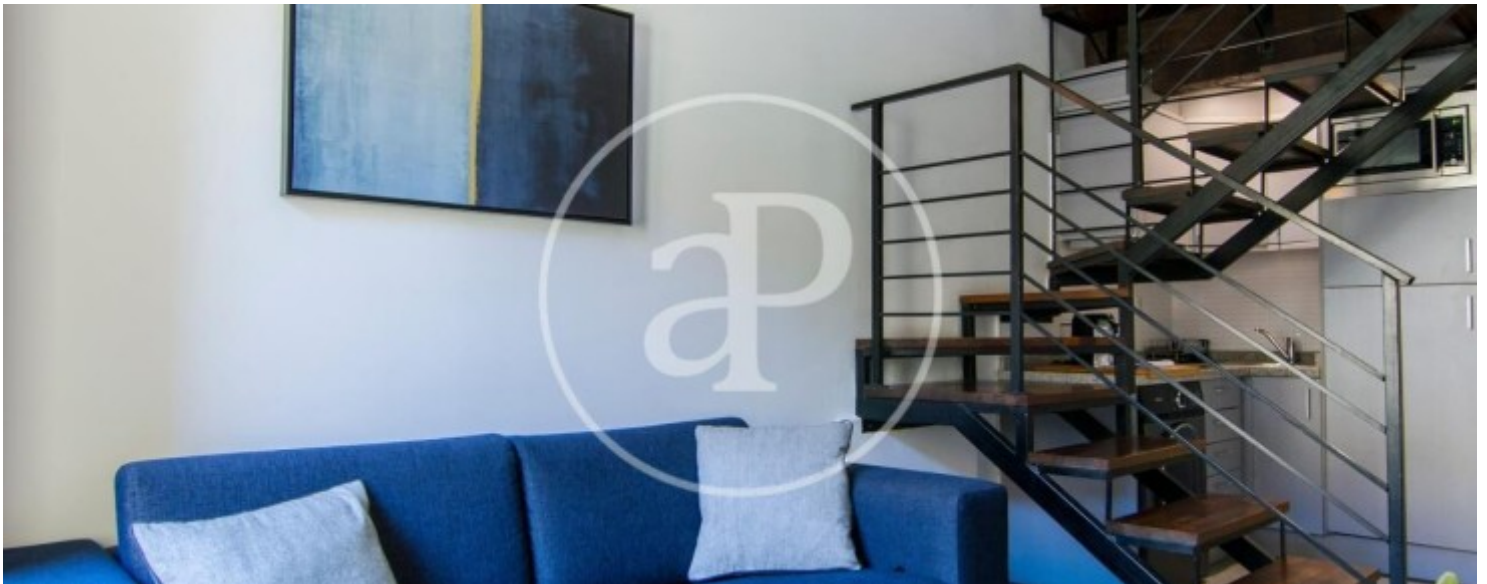

El Carme, Valencia

REF. VV2505040