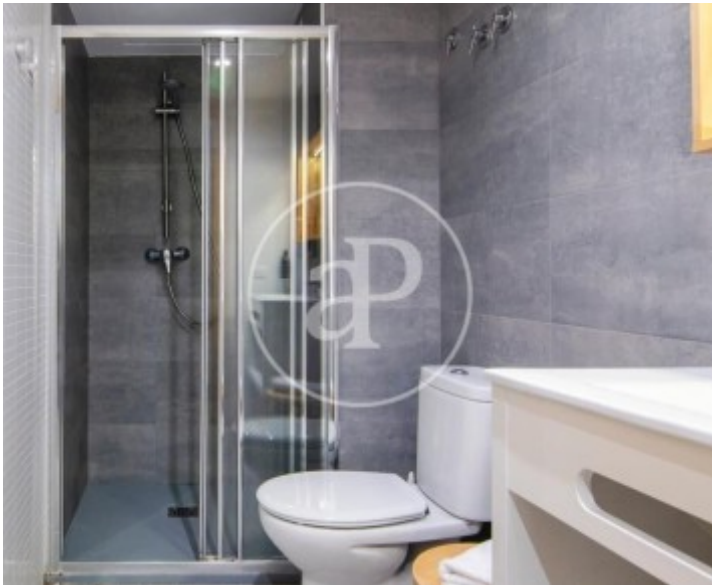

El Carme, Valencia

REF. VV2505040