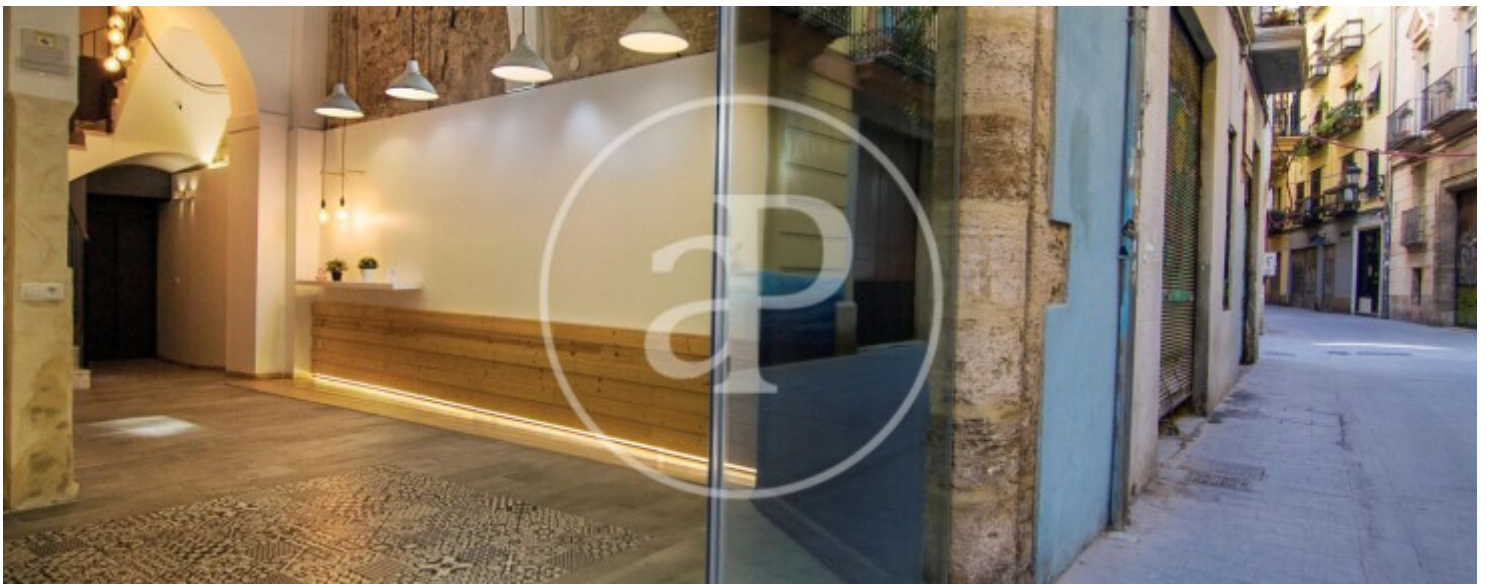

El Carme, Valencia

REF. VV2505040