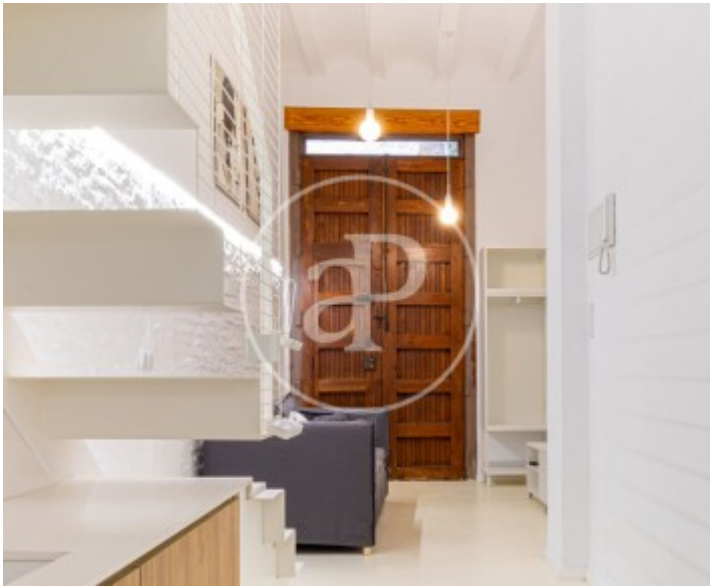

El Carme, Valencia

REF. AV2605053

Los datos de cada inmueble no son parte de una oferta o contrato. No debe considerar exactos o factuales las declaraciones hechas por aProperties, verbalmente o por escrito, respecto del inmueble, el estado en que se encuentra o su valor. Las fotografías sólo muestran partes determinadas del inmueble tal y como eran en el momento que se tomaron. Las áreas, dimensiones y las distancias que se proporcionan sólo son aproximadas y deben ser comprobadas por el cliente. Las imágenes generadas por ordenador solo son una indicación de la posible apariencia del inmueble, y pueden cambiar en cualquier momento. La información respecto a un inmueble es susceptible de cambiar en cualquier momento.

Para **más información** o
para concertar una cita

apropertiesvalencia@aproperties.es
Tel: 96 128 59 65
www.aproperties.es