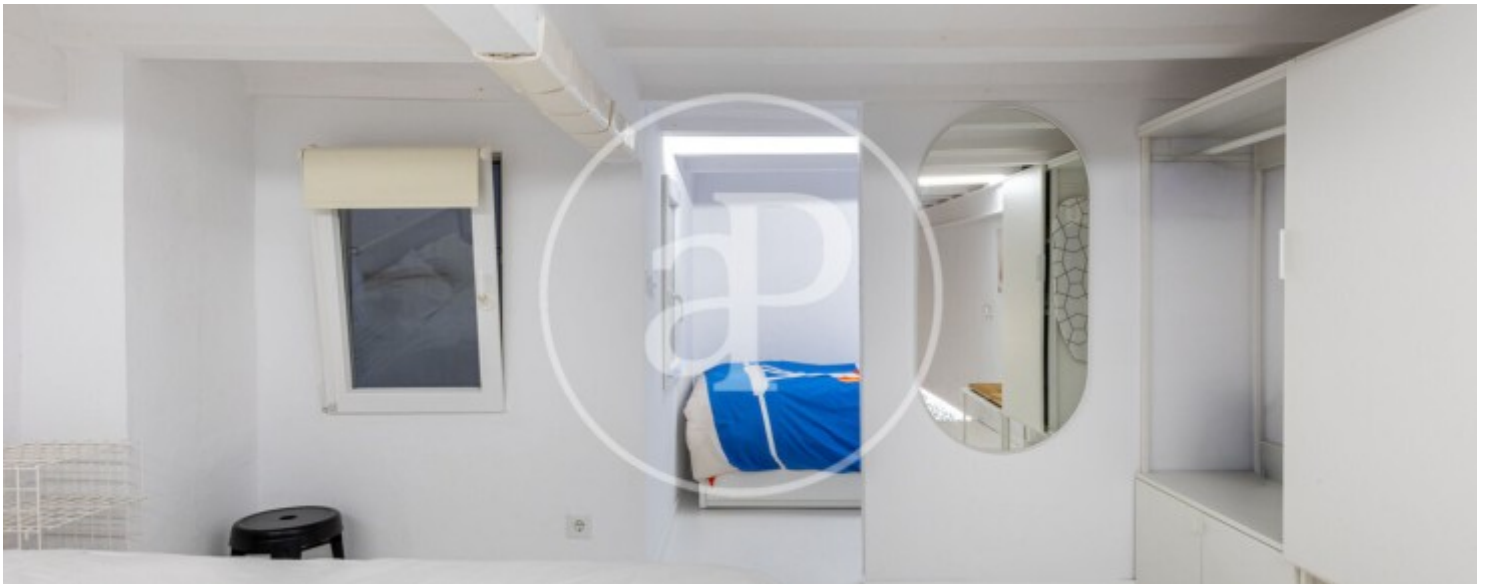

El Carme, Valencia

REF. AV2605053