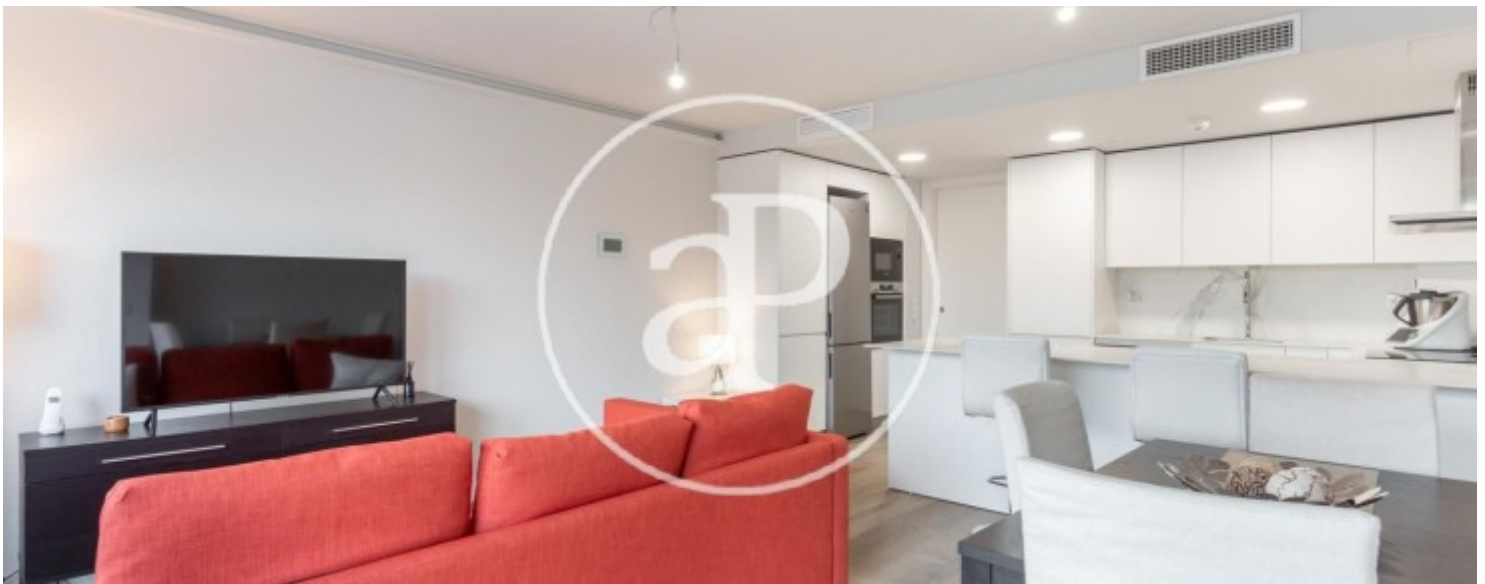

Ciutat de les Arts i de les Ciències, Valencia

REF. AV2607054