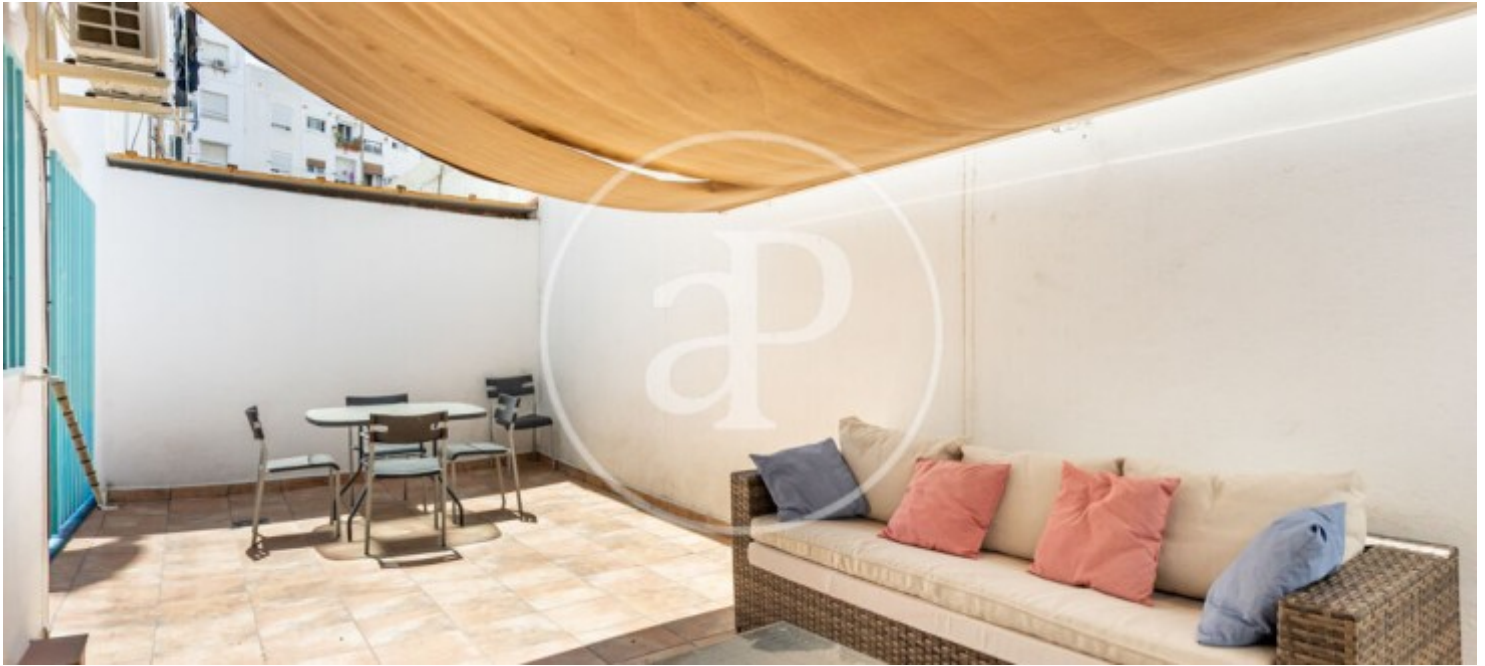

Benimaclet, Valencia

REF. AV2606016

Los datos de cada inmueble no son parte de una oferta o contrato. No debe considerar exactos o factuales las declaraciones hechas por aProperties, verbalmente o por escrito, respecto del inmueble, el estado en que se encuentra o su valor. Las fotografías sólo muestran partes determinadas del inmueble tal y como eran en el momento que se tomaron. Las áreas, dimensiones y las distancias que se proporcionan sólo son aproximadas y deben ser comprobadas por el cliente. Las imágenes generadas por ordenador solo son una indicación de la posible apariencia del inmueble, y pueden cambiar en cualquier momento. La información respecto a un inmueble es susceptible de cambiar en cualquier momento.

Para más información o
para concertar una cita

apropertiesvalencia@aproperties.es
Tel: 96 128 59 65
www.aproperties.es