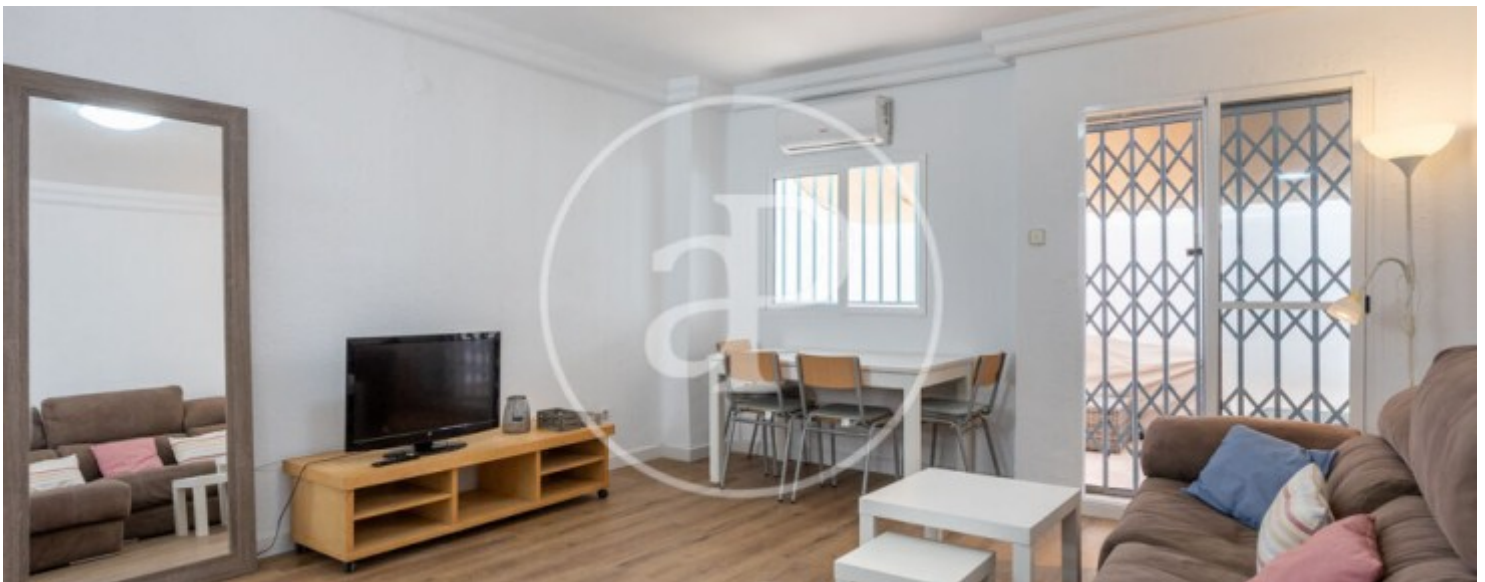

Benimaclet, Valencia

REF. AV2606016