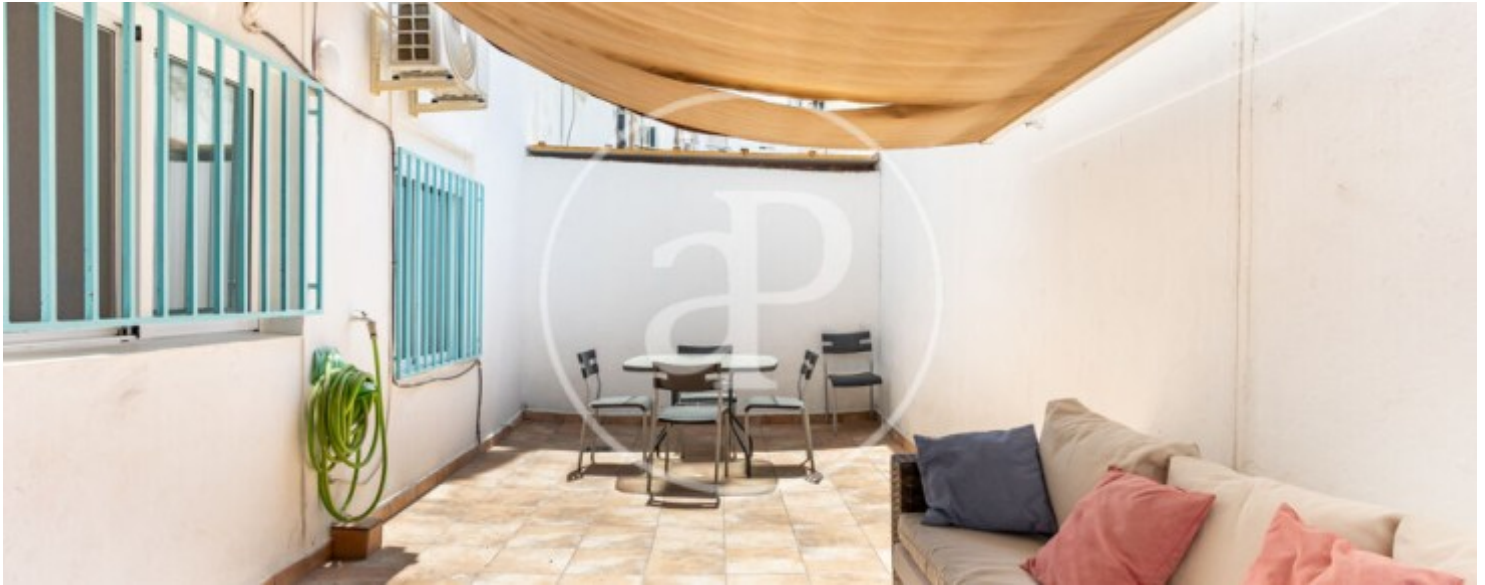

Benimaclet, Valencia

REF. AV2606016