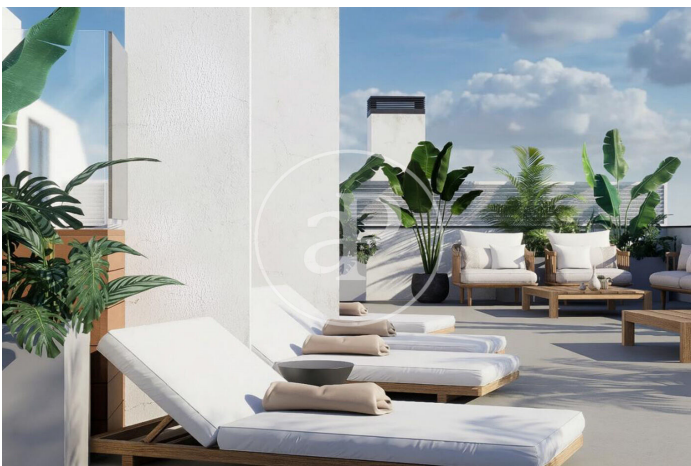

(Ribes)

Ref: ONB2601001