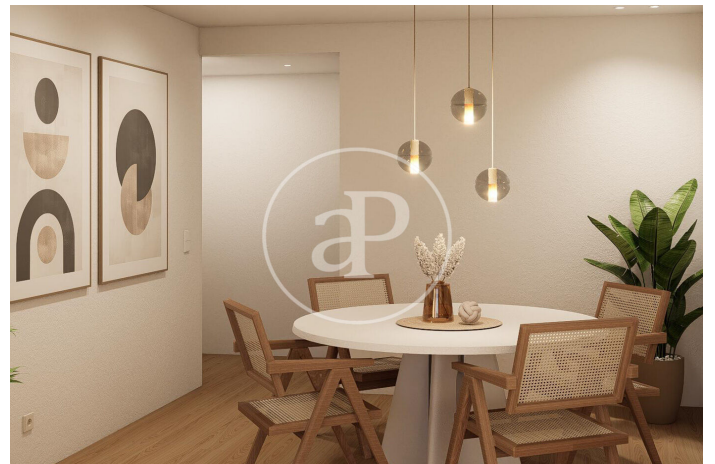

APROPERTIES
REAL ESTATE

Paseo de Gracia 85
Tel: 93 528 89 08
<https://www.aproperties.es>

(Ribes)

Ref: ONB2601001