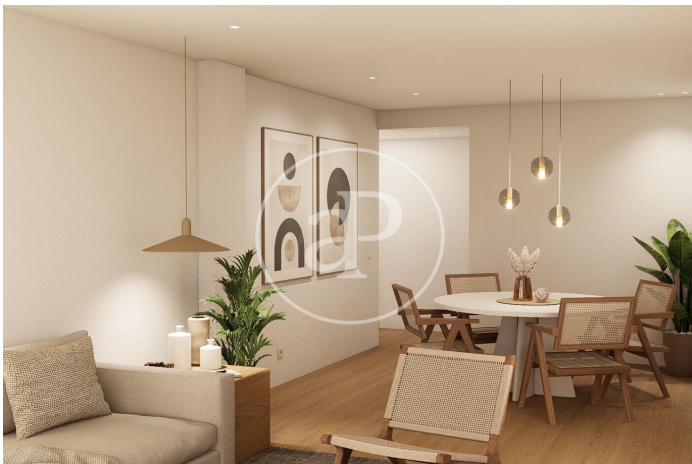

APROPERTIES
REAL ESTATE

Paseo de Gracia 85
Tel: 93 528 89 08
<https://www.aproperties.es>

(Ribes)

Ref: ONB2601001