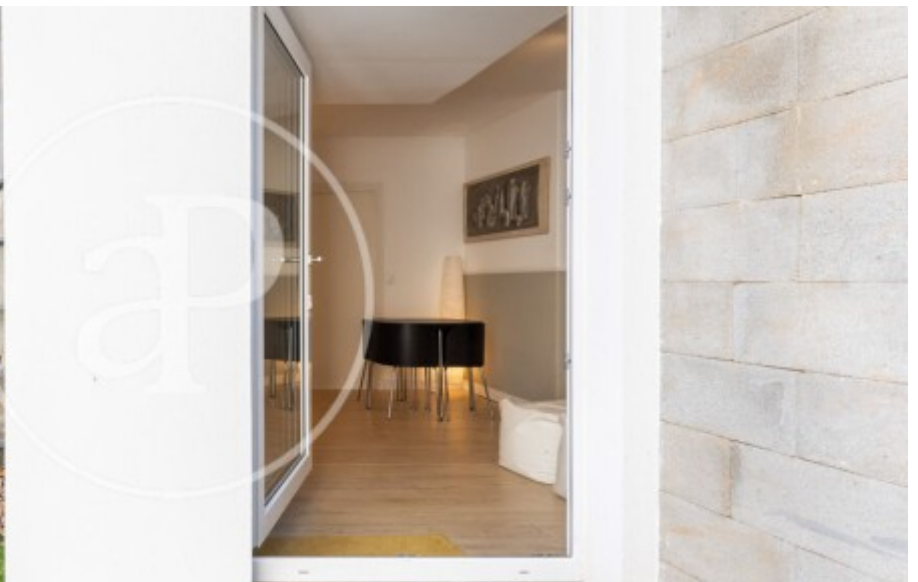

Mira-sol, Sant Cugat del Vallès

REF. ASC2603006-1