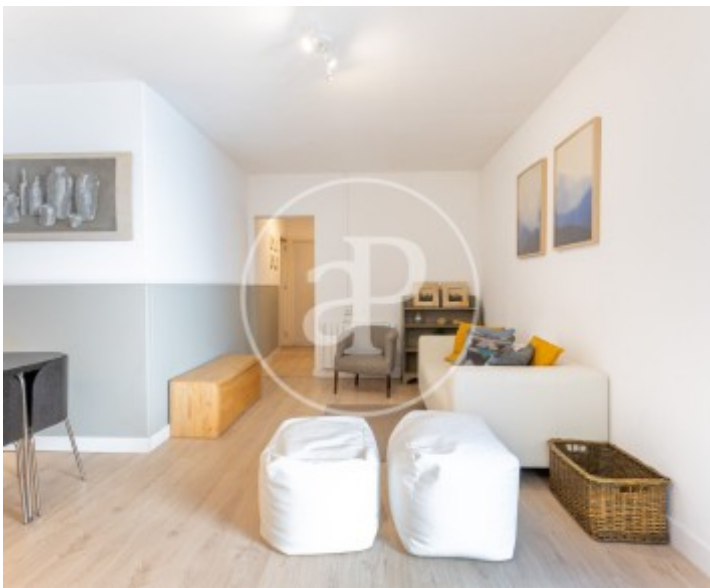

Mira-sol, Sant Cugat del Vallès

REF. ASC2603006-1