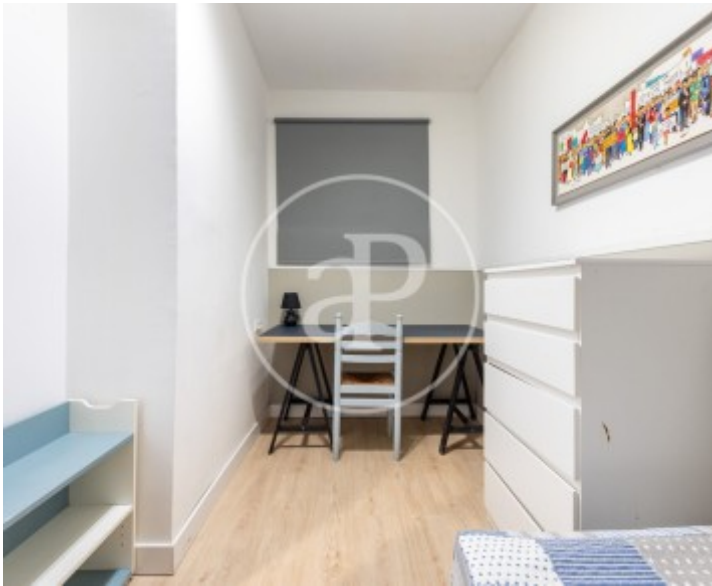

Mira-sol, Sant Cugat del Vallès

REF. ASC2603006-1

Los datos de cada inmueble no son parte de una oferta o contrato. No debe considerar exactos o factuales las declaraciones hechas por aProperties, verbalmente o por escrito, respecto del inmueble, el estado en que se encuentra o su valor. Las fotografías sólo muestran partes determinadas del inmueble tal y como eran en el momento que se tomaron. Las áreas, dimensiones y las distancias que se proporcionan sólo son aproximadas y deben ser comprobadas por el cliente. Las imágenes generadas por ordenador solo son una indicación de la posible apariencia del inmueble, y pueden cambiar en cualquier momento. La información respecto a un inmueble es susceptible de cambiar en cualquier momento.

Para **más información** o
para concertar una cita

apropertiesbarcelona@aproperties.es
Tel: 93 528 89 08
www.aproperties.es