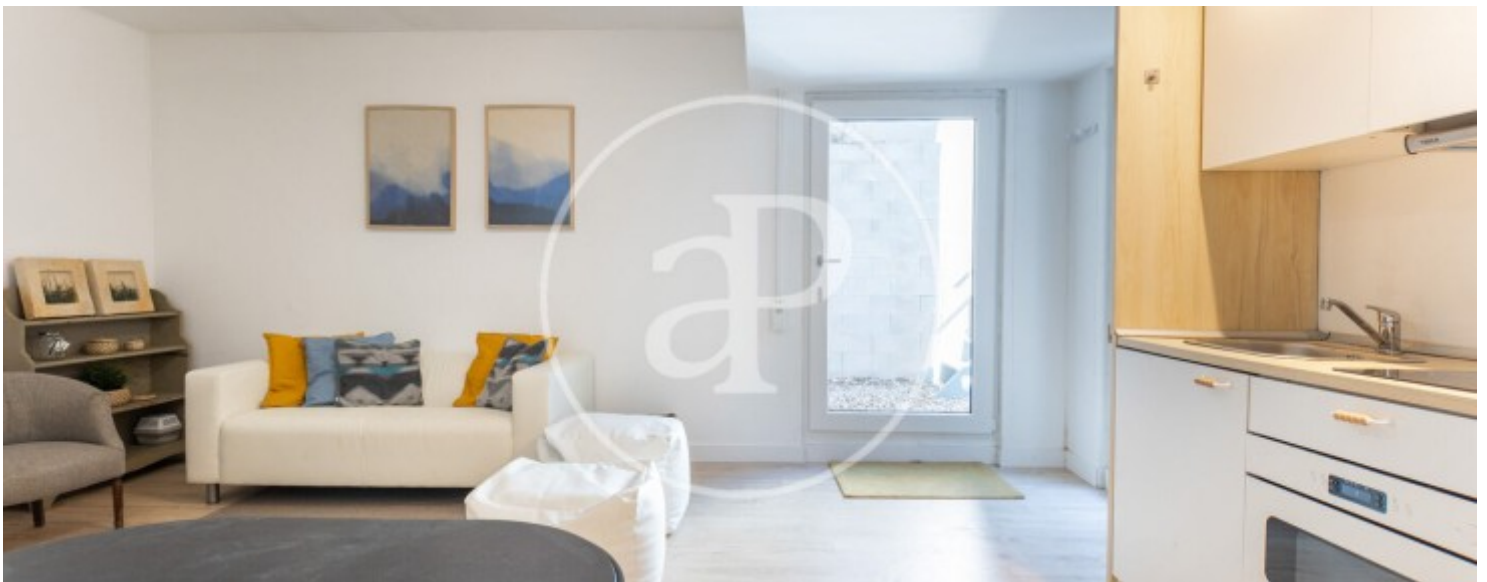

Mira-sol, Sant Cugat del Vallès

REF. ASC2603006-1