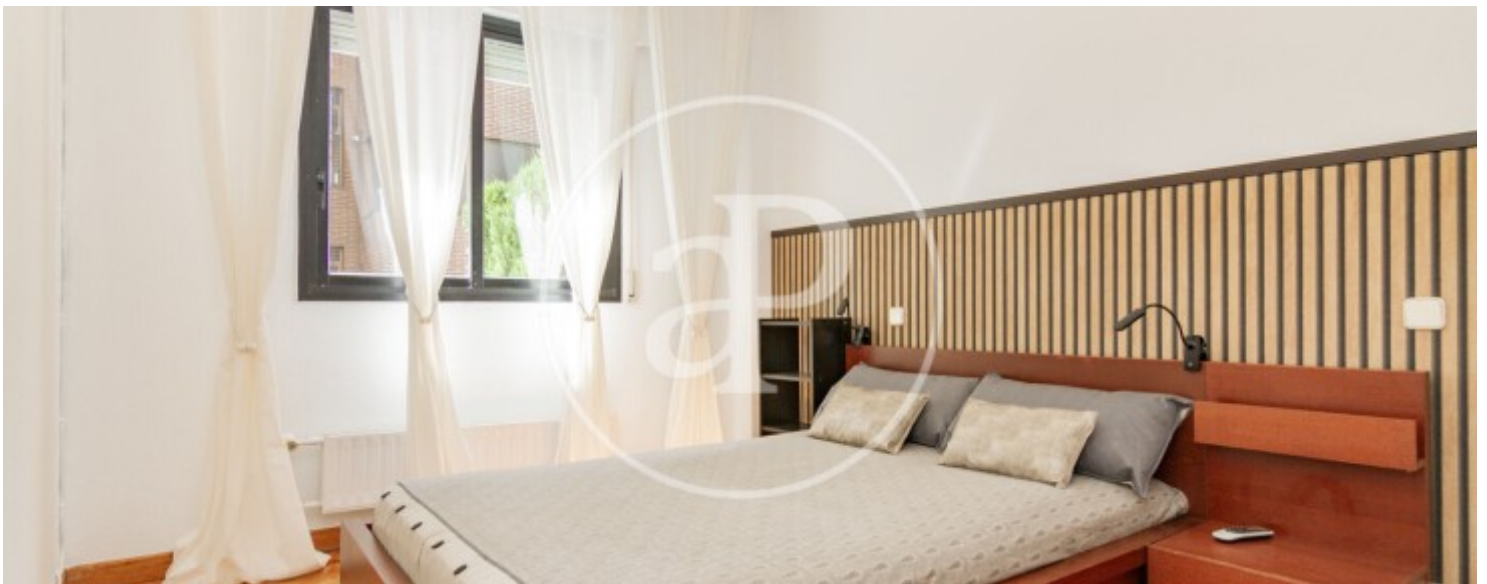

San Juan Bautista, Ciudad Lineal

REF. AMN2606007