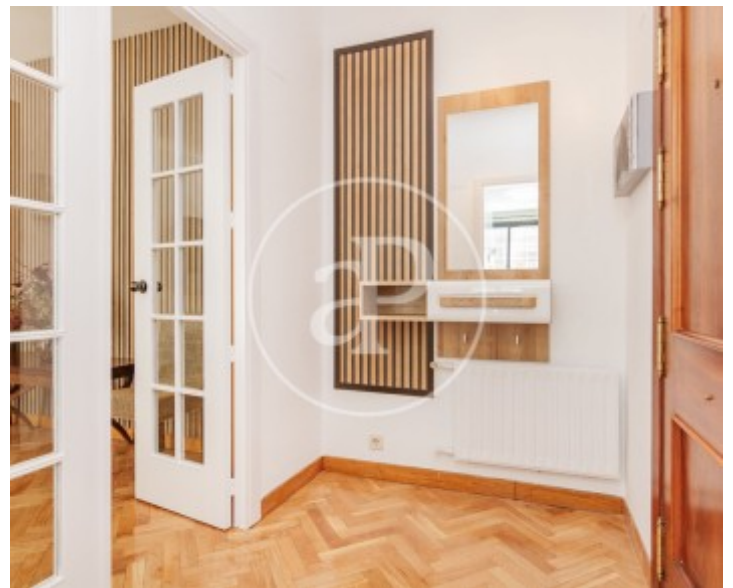

San Juan Bautista, Ciudad Lineal

REF. AMN2606007