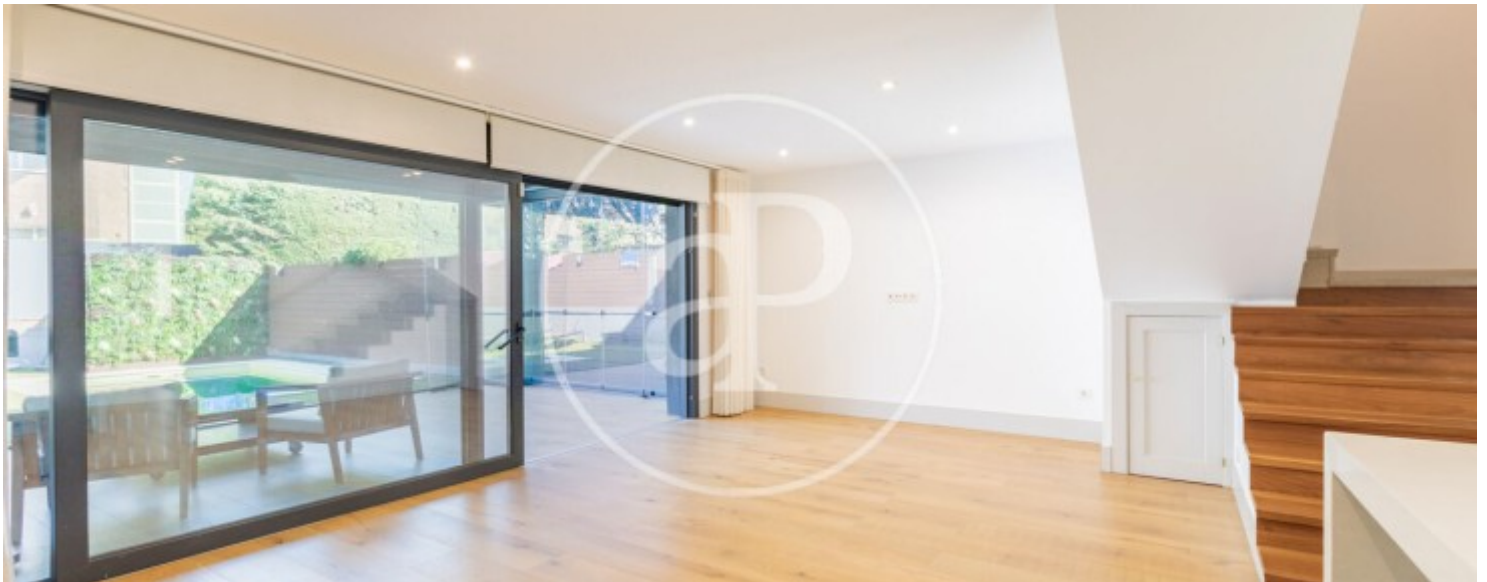

Zona Norte, Pozuelo

REF. AMO2603002