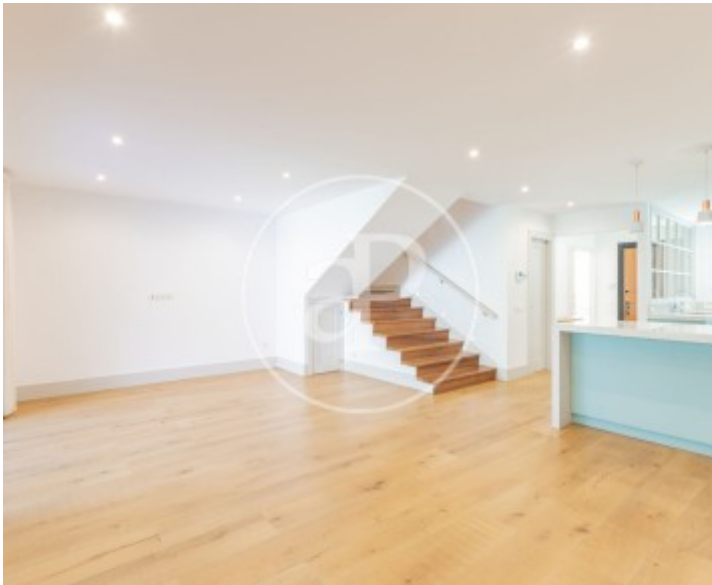

Zona Norte, Pozuelo

REF. AMO2603002