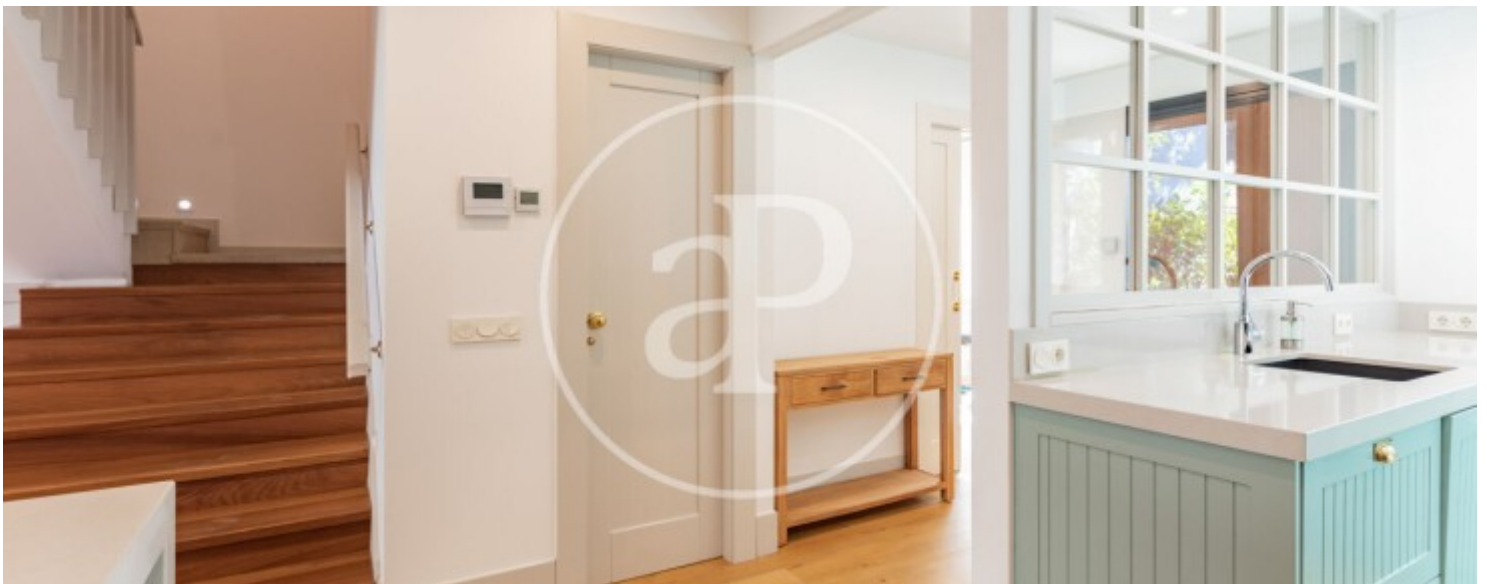

Zona Norte, Pozuelo

REF. AMO2603002