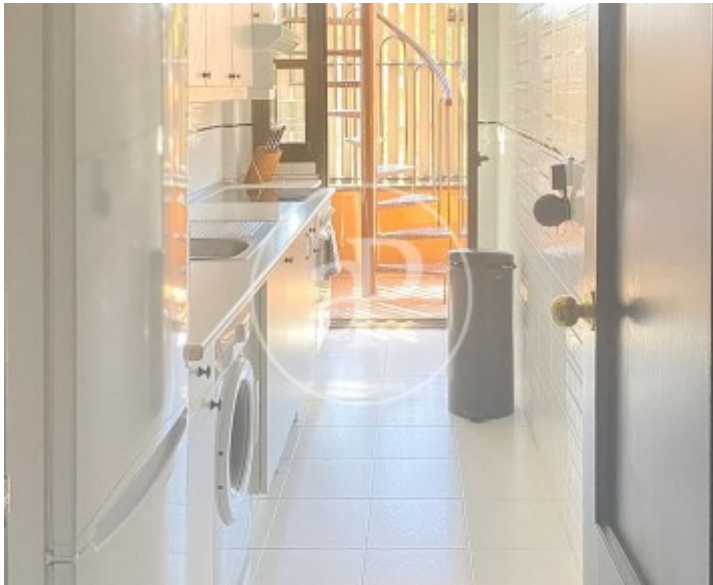

Zona Avenida de Europa, Pozuelo

REF. VMO2606003