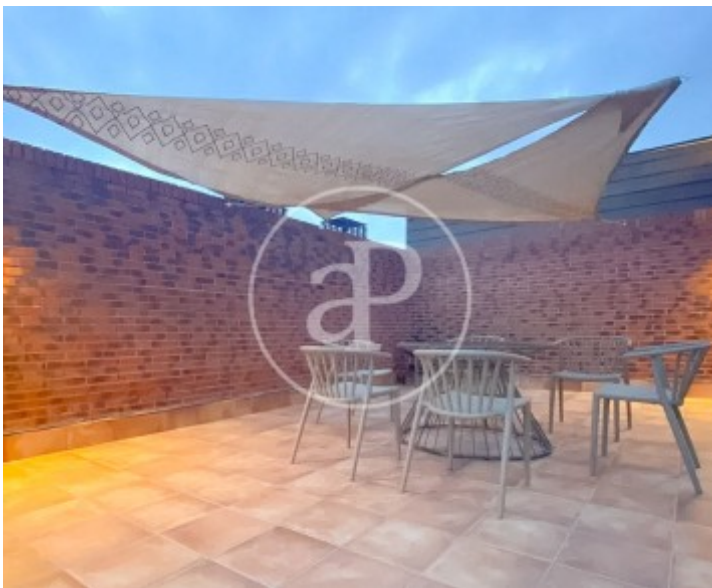

Zona Avenida de Europa, Pozuelo

REF. VMO2606003

Los datos de cada inmueble no son parte de una oferta o contrato. No debe considerar exactos o factuales las declaraciones hechas por aProperties, verbalmente o por escrito, respecto del inmueble, el estado en que se encuentra o su valor. Las fotografías sólo muestran partes determinadas del inmueble tal y como eran en el momento que se tomaron. Las áreas, dimensiones y las distancias que se proporcionan sólo son aproximadas y deben ser comprobadas por el cliente. Las imágenes generadas por ordenador solo son una indicación de la posible apariencia del inmueble, y pueden cambiar en cualquier momento. La información respecto a un inmueble es susceptible de cambiar en cualquier momento.

Para **más información** o
para concertar una cita

apropertiesmadrid@aproperties.es
Tel: 91 800 54 65
www.aproperties.es