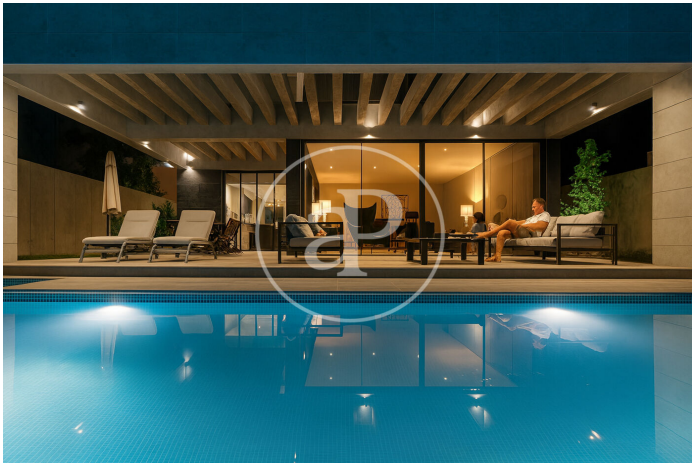

(Monte Alina)

Ref: ONM2509003

Los datos de cada inmueble no son parte de una oferta o contrato. No debe considerar exactos o factuales las declaraciones hechas por aProperties, verbalmente o por escrito, respecto del inmueble, el estado en que se encuentra o su valor. Las fotografías sólo muestran partes determinadas del inmueble tal y como eran en el momento que se tomaron. Las áreas, dimensiones y las distancias que se proporcionan sólo son aproximadas y deben ser comprobadas por el cliente. Las imágenes generadas por ordenador solo son una indicación de la posible apariencia del inmueble, y pueden cambiar en cualquier momento. La información respecto a un inmueble es susceptible de cambiar en cualquier momento.

Para más información o para concertar una cita

Tel: 91 800 54 65 apropertiesmadrid@aproperties.es <https://www.aproperties.es>