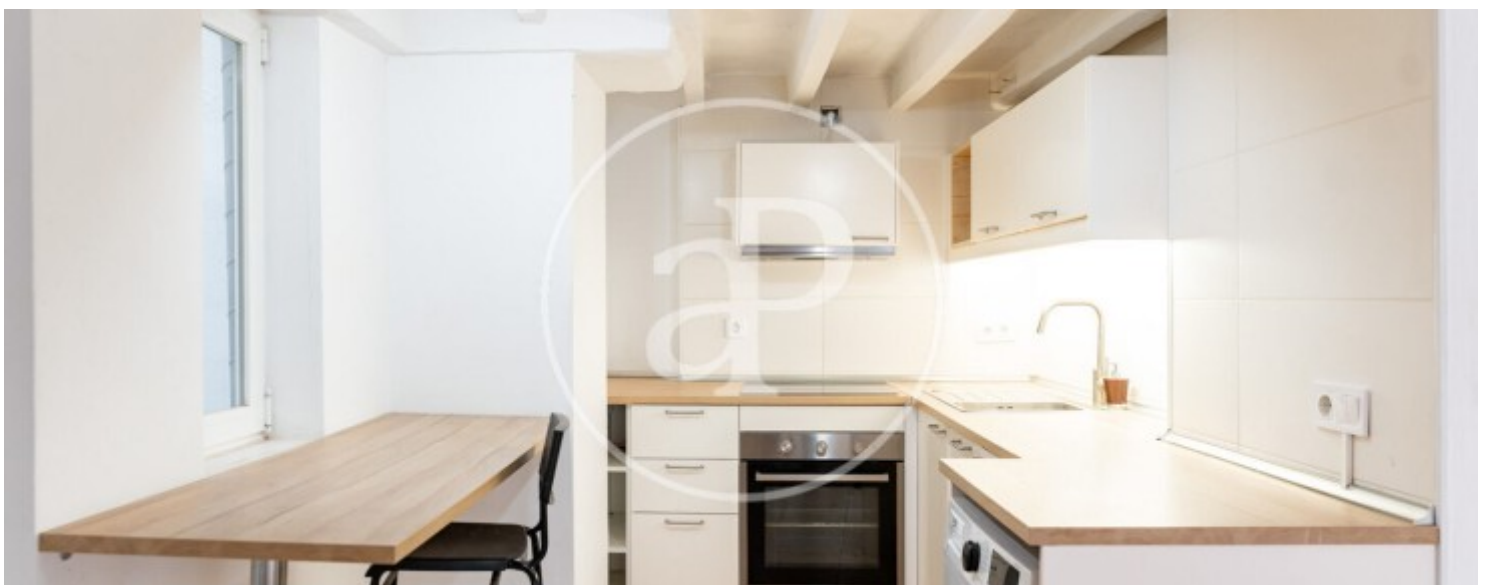

Sindicat, Palma de Mallorca

REF. APM2605006