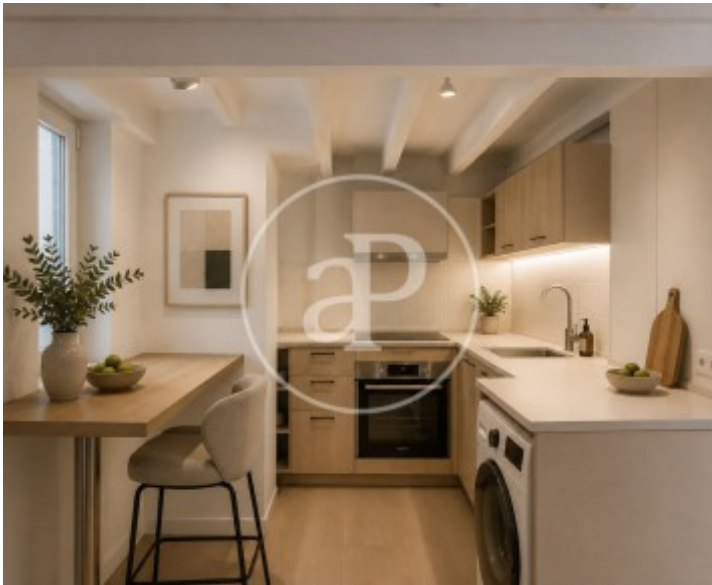

Sindicat, Palma de Mallorca

REF. APM2605006