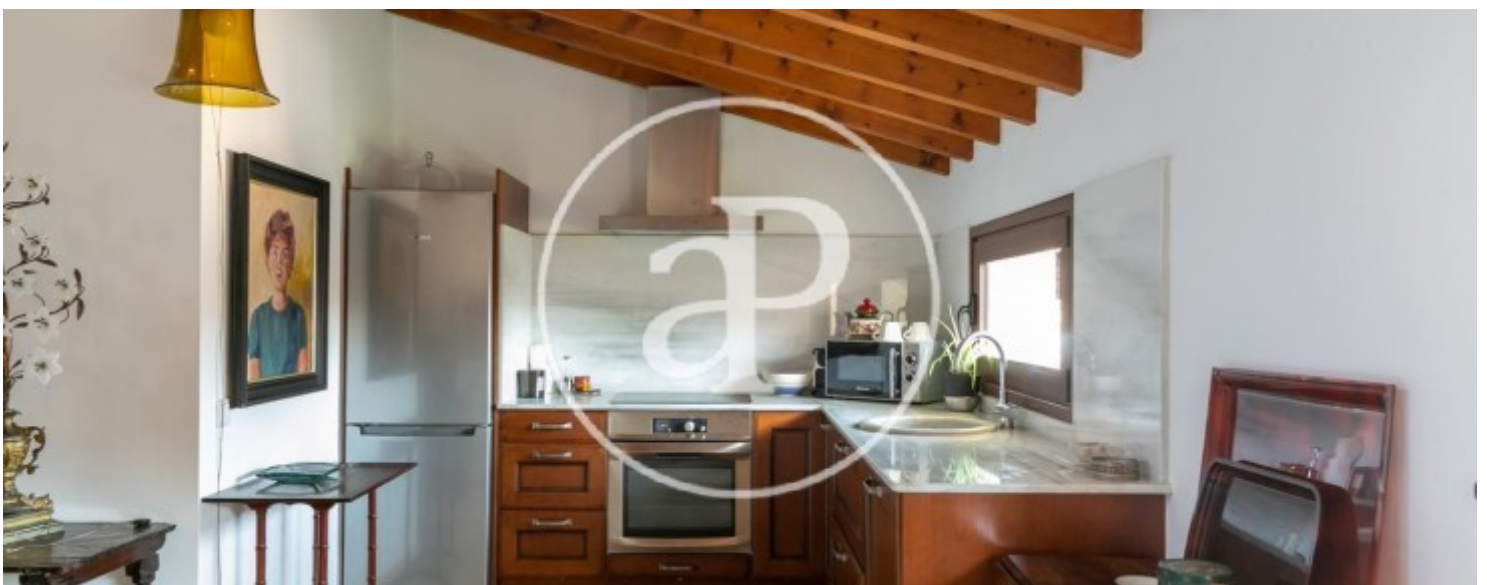

Sa Calatrava, Palma de Mallorca

REF. APM2208017