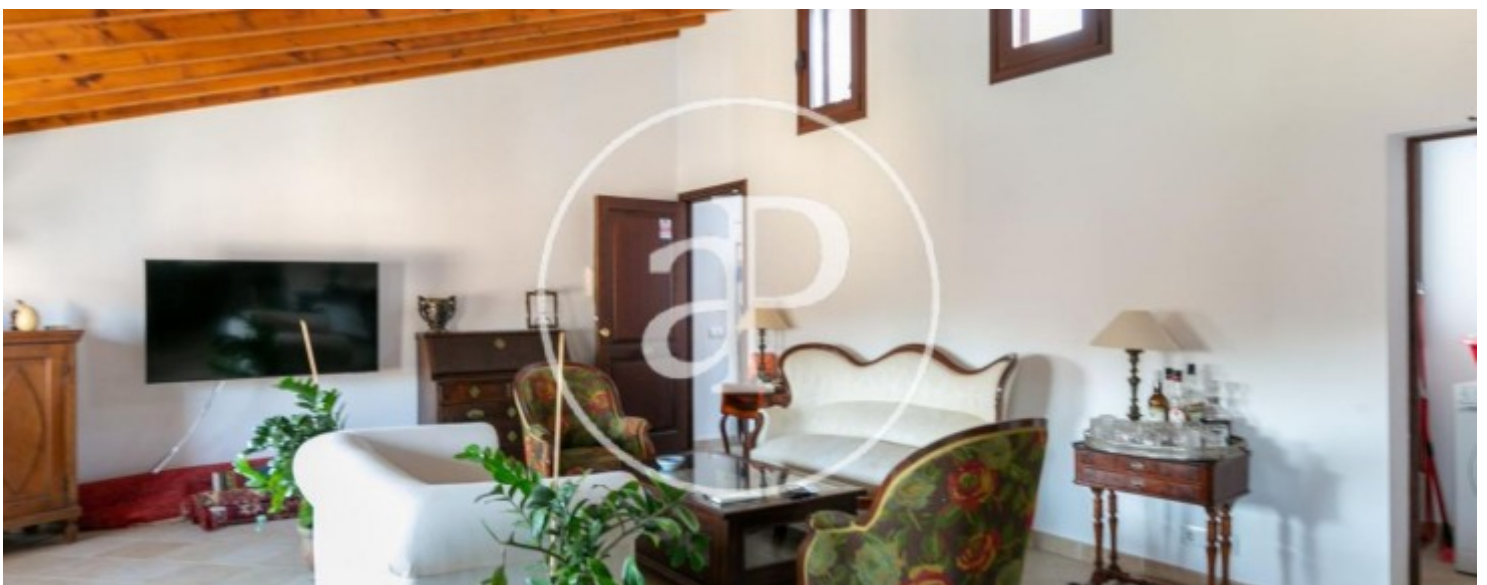

Sa Calatrava, Palma de Mallorca

REF. APM2208017