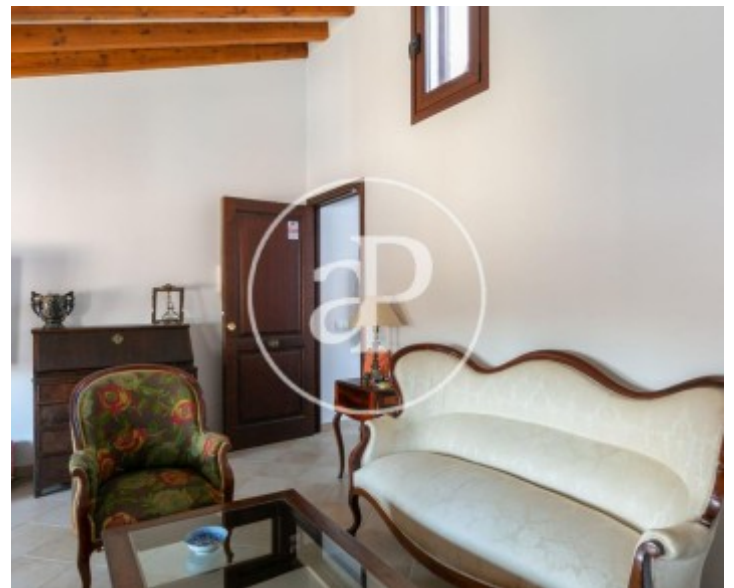

Sa Calatrava, Palma de Mallorca

REF. APM2208017