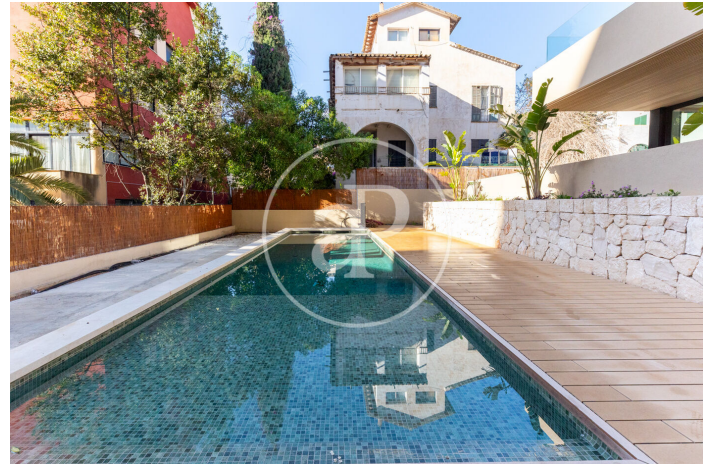

(El Terreno)

Ref: ONPM2501004

Los datos de cada inmueble no son parte de una oferta o contrato. No debe considerar exactos o factuales las declaraciones hechas por aProperties, verbalmente o por escrito, respecto del inmueble, el estado en que se encuentra o su valor. Las fotografías sólo muestran partes determinadas del inmueble tal y como eran en el momento que se tomaron. Las áreas, dimensiones y las distancias que se proporcionan sólo son aproximadas y deben ser comprobadas por el cliente. Las imágenes generadas por ordenador solo son una indicación de la posible apariencia del inmueble, y pueden cambiar en cualquier momento. La información respecto a un inmueble es susceptible de cambiar en cualquier momento.

Para más información o para concertar una cita

Tel: 871 16 01 60 apropertiespalma@aproperties.es <https://www.aproperties.es>