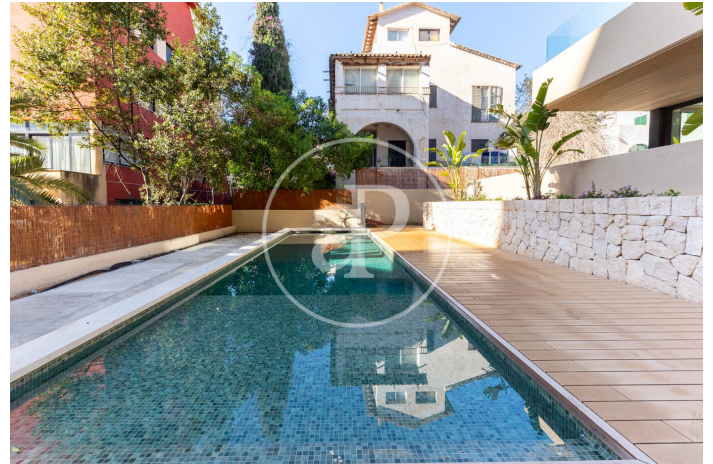

(El Terreno)

Ref: ONPM2501004

Los datos de cada inmueble no son parte de una oferta o contrato. No debe considerar exactos o factuales las declaraciones hechas por aProperties, verbalmente o por escrito, respecto del inmueble, el estado en que se encuentra o su valor. Las fotografías sólo muestran partes determinadas del inmueble tal y como eran en el momento que se tomaron. Las áreas, dimensiones y las distancias que se proporcionan sólo son aproximadas y deben ser comprobadas por el cliente. Las imágenes generadas por ordenador solo son una indicación de la posible apariencia del inmueble, y pueden cambiar en cualquier momento. La información respecto a un inmueble es susceptible de cambiar en cualquier momento.

Para más información o para concertar una cita

Tel: 871 16 01 60 apropertiespalma@aproperties.es <https://www.aproperties.es>