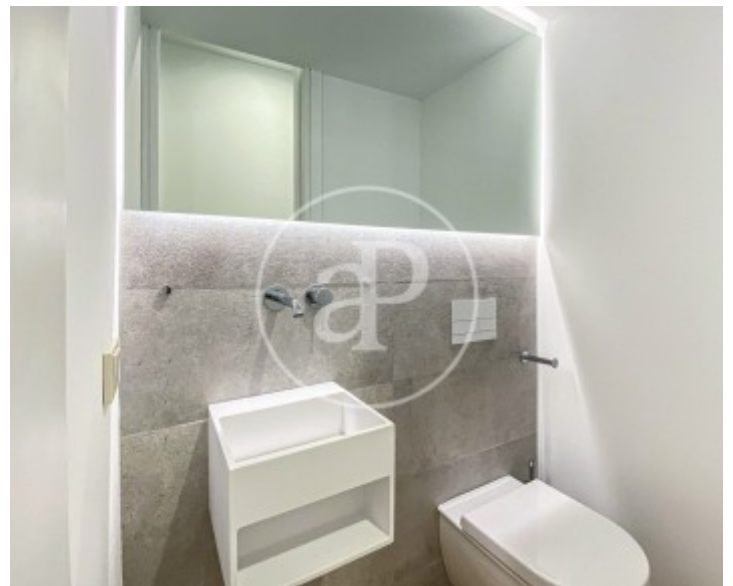

Born, Palma de Mallorca

REF. APMS2605012