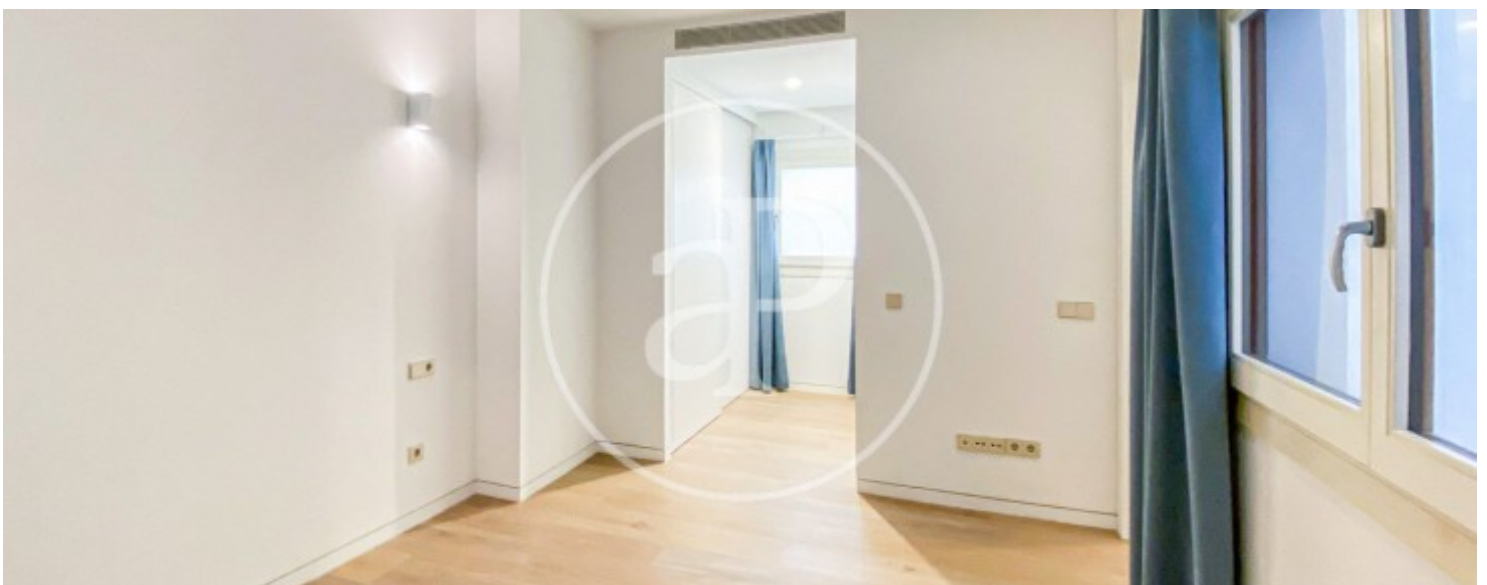

Born, Palma de Mallorca

REF. APMS2605012