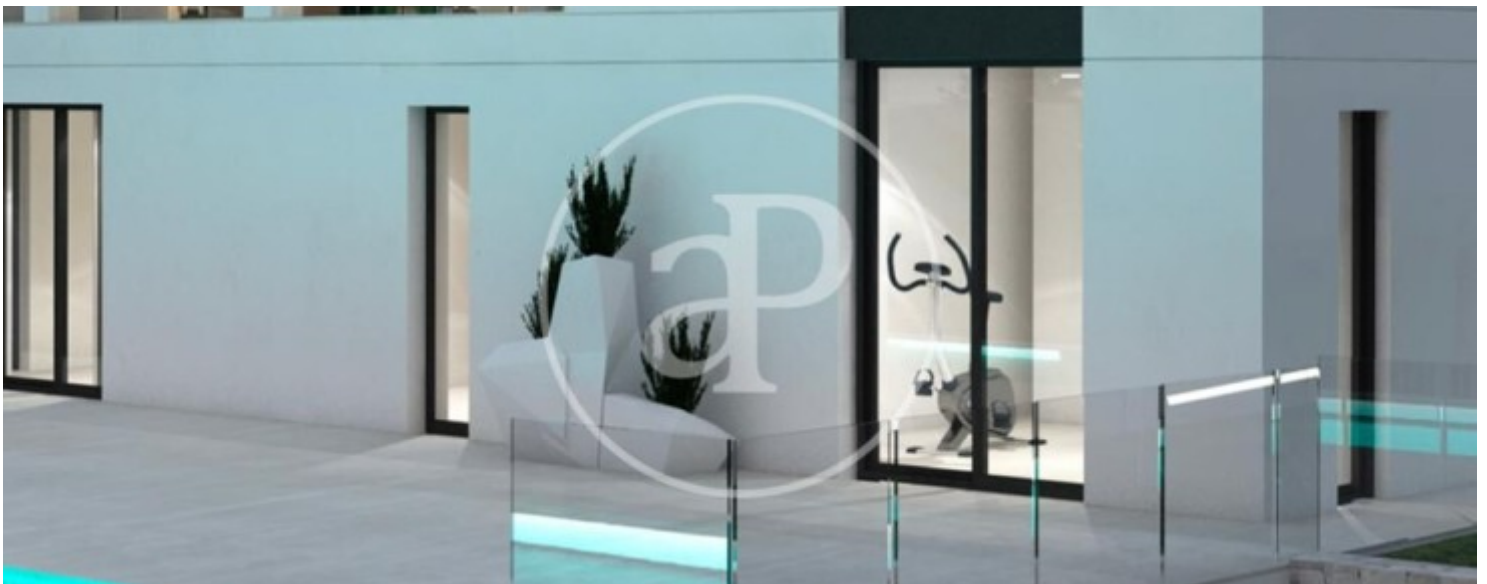

Moraira

REF. VV2304031