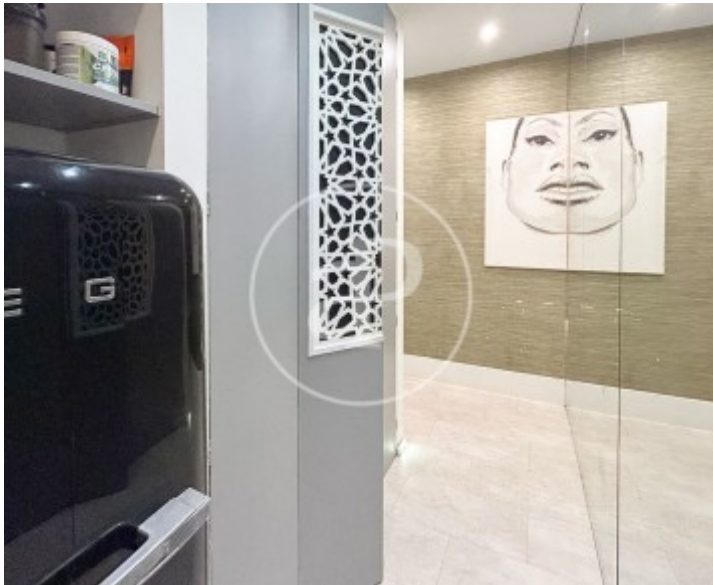

Sol, Madrid

REF. AM2604086

Los datos de cada inmueble no son parte de una oferta o contrato. No debe considerar exactos o factuales las declaraciones hechas por aProperties, verbalmente o por escrito, respecto del inmueble, el estado en que se encuentra o su valor. Las fotografías sólo muestran partes determinadas del inmueble tal y como eran en el momento que se tomaron. Las áreas, dimensiones y las distancias que se proporcionan sólo son aproximadas y deben ser comprobadas por el cliente. Las imágenes generadas por ordenador solo son una indicación de la posible apariencia del inmueble, y pueden cambiar en cualquier momento. La información respecto a un inmueble es susceptible de cambiar en cualquier momento.

Para **más información** o
para concertar una cita

apropertiesmadrid@aproperties.es
Tel: 91 800 54 65
www.aproperties.es