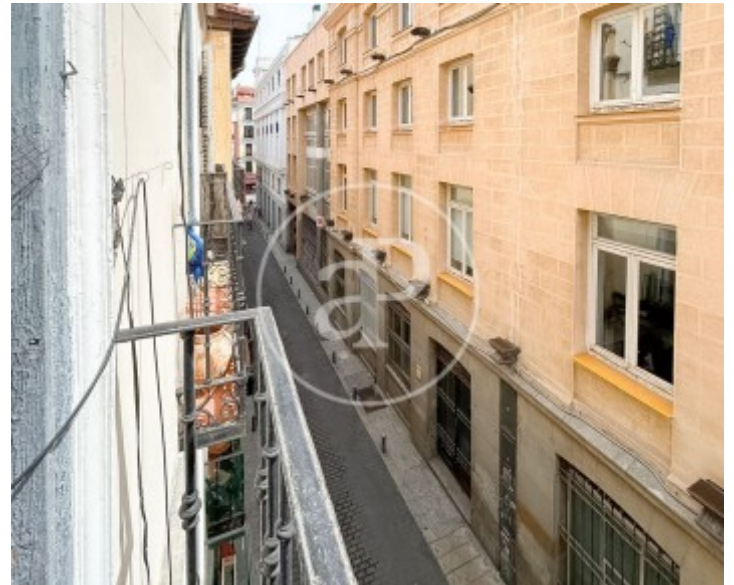

Sol, Madrid

REF. AM2604086

Los datos de cada inmueble no son parte de una oferta o contrato. No debe considerar exactos o factuales las declaraciones hechas por aProperties, verbalmente o por escrito, respecto del inmueble, el estado en que se encuentra o su valor. Las fotografías sólo muestran partes determinadas del inmueble tal y como eran en el momento que se tomaron. Las áreas, dimensiones y las distancias que se proporcionan sólo son aproximadas y deben ser comprobadas por el cliente. Las imágenes generadas por ordenador solo son una indicación de la posible apariencia del inmueble, y pueden cambiar en cualquier momento. La información respecto a un inmueble es susceptible de cambiar en cualquier momento.

Para **más información** o
para concertar una cita

apropertiesmadrid@aproperties.es
Tel: 91 800 54 65
www.aproperties.es