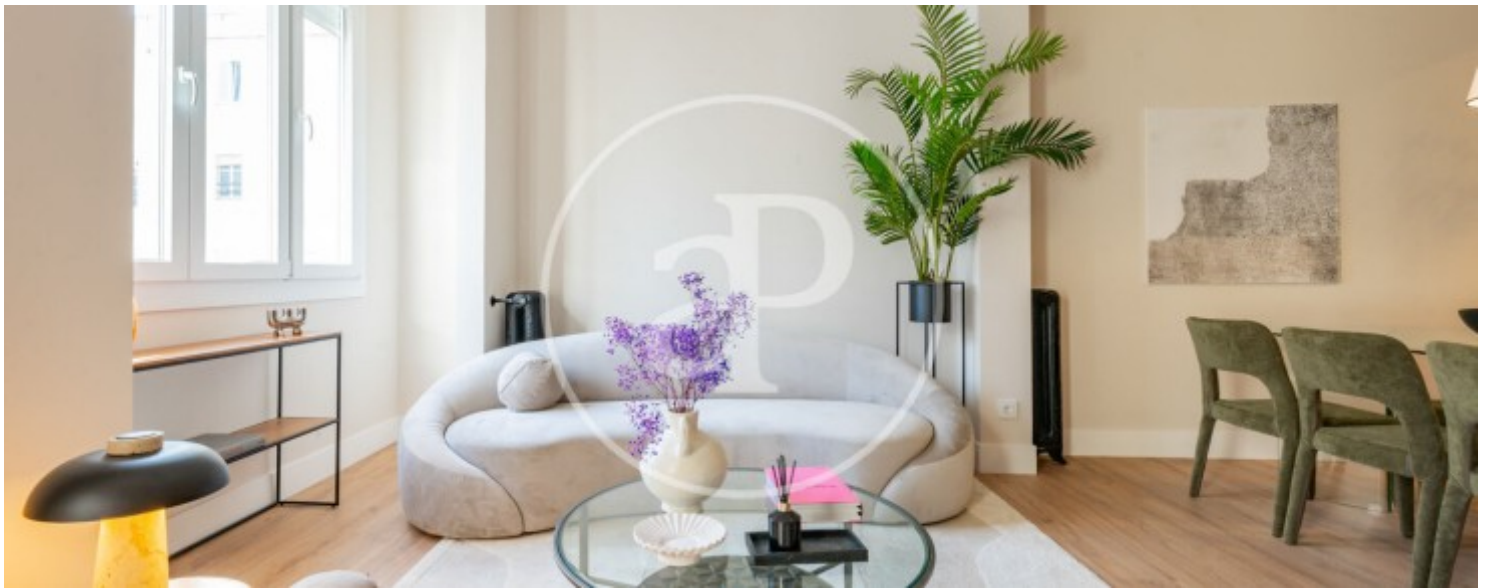

Recoletos, Madrid

REF. VM2511014