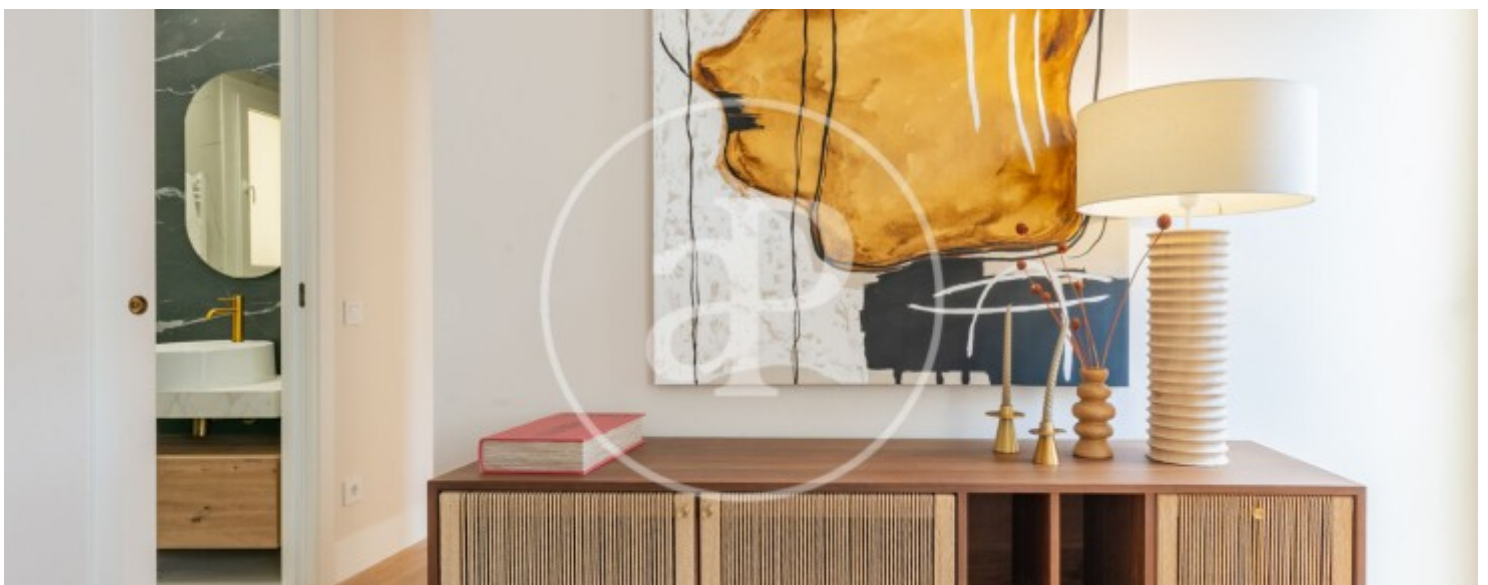

Recoletos, Madrid

REF. VM2511014