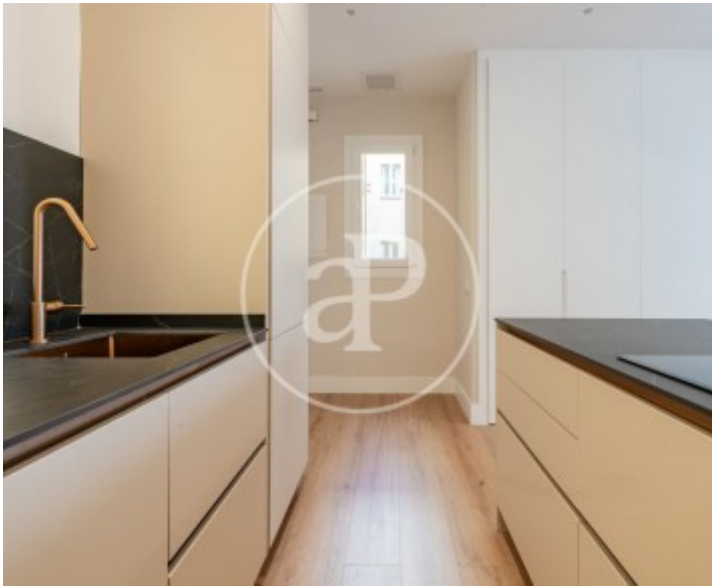

Recoletos, Madrid

REF. VM2511014

Los datos de cada inmueble no son parte de una oferta o contrato. No debe considerar exactos o factuales las declaraciones hechas por aProperties, verbalmente o por escrito, respecto del inmueble, el estado en que se encuentra o su valor. Las fotografías sólo muestran partes determinadas del inmueble tal y como eran en el momento que se tomaron. Las áreas, dimensiones y las distancias que se proporcionan sólo son aproximadas y deben ser comprobadas por el cliente. Las imágenes generadas por ordenador solo son una indicación de la posible apariencia del inmueble, y pueden cambiar en cualquier momento. La información respecto a un inmueble es susceptible de cambiar en cualquier momento.

Para **más información** o
para concertar una cita

apropertiesmadrid@aproperties.es
Tel: 91 800 54 65
www.aproperties.es