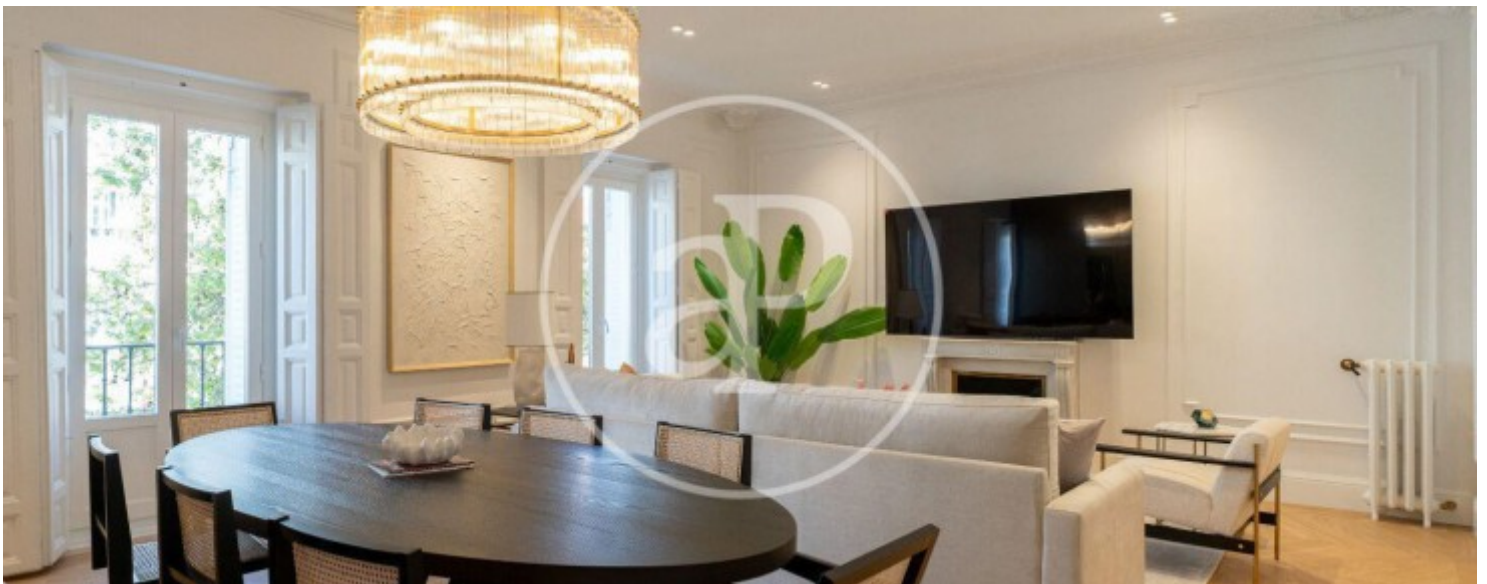

Recoletos, Madrid

REF. AM2505055