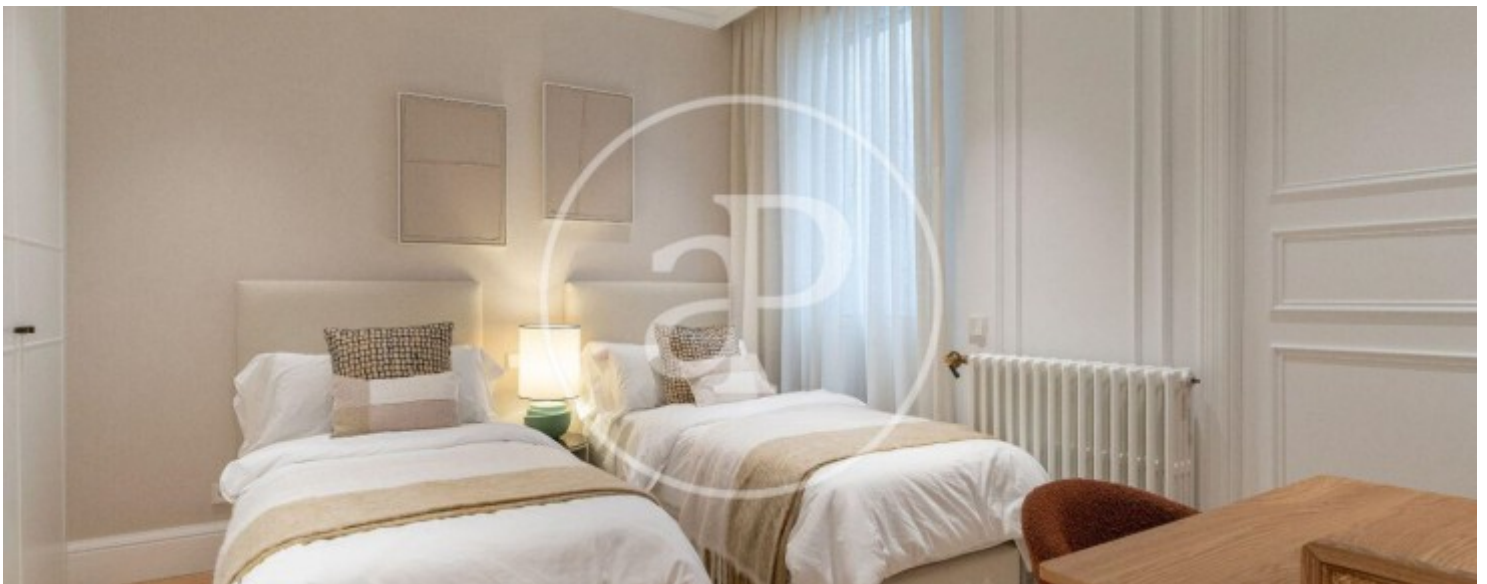

Recoletos, Madrid

REF. AM2505055