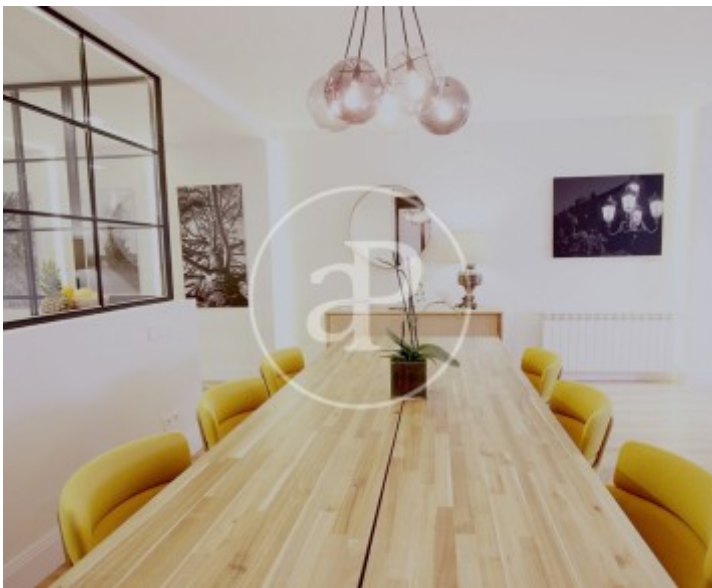

Recoletos, Madrid

REF. AM2505089