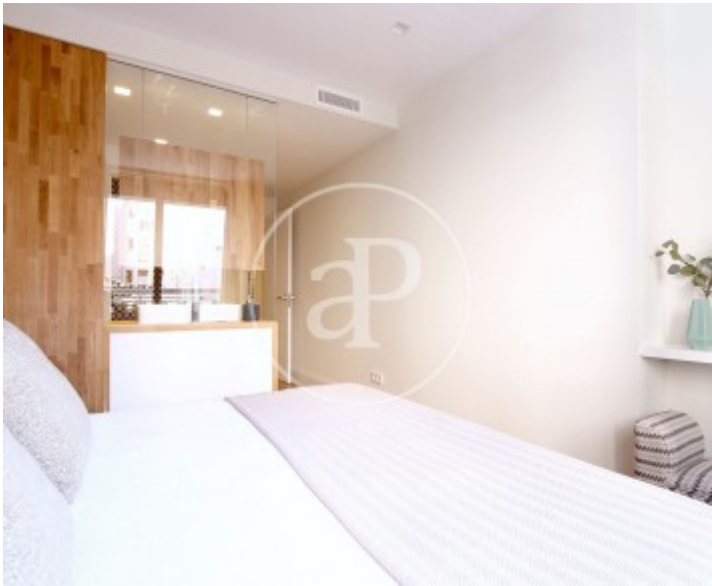

Recoletos, Madrid

REF. AM2505089

Los datos de cada inmueble no son parte de una oferta o contrato. No debe considerar exactos o factuales las declaraciones hechas por aProperties, verbalmente o por escrito, respecto del inmueble, el estado en que se encuentra o su valor. Las fotografías sólo muestran partes determinadas del inmueble tal y como eran en el momento que se tomaron. Las áreas, dimensiones y las distancias que se proporcionan sólo son aproximadas y deben ser comprobadas por el cliente. Las imágenes generadas por ordenador solo son una indicación de la posible apariencia del inmueble, y pueden cambiar en cualquier momento. La información respecto a un inmueble es susceptible de cambiar en cualquier momento.

Para **más información** o
para concertar una cita

apropertiesmadrid@aproperties.es
Tel: 91 800 54 65
www.aproperties.es