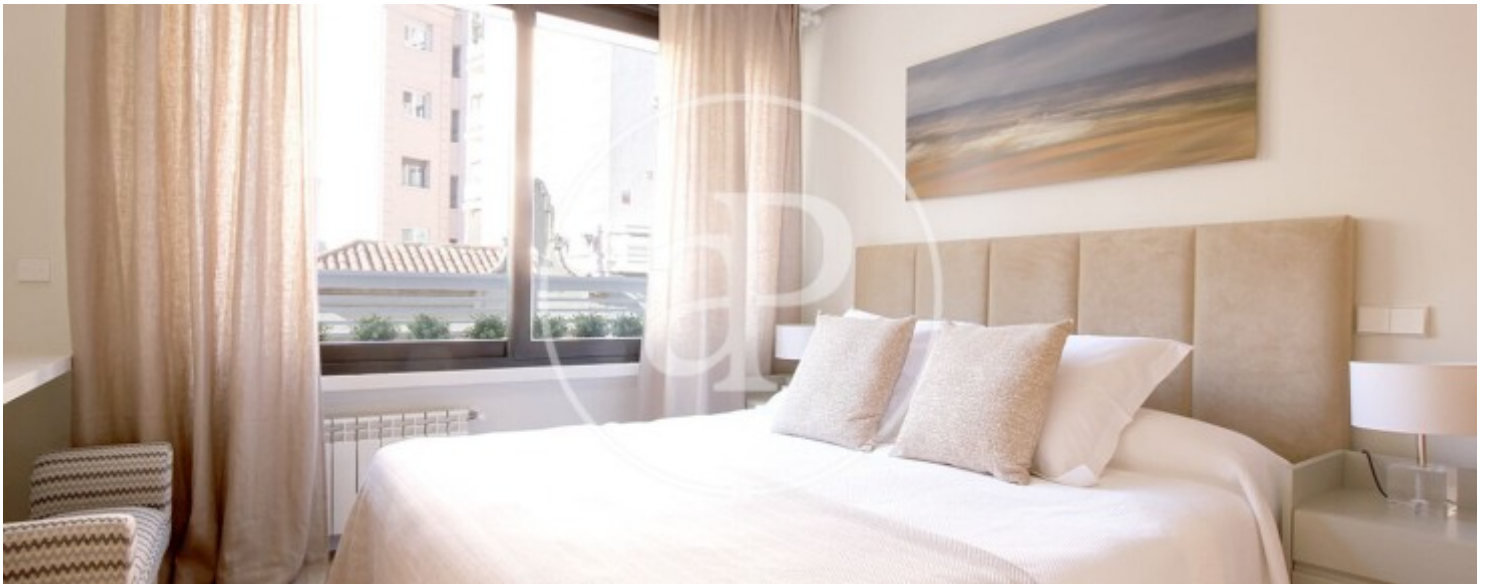

Recoletos, Madrid

REF. AM2505089