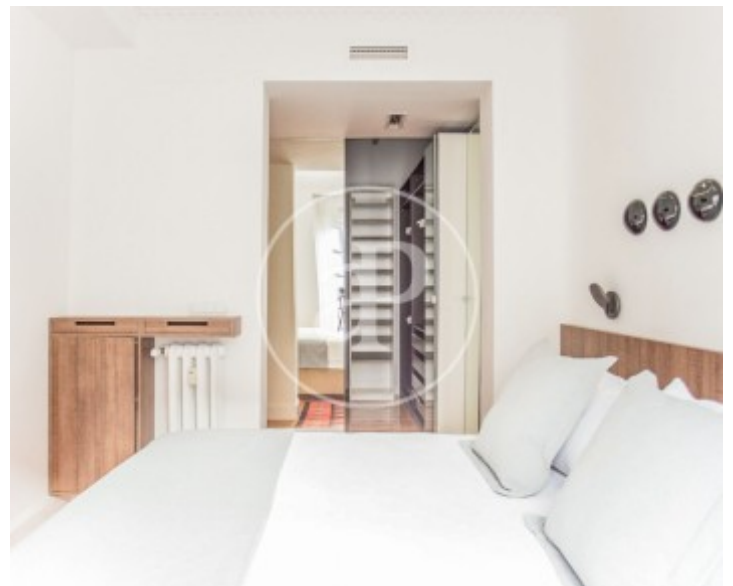

Recoletos, Madrid

REF. AM2411069