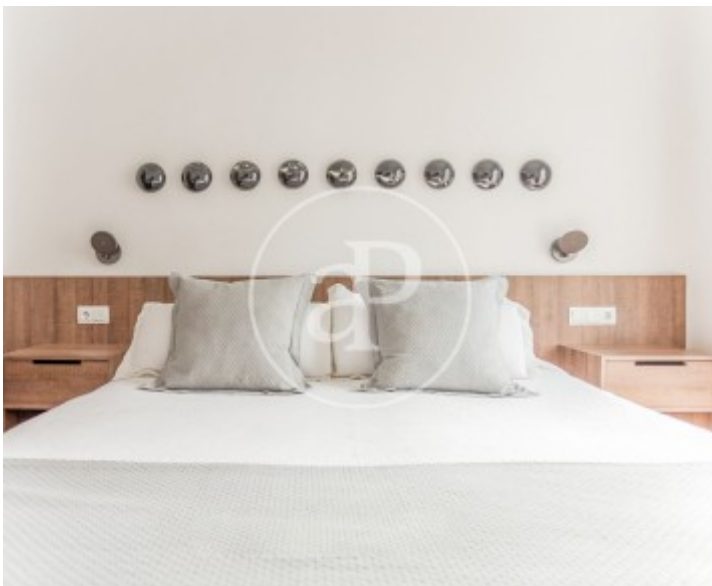

Recoletos, Madrid

REF. AM2411069