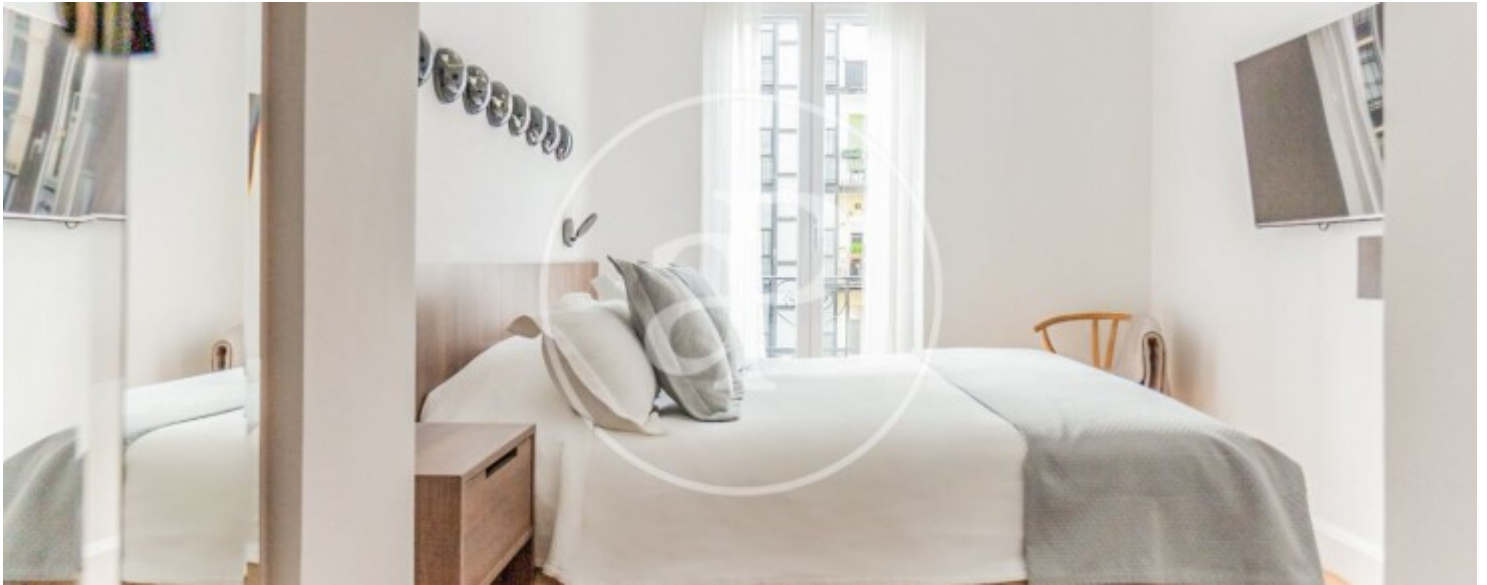

Recoletos, Madrid

REF. AM2411069