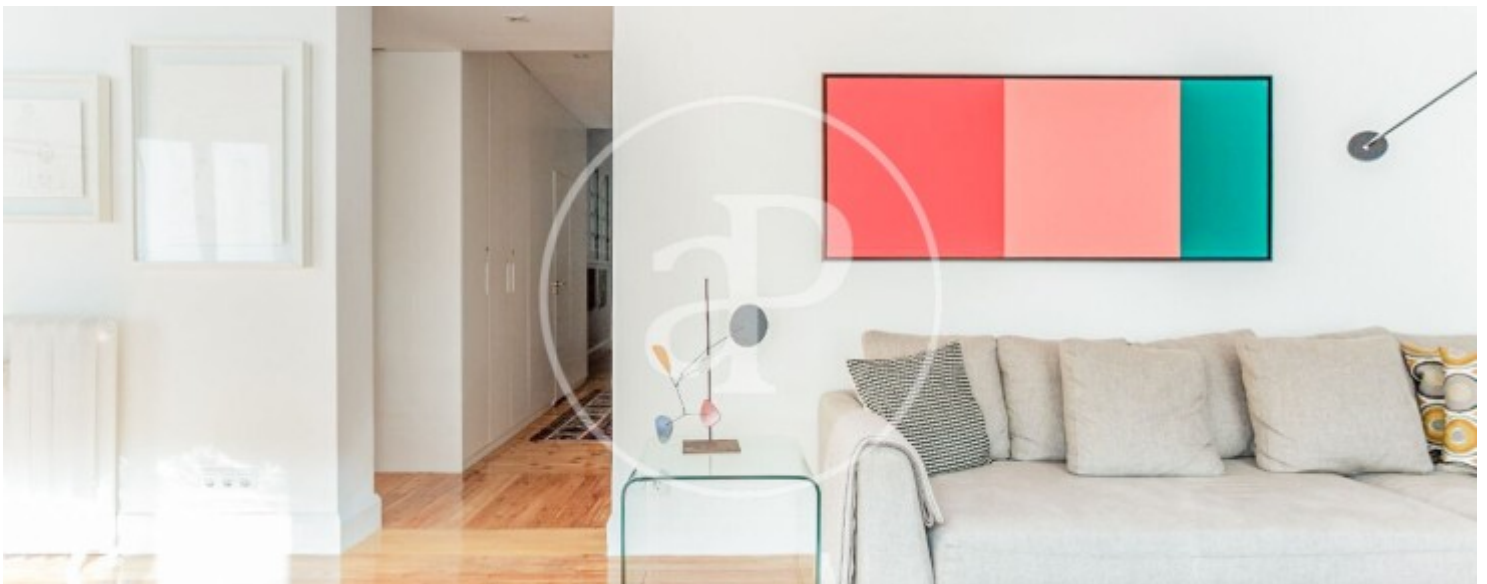

Recoletos, Madrid

REF. AM2411069