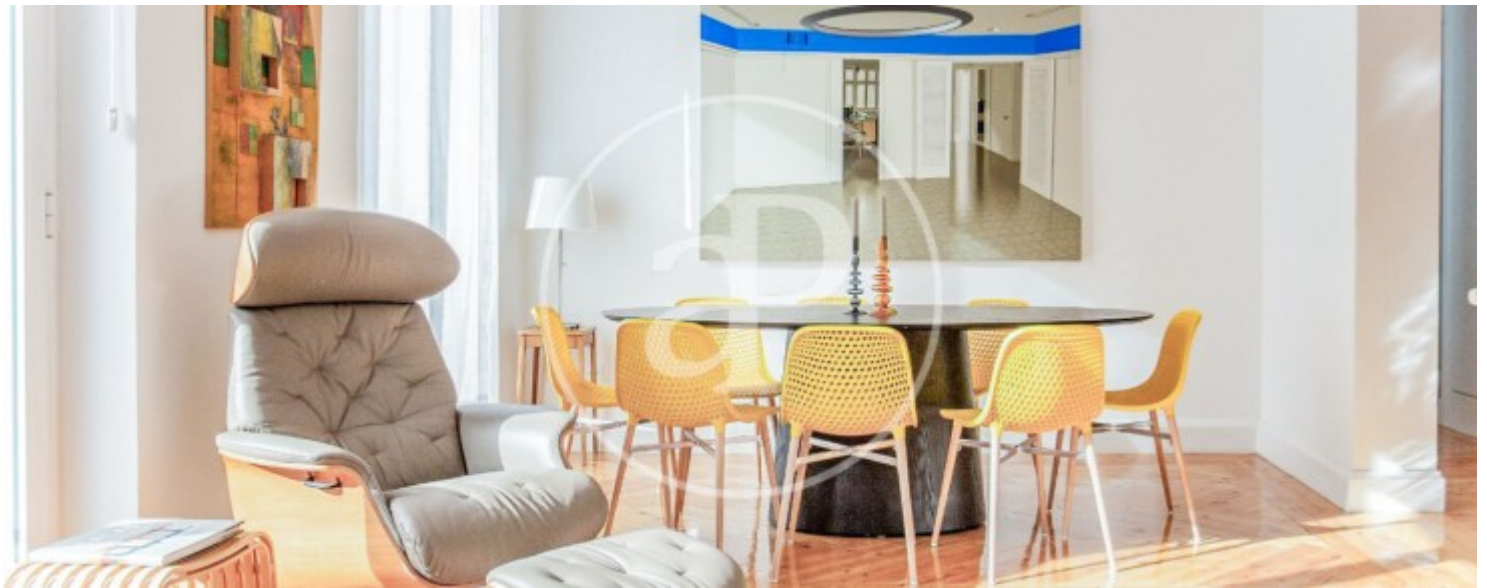

Recoletos, Madrid

REF. AM2411069