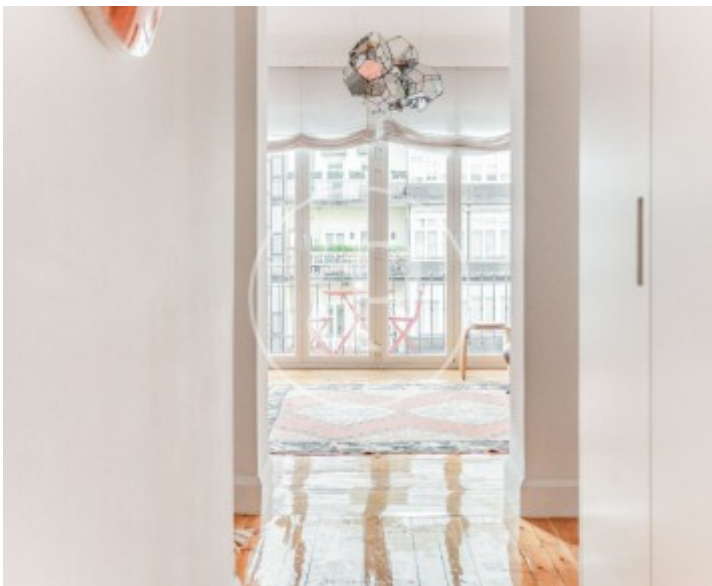

Recoletos, Madrid

REF. AM2411069