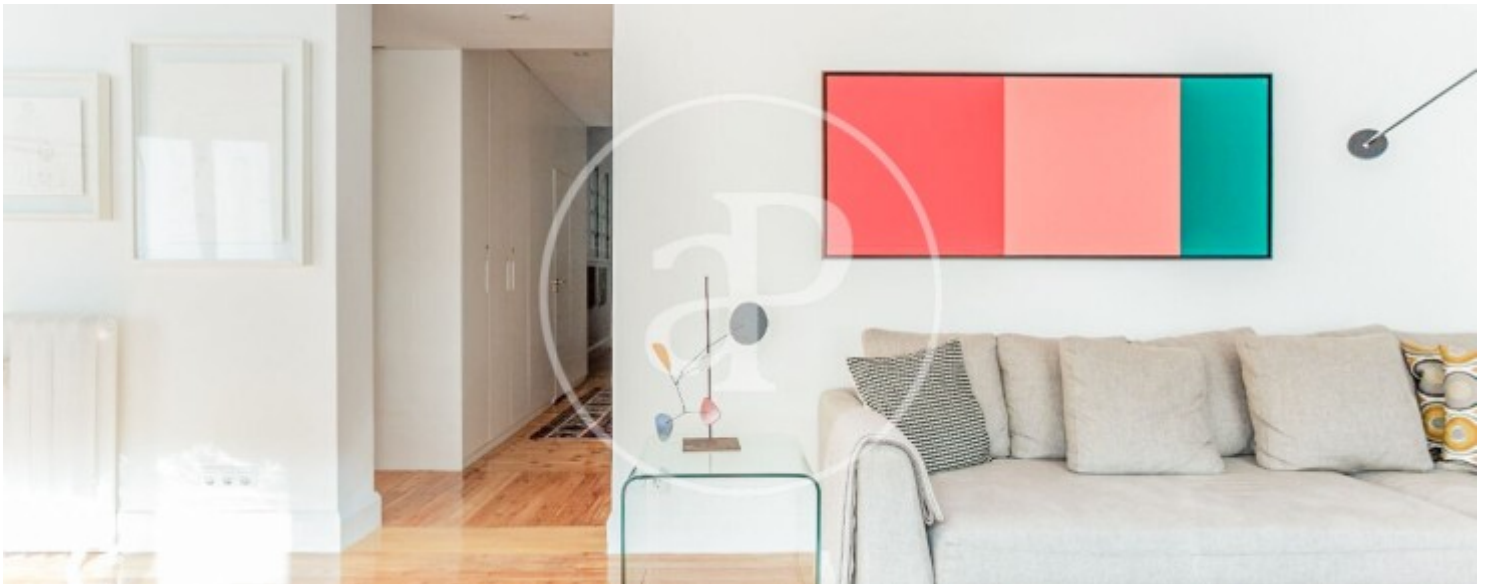

Recoletos, Madrid

REF. AM2411069