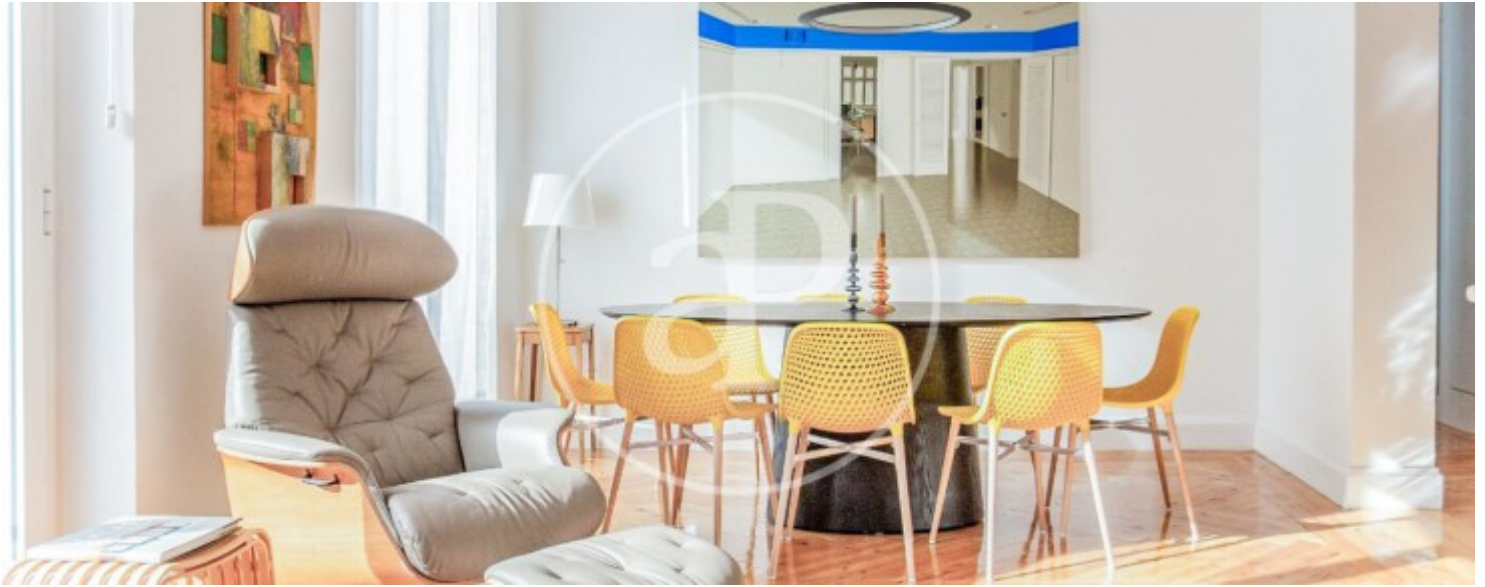

Recoletos, Madrid

REF. AM2411069