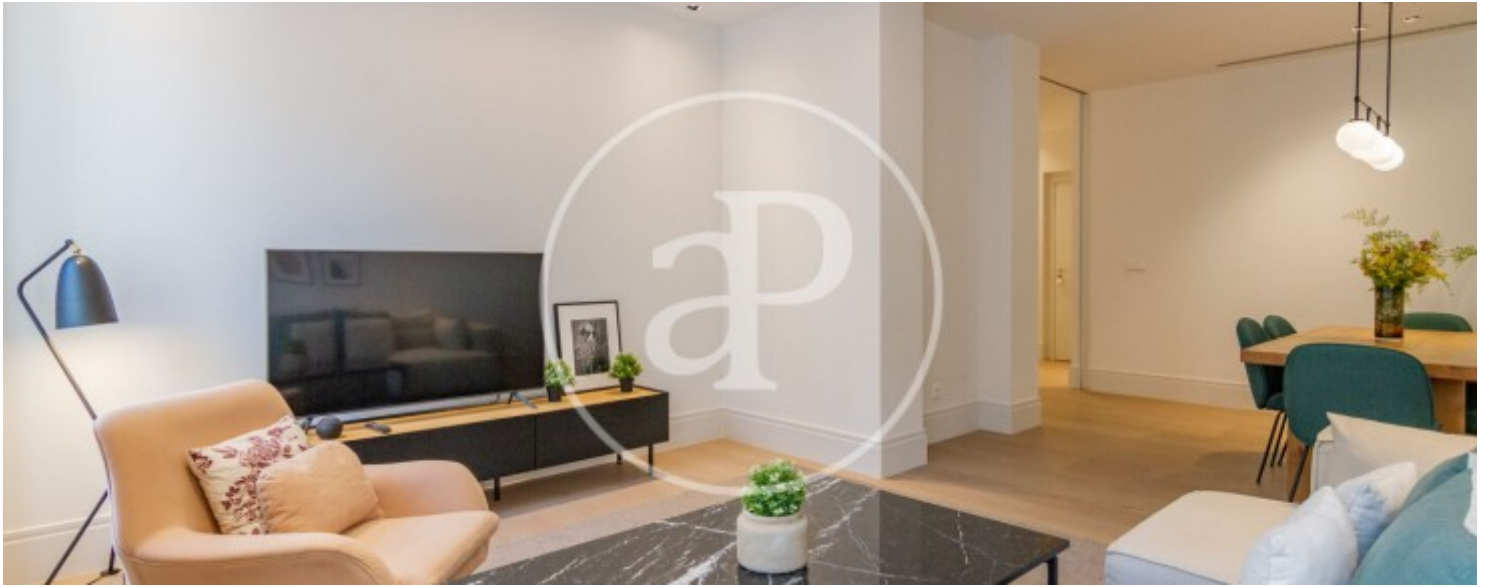

Recoletos, Madrid

REF. AM2605087