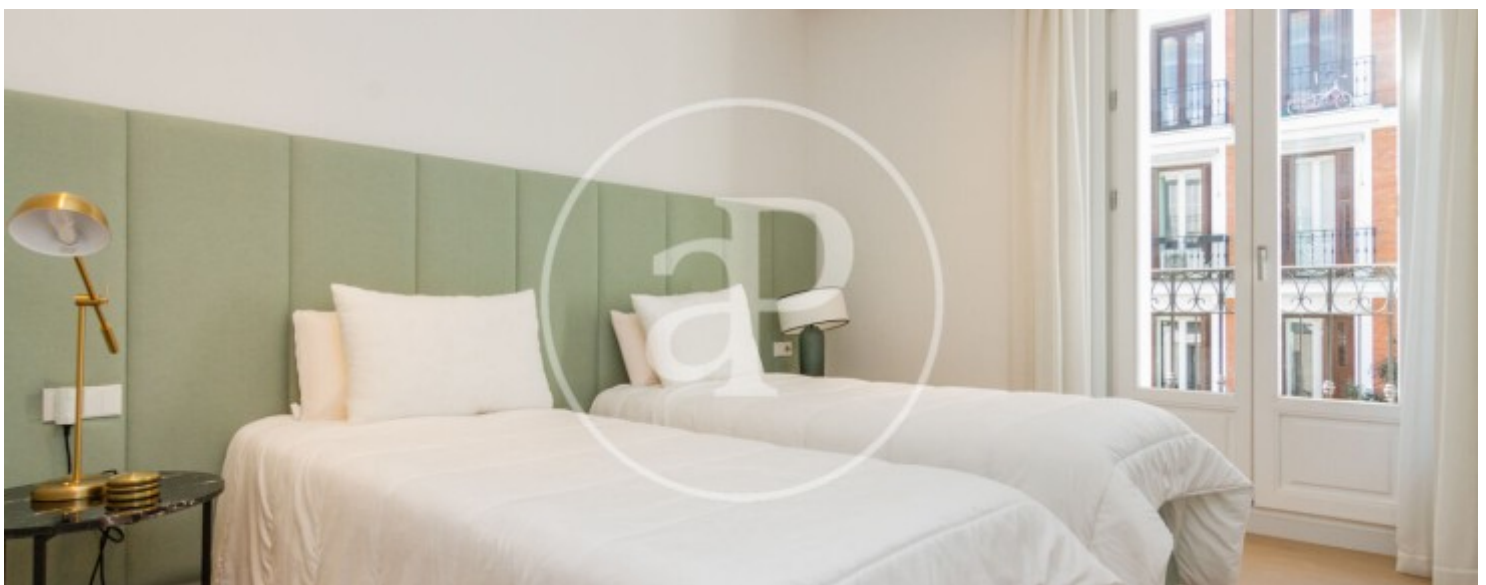

Recoletos, Madrid

REF. AM2605087