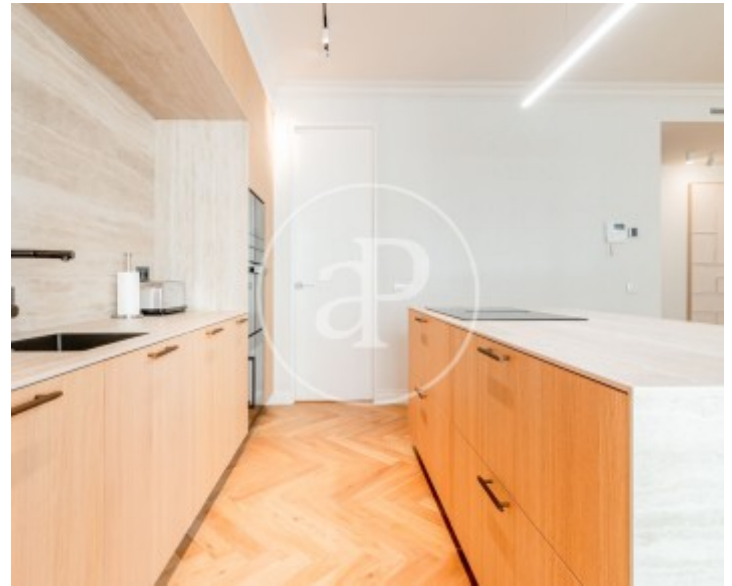

Recoletos, Madrid

REF. AM2604063

Los datos de cada inmueble no son parte de una oferta o contrato. No debe considerar exactos o factuales las declaraciones hechas por aProperties, verbalmente o por escrito, respecto del inmueble, el estado en que se encuentra o su valor. Las fotografías sólo muestran partes determinadas del inmueble tal y como eran en el momento que se tomaron. Las áreas, dimensiones y las distancias que se proporcionan sólo son aproximadas y deben ser comprobadas por el cliente. Las imágenes generadas por ordenador solo son una indicación de la posible apariencia del inmueble, y pueden cambiar en cualquier momento. La información respecto a un inmueble es susceptible de cambiar en cualquier momento.

Para **más información** o
para concertar una cita

apropertiesmadrid@aproperties.es
Tel: 91 800 54 65
www.aproperties.es