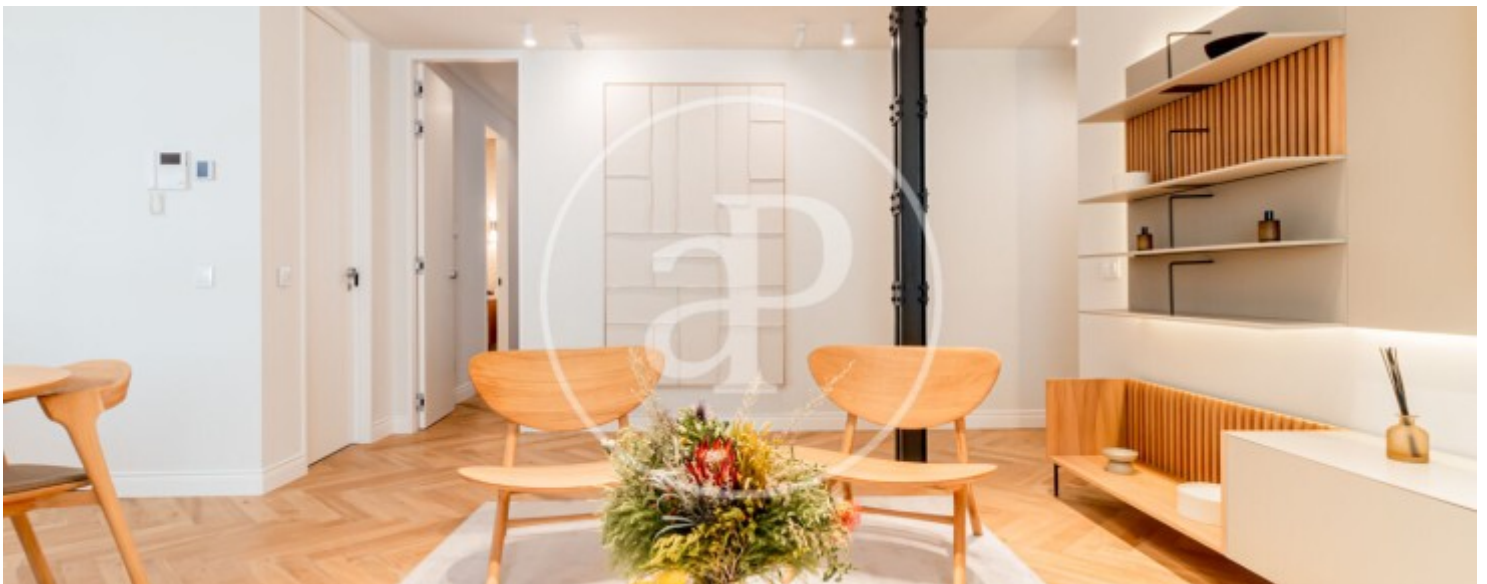

Recoletos, Madrid

REF. AM2604063