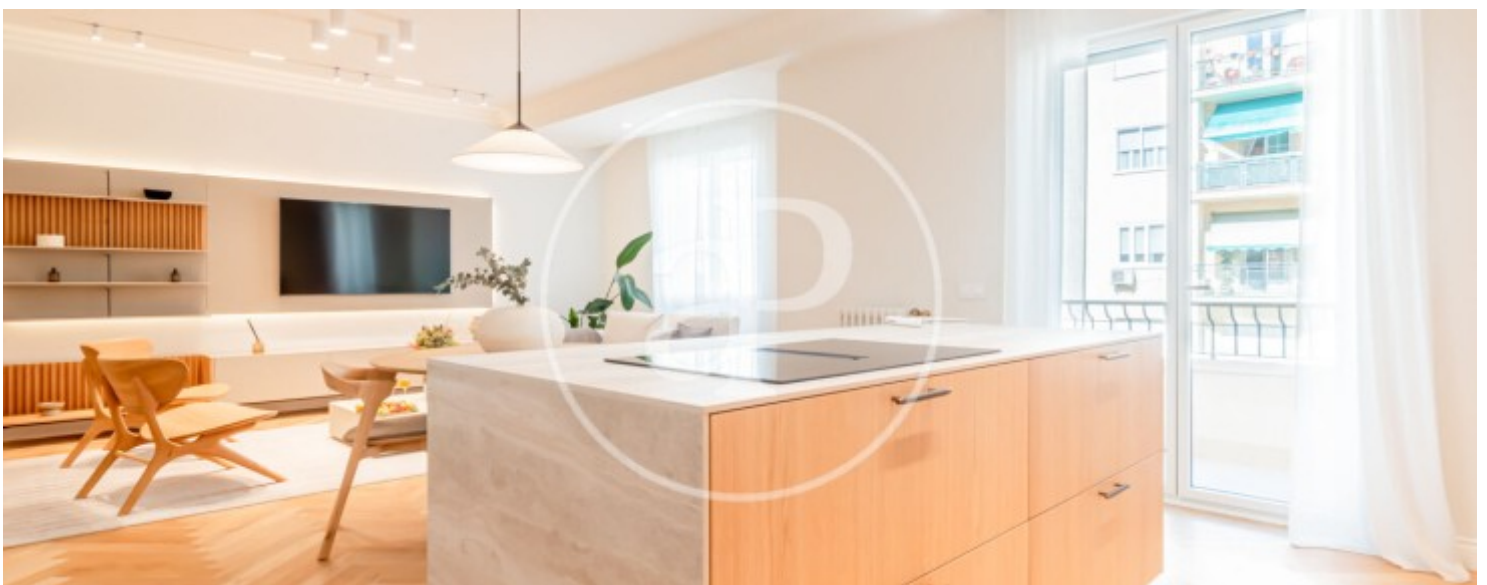

Recoletos, Madrid

REF. AM2604063