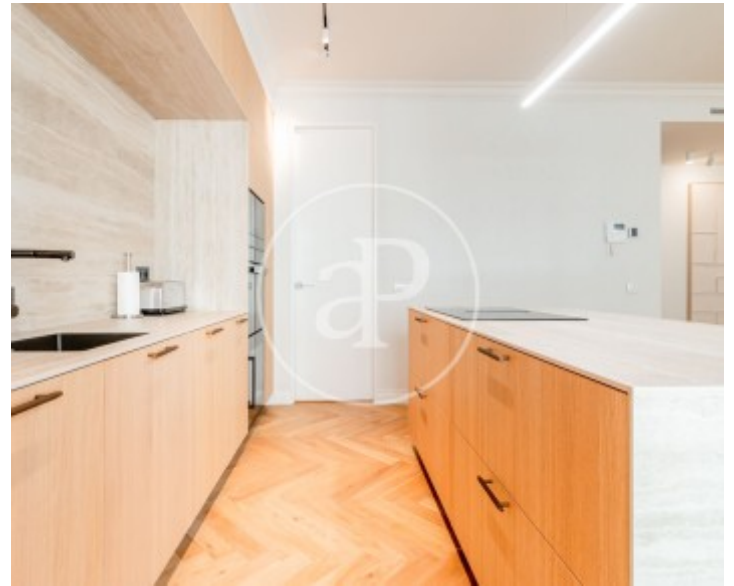

Recoletos, Madrid

REF. AM2604063

Los datos de cada inmueble no son parte de una oferta o contrato. No debe considerar exactos o factuales las declaraciones hechas por aProperties, verbalmente o por escrito, respecto del inmueble, el estado en que se encuentra o su valor. Las fotografías sólo muestran partes determinadas del inmueble tal y como eran en el momento que se tomaron. Las áreas, dimensiones y las distancias que se proporcionan sólo son aproximadas y deben ser comprobadas por el cliente. Las imágenes generadas por ordenador solo son una indicación de la posible apariencia del inmueble, y pueden cambiar en cualquier momento. La información respecto a un inmueble es susceptible de cambiar en cualquier momento.

Para **más información** o
para concertar una cita

apropertiesmadrid@aproperties.es
Tel: 91 800 54 65
www.aproperties.es