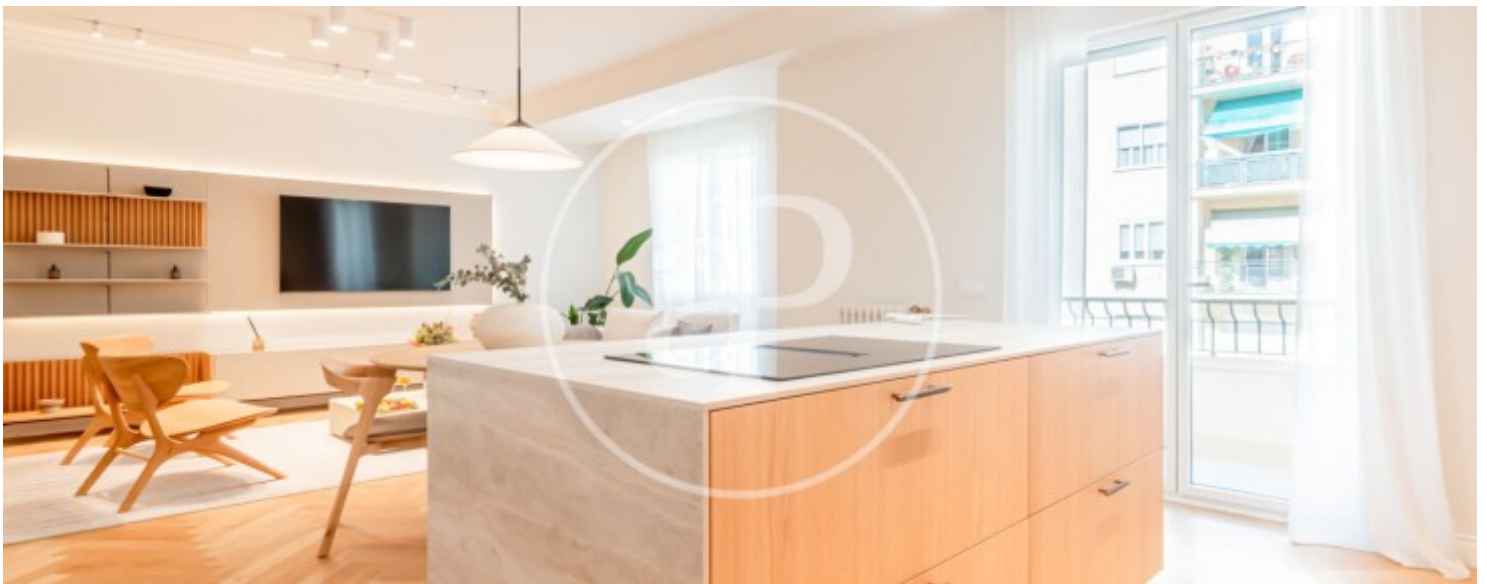

Recoletos, Madrid

REF. AM2604063