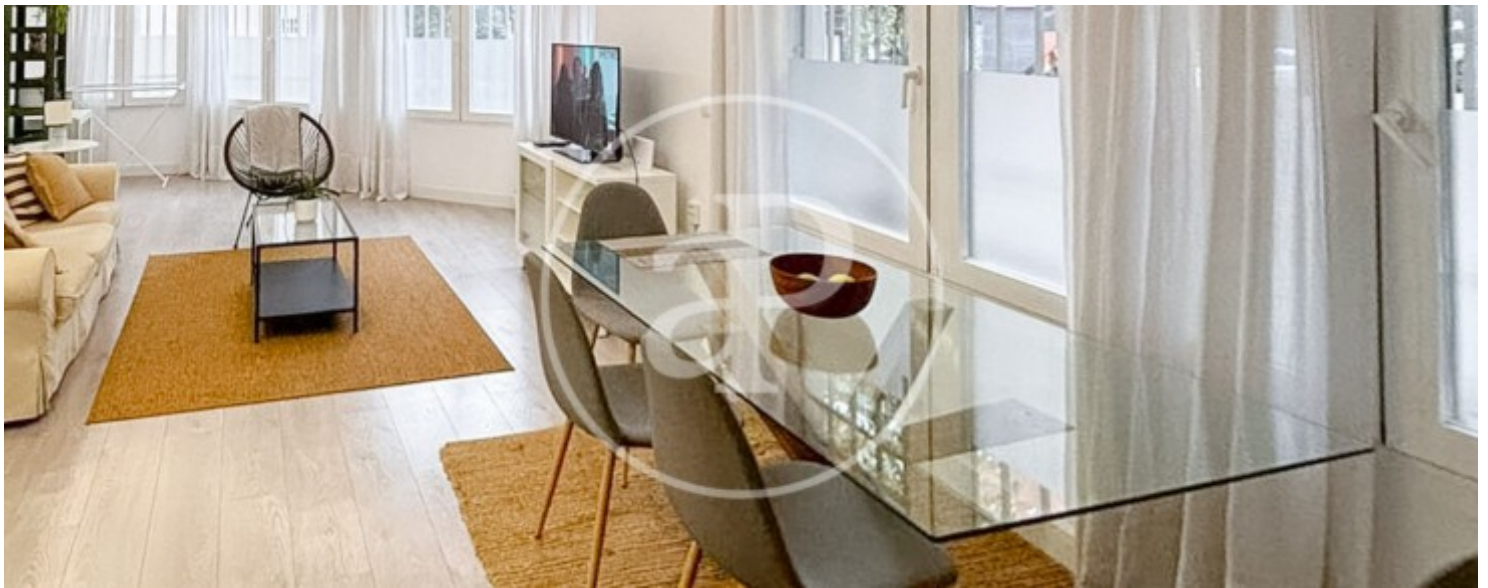

Prosperidad, Madrid

REF. AM2604021