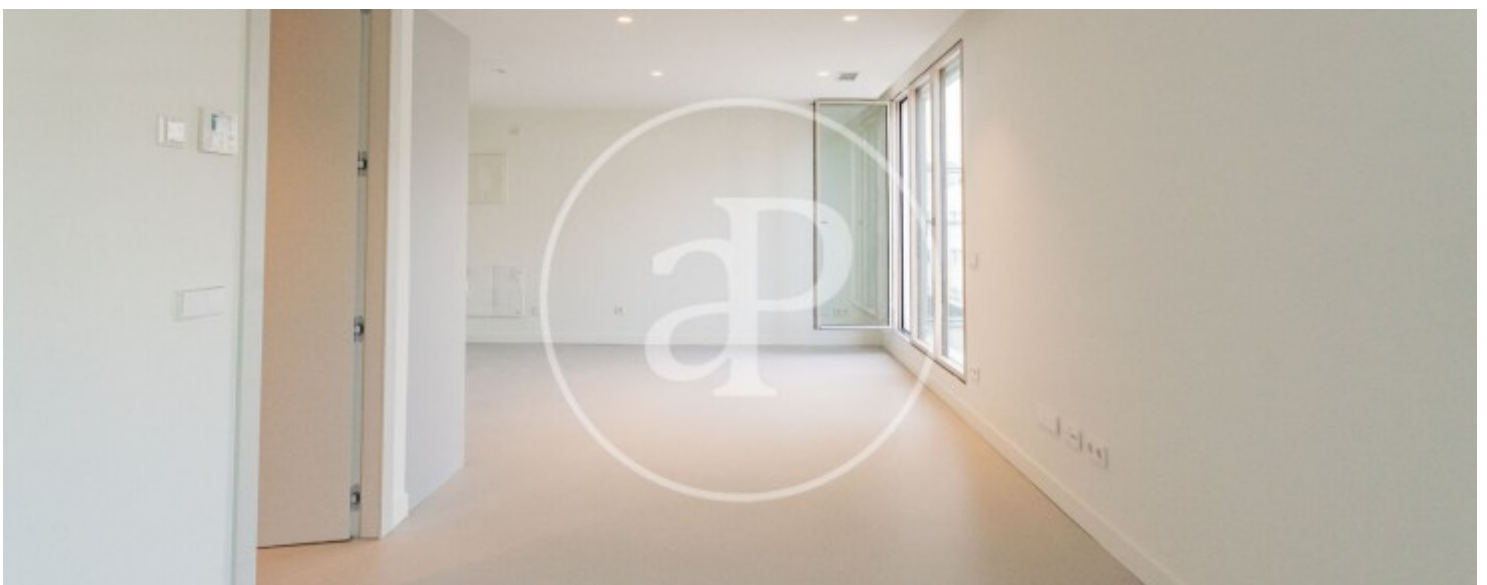

Prosperidad, Madrid

REF. AM2601066