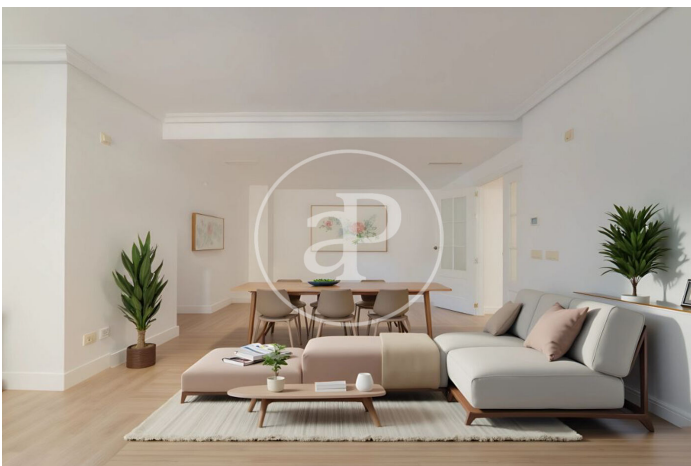

(Peñagrande)

Ref: ONM2511003