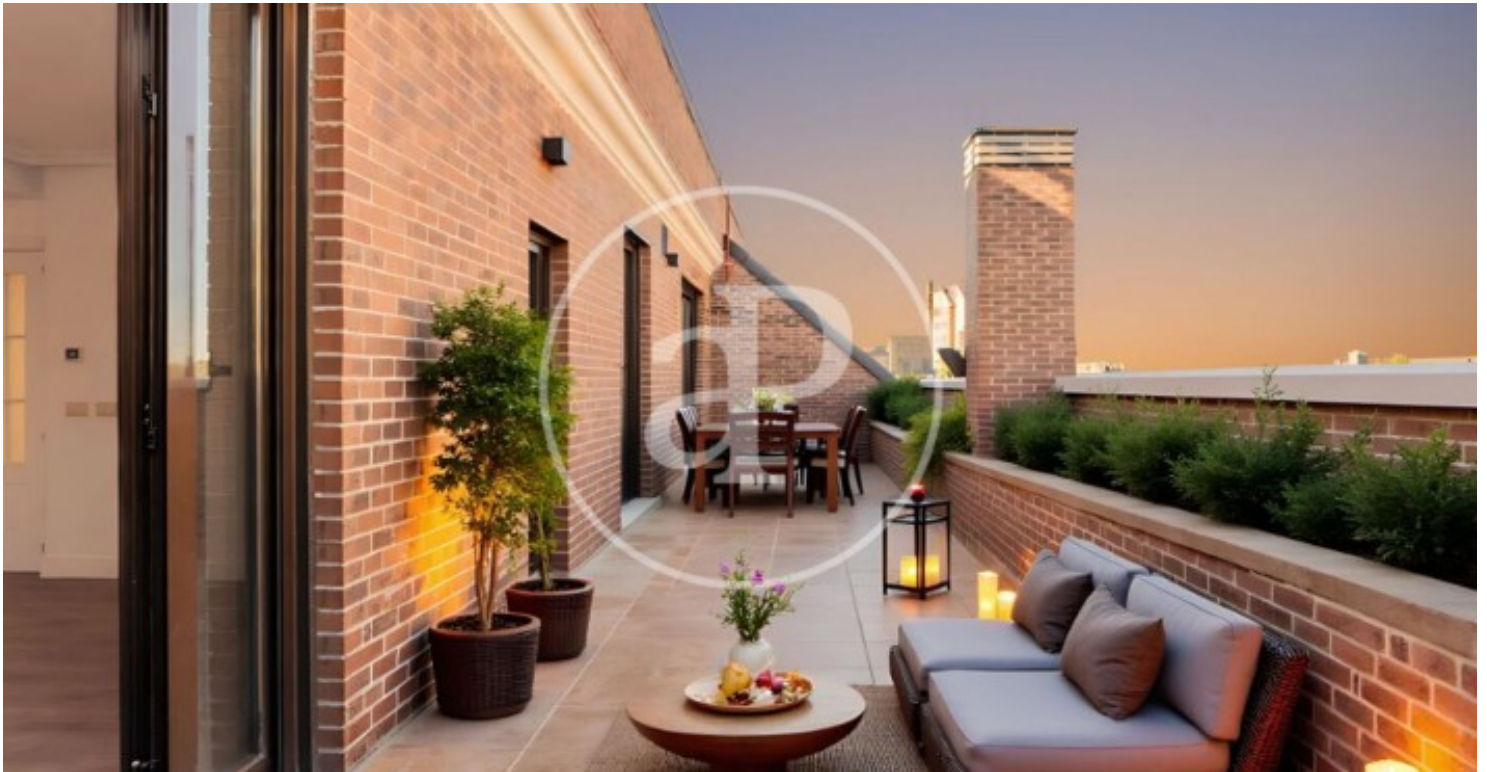

(Peñagrande)

Ref: ONM2511003

Promocion de Obra Nueva en Peñagrande

Bienvenido a Islas Cabo Verde, un moderno conjunto residencial de obra nueva ya finalizado y disponible para entrar a vivir. Un proyecto que combina diseño contemporáneo, funcionalidad y una ubicación privilegiada, pensado para quienes buscan una vivienda actual y cómoda desde el primer día. Las viviendas ofrecen distribuciones prácticas y luminosas, con diferentes tipologías adaptadas a tus necesidades. Situadas en un entorno tranquilo y bien comunicado, cuentan con todo tipo de servicios, zonas verdes y transporte público en las proximidades. Una oportunidad única para estrenar tu nuevo hogar sin esperas, en un edificio de calidad y con una excelente relación entre ubicación, confort y estilo. ¿Te imaginas vivir aquí?