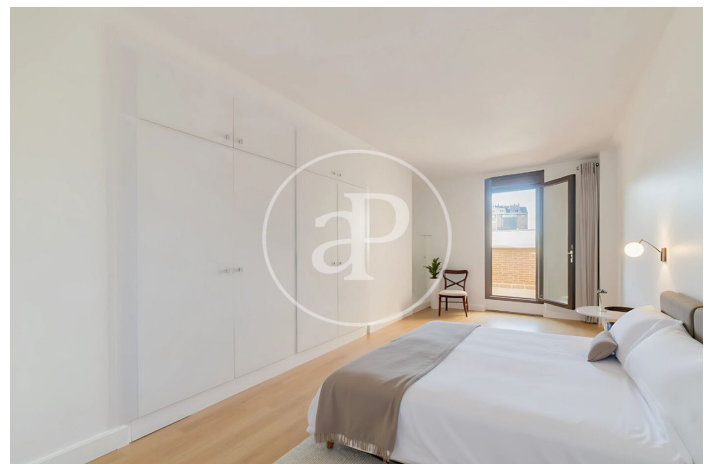

(Peñagrande)

Ref: ONM2511003

Los datos de cada inmueble no son parte de una oferta o contrato. No debe considerar exactos o factuales las declaraciones hechas por aProperties, verbalmente o por escrito, respecto del inmueble, el estado en que se encuentra o su valor. Las fotografías sólo muestran partes determinadas del inmueble tal y como eran en el momento que se tomaron. Las áreas, dimensiones y las distancias que se proporcionan sólo son aproximadas y deben ser comprobadas por el cliente. Las imágenes generadas por ordenador solo son una indicación de la posible apariencia del inmueble, y pueden cambiar en cualquier momento. La información respecto a un inmueble es susceptible de cambiar en cualquier momento.

Para más información o para concertar una cita

Tel: 91 800 54 65 apropertiesmadrid@aproperties.es <https://www.aproperties.es>