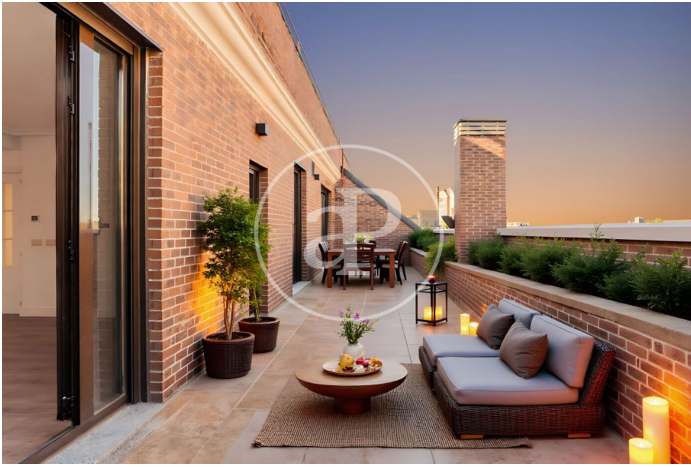

(Peñagrande)

Ref: ONM2511003