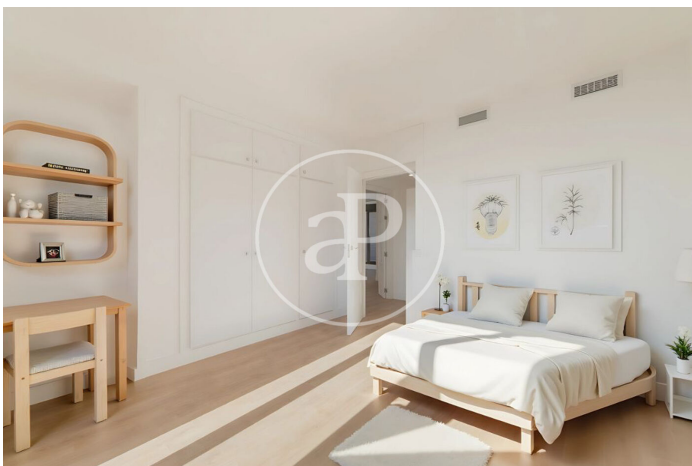

(Peñagrande)

Ref: ONM2511003