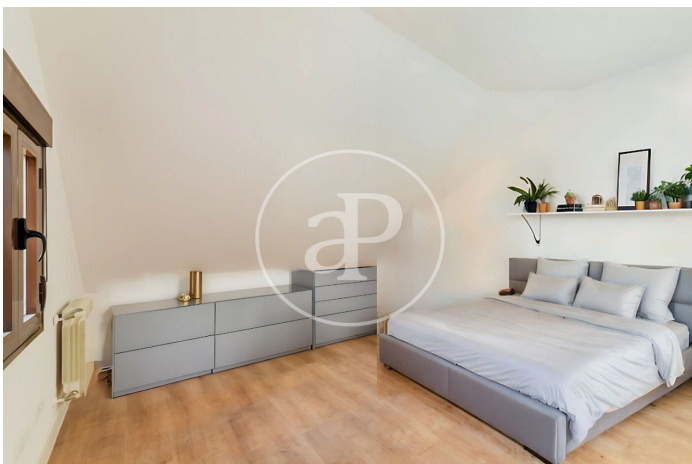

(Peñagrande)

Ref: ONM2511003

Los datos de cada inmueble no son parte de una oferta o contrato. No debe considerar exactos o factuales las declaraciones hechas por aProperties, verbalmente o por escrito, respecto del inmueble, el estado en que se encuentra o su valor. Las fotografías sólo muestran partes determinadas del inmueble tal y como eran en el momento que se tomaron. Las áreas, dimensiones y las distancias que se proporcionan sólo son aproximadas y deben ser comprobadas por el cliente. Las imágenes generadas por ordenador solo son una indicación de la posible apariencia del inmueble, y pueden cambiar en cualquier momento. La información respecto a un inmueble es susceptible de cambiar en cualquier momento.

Para más información o para concertar una cita

Tel: 91 800 54 65 apropertiesmadrid@aproperties.es <https://www.aproperties.es>