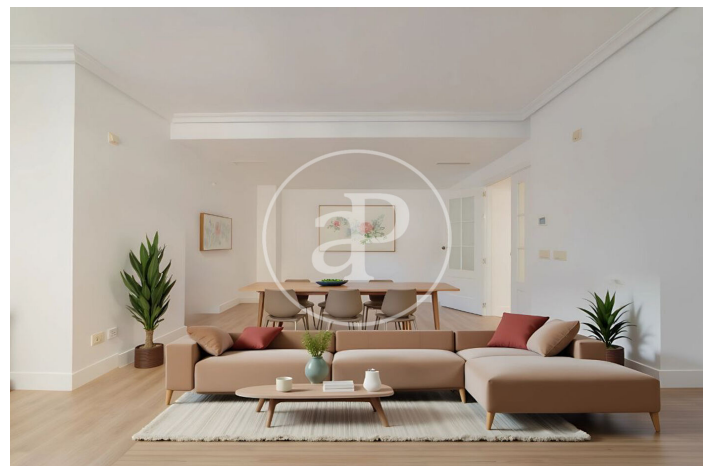

(Peñagrande)

Ref: ONM2511003