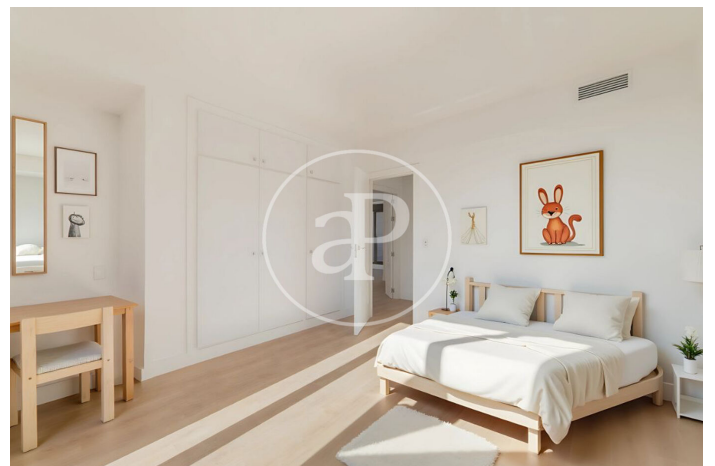

(Peñagrande)

Ref: ONM2511003