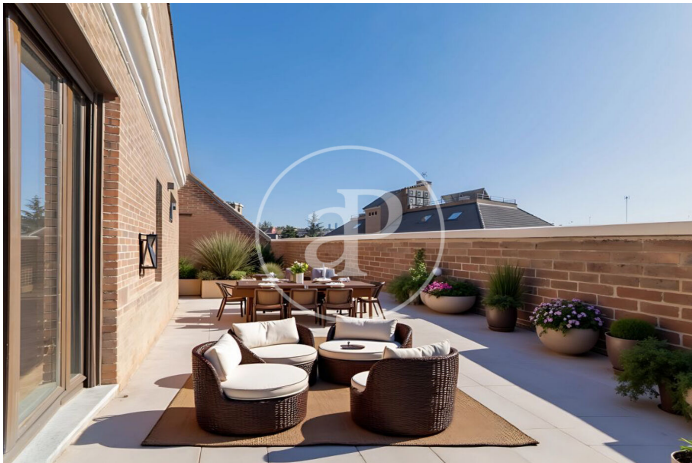

(Peñagrande)

Ref: ONM2511003