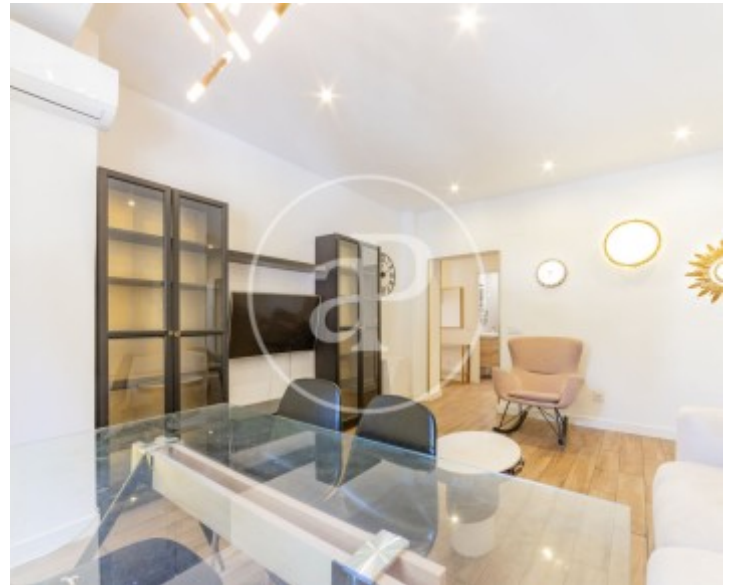

Palos de Moguer, Madrid

REF. AM2510060