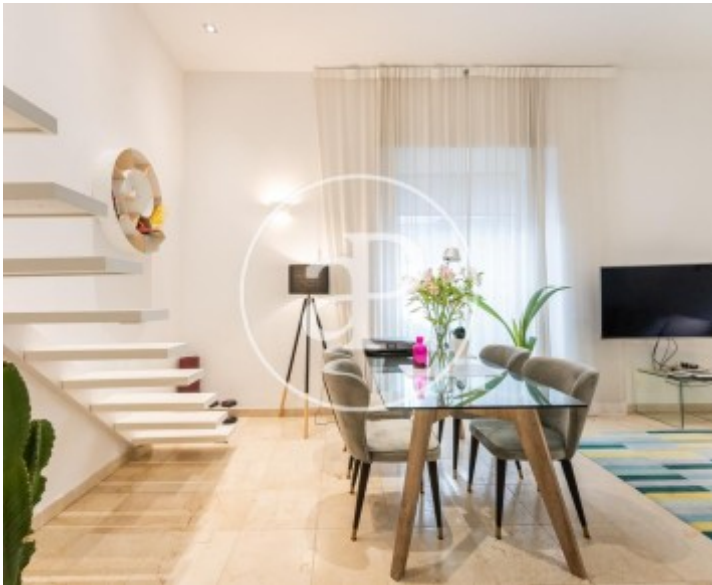

Palacio, Madrid

REF. AM2110107