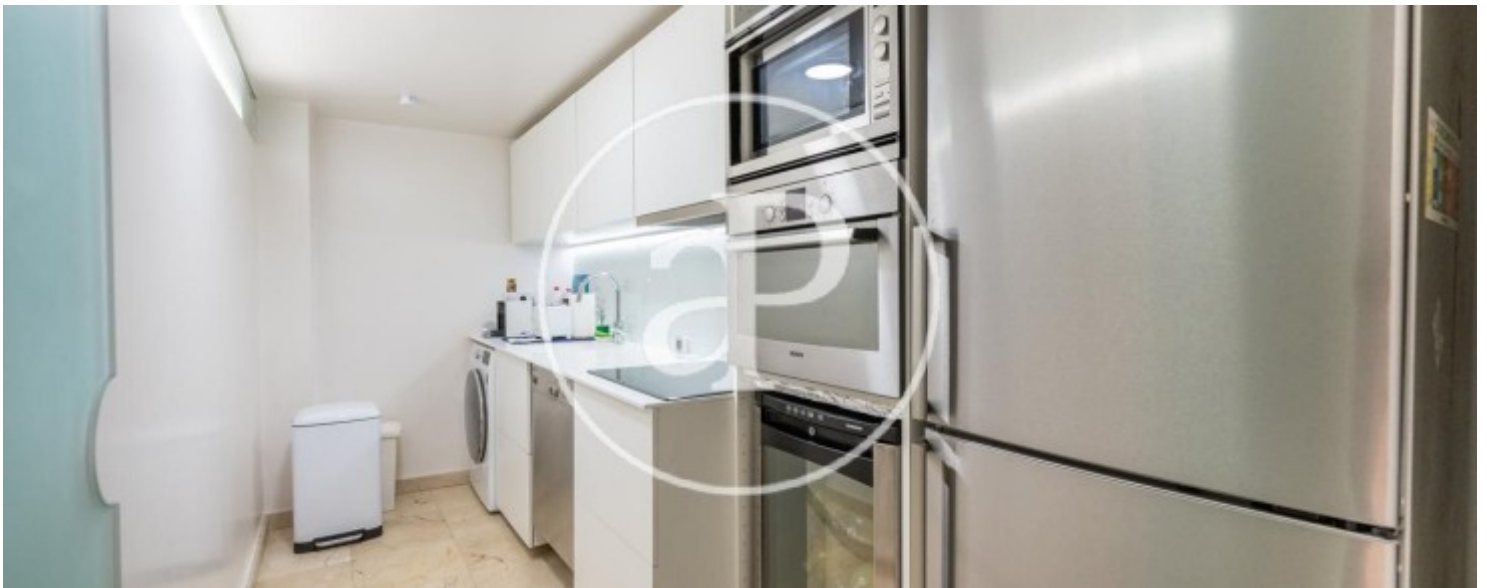

Palacio, Madrid

REF. AM2110107