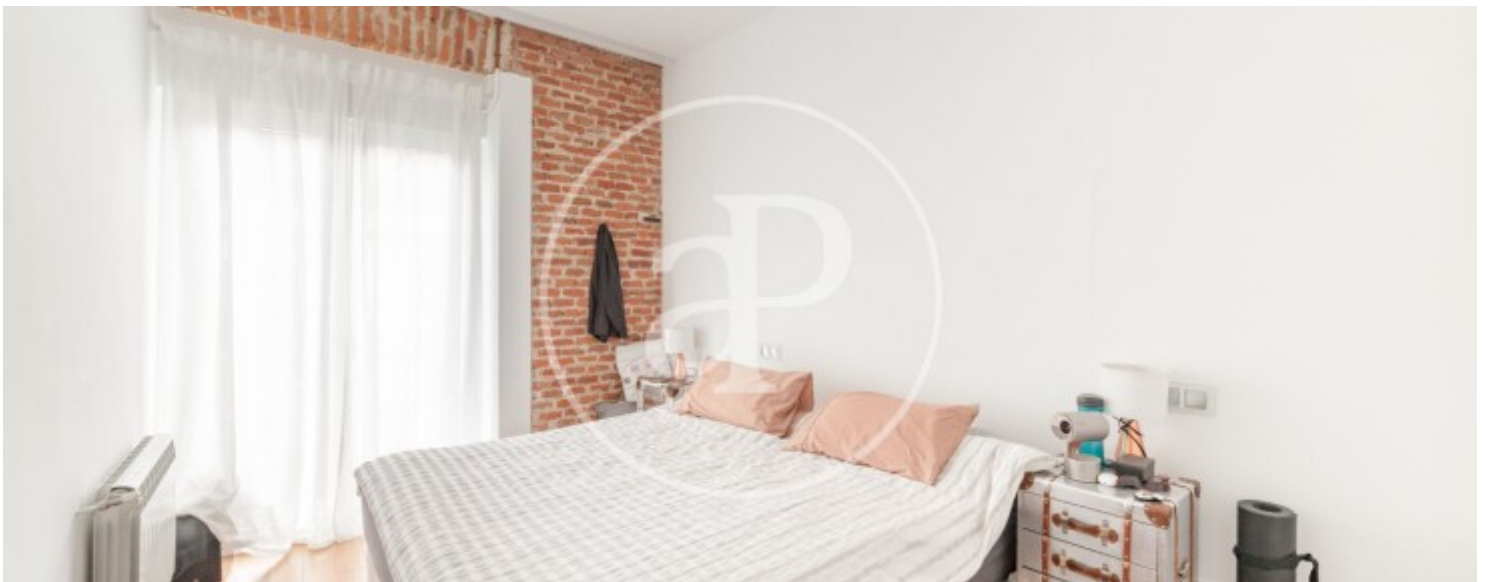

Palacio, Madrid

REF. AM2509084