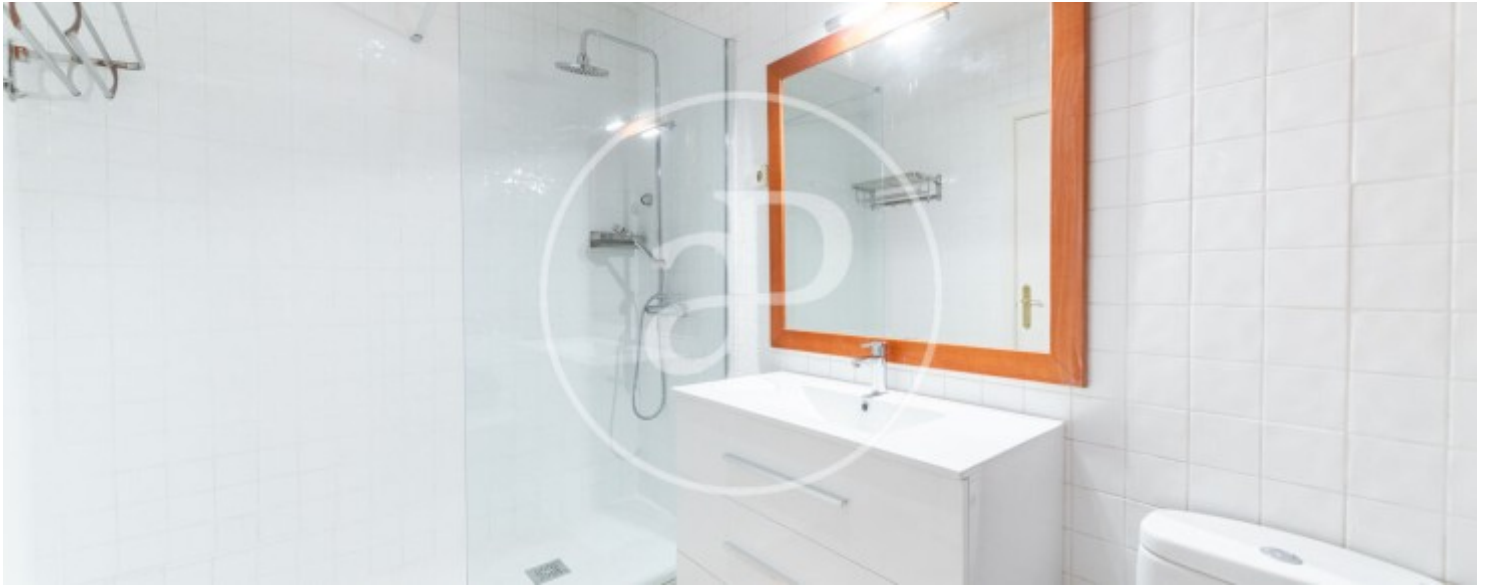

Palacio, Madrid

REF. AM2606040