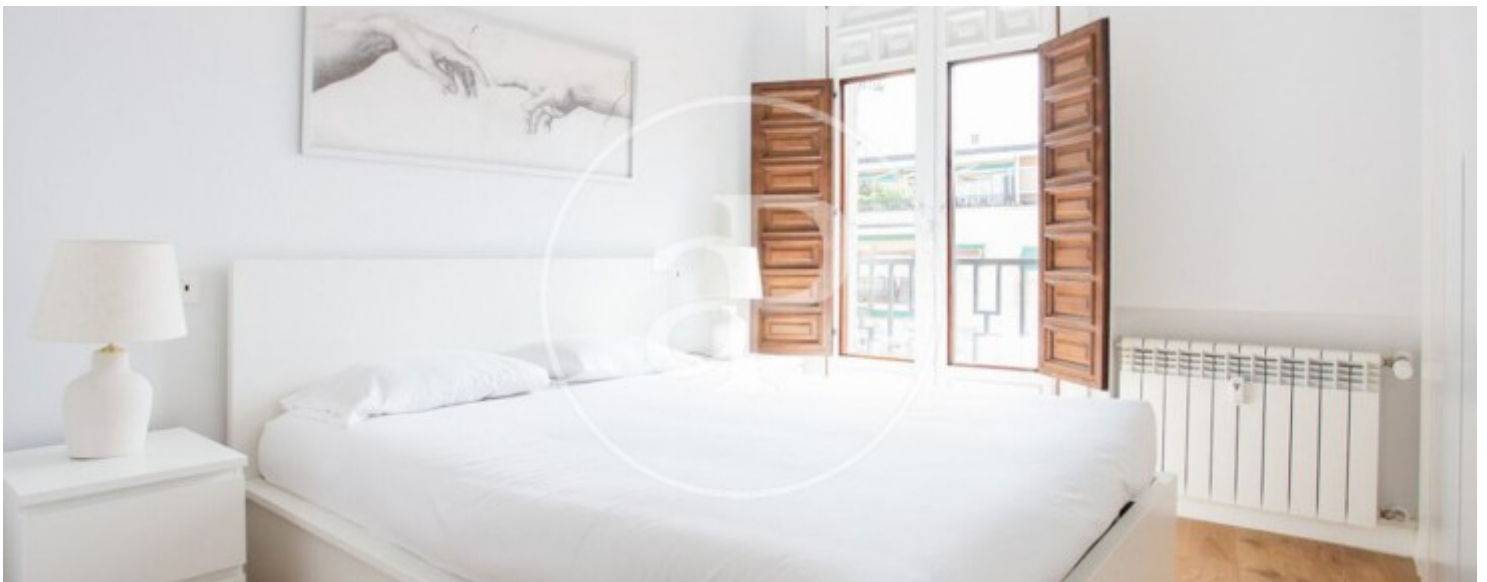

Palacio, Madrid

REF. AM2411034