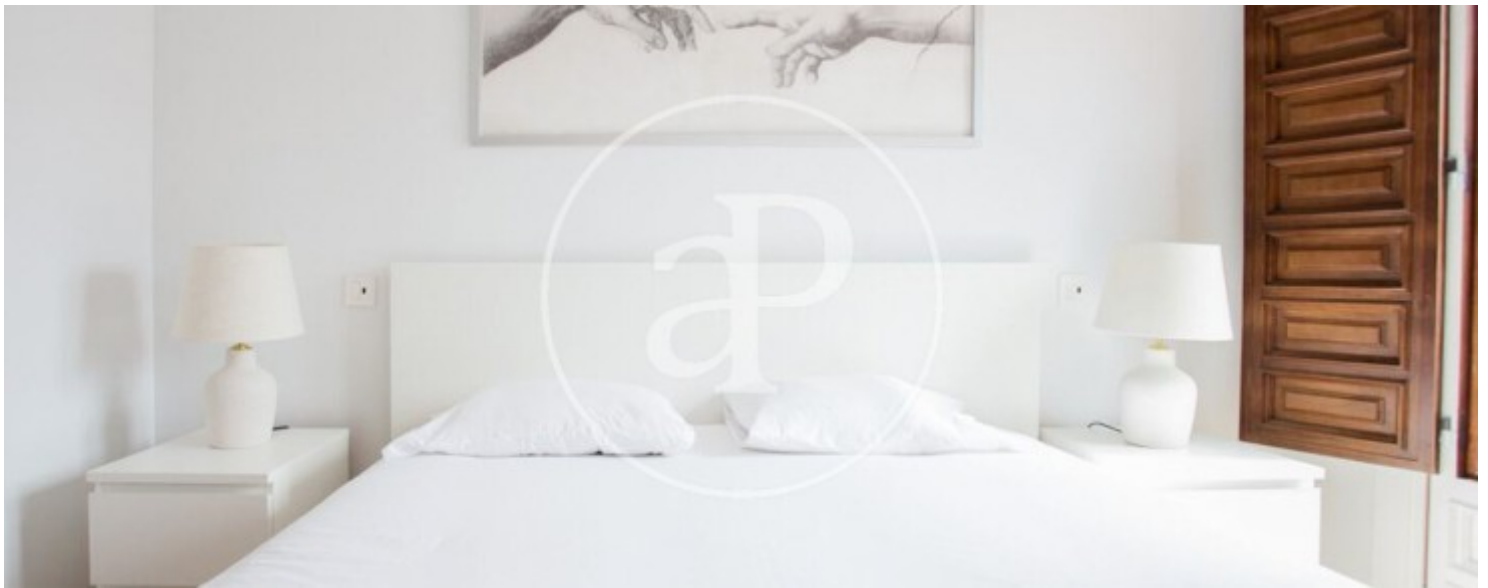

Palacio, Madrid

REF. AM2411034