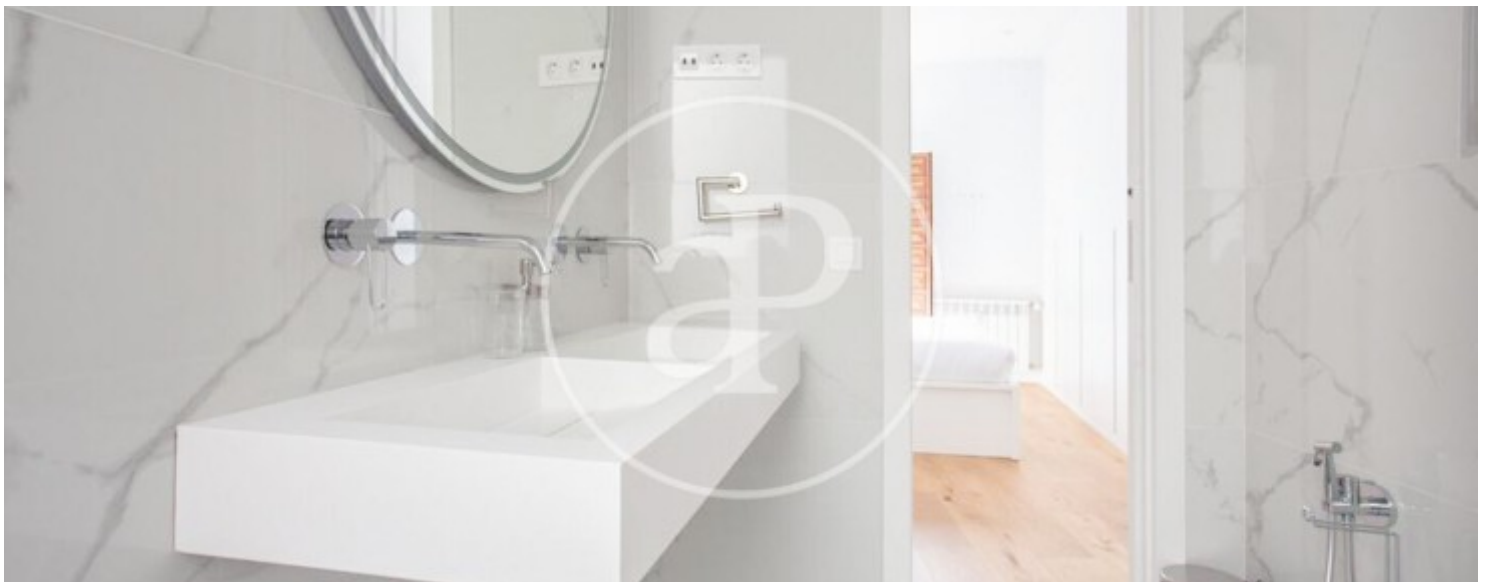

Palacio, Madrid

REF. AM2411034