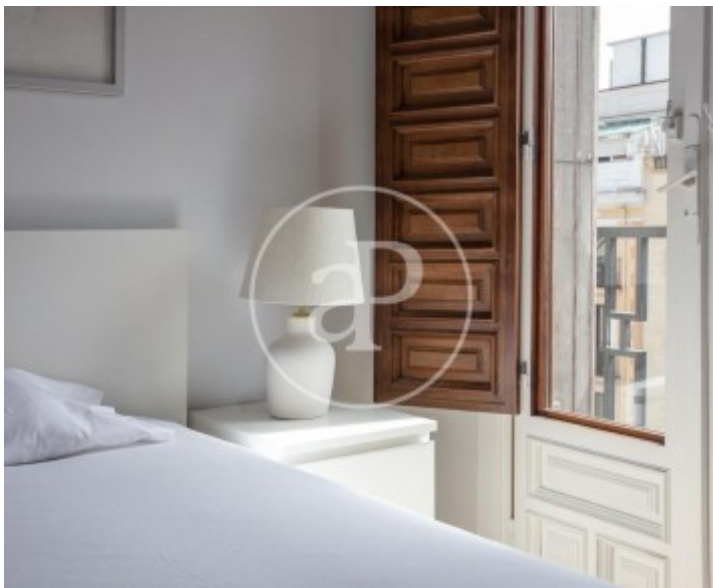

Palacio, Madrid

REF. AM2411034