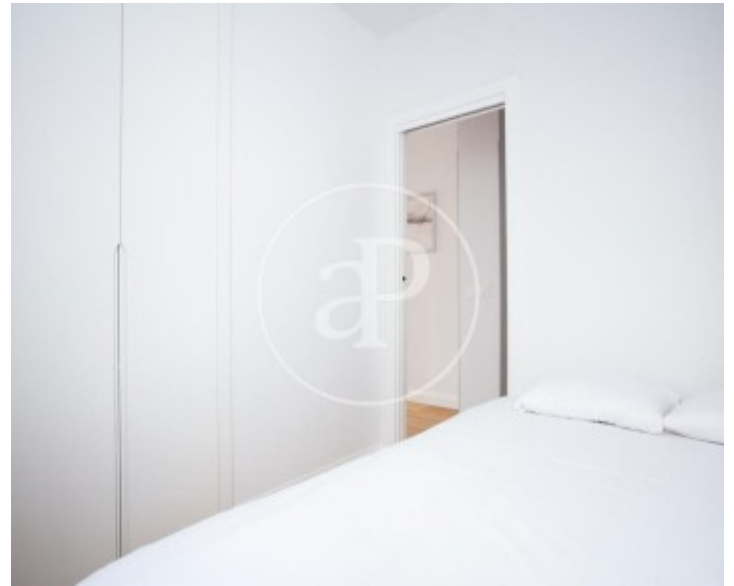

Palacio, Madrid

REF. AM2411034

Los datos de cada inmueble no son parte de una oferta o contrato. No debe considerar exactos o factuales las declaraciones hechas por aProperties, verbalmente o por escrito, respecto del inmueble, el estado en que se encuentra o su valor. Las fotografías sólo muestran partes determinadas del inmueble tal y como eran en el momento que se tomaron. Las áreas, dimensiones y las distancias que se proporcionan sólo son aproximadas y deben ser comprobadas por el cliente. Las imágenes generadas por ordenador solo son una indicación de la posible apariencia del inmueble, y pueden cambiar en cualquier momento. La información respecto a un inmueble es susceptible de cambiar en cualquier momento.

Para **más información** o
para concertar una cita

apropertiesmadrid@aproperties.es
Tel: 91 800 54 65
www.aproperties.es