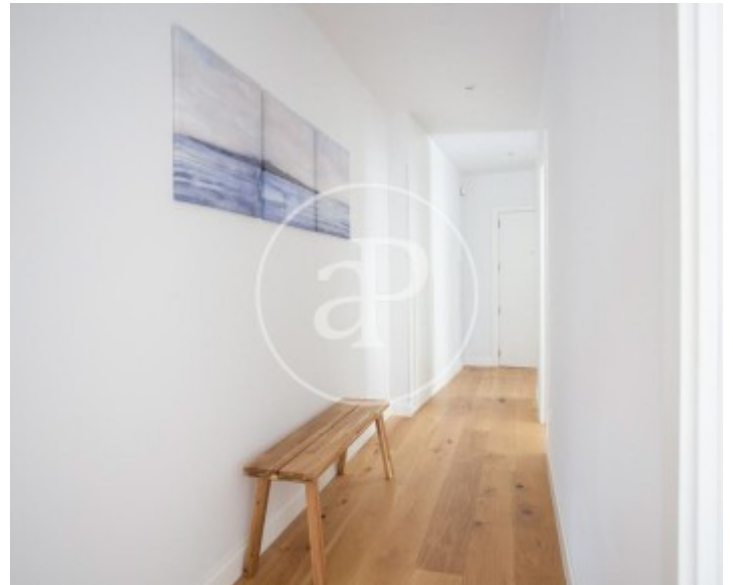

Palacio, Madrid

REF. AM2411034