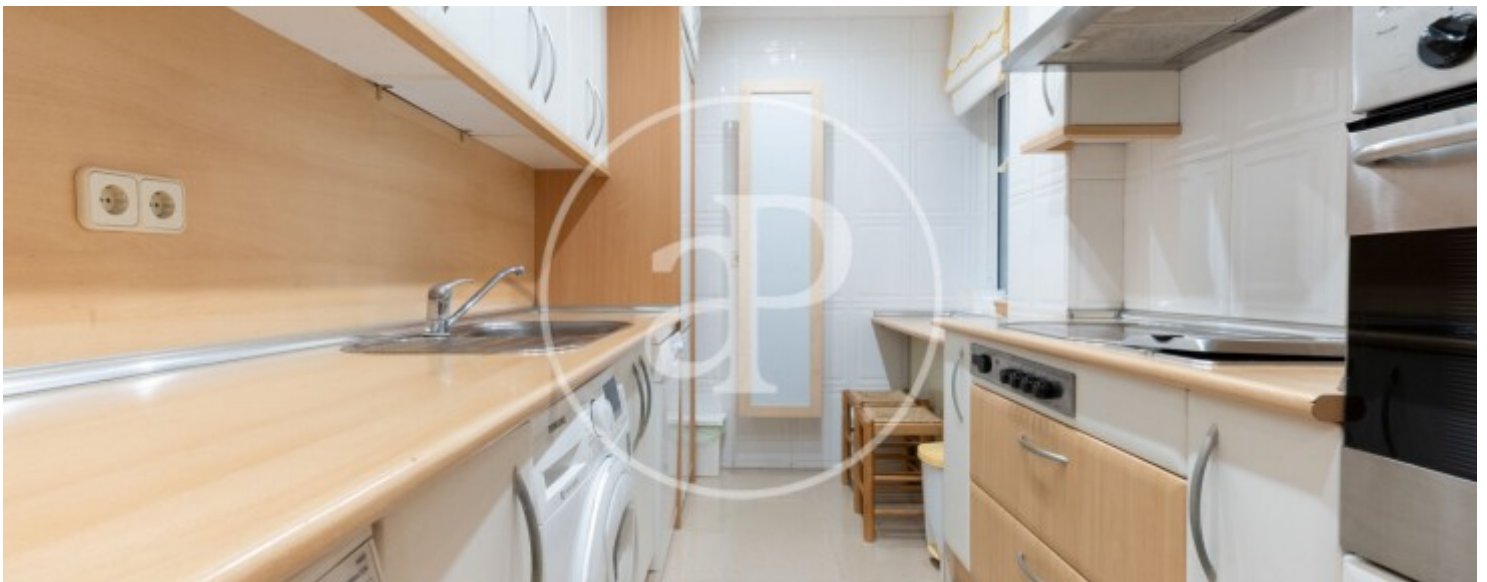

Nuevos Ministerios - Ríos Rosas, Madrid

REF. AM2605008