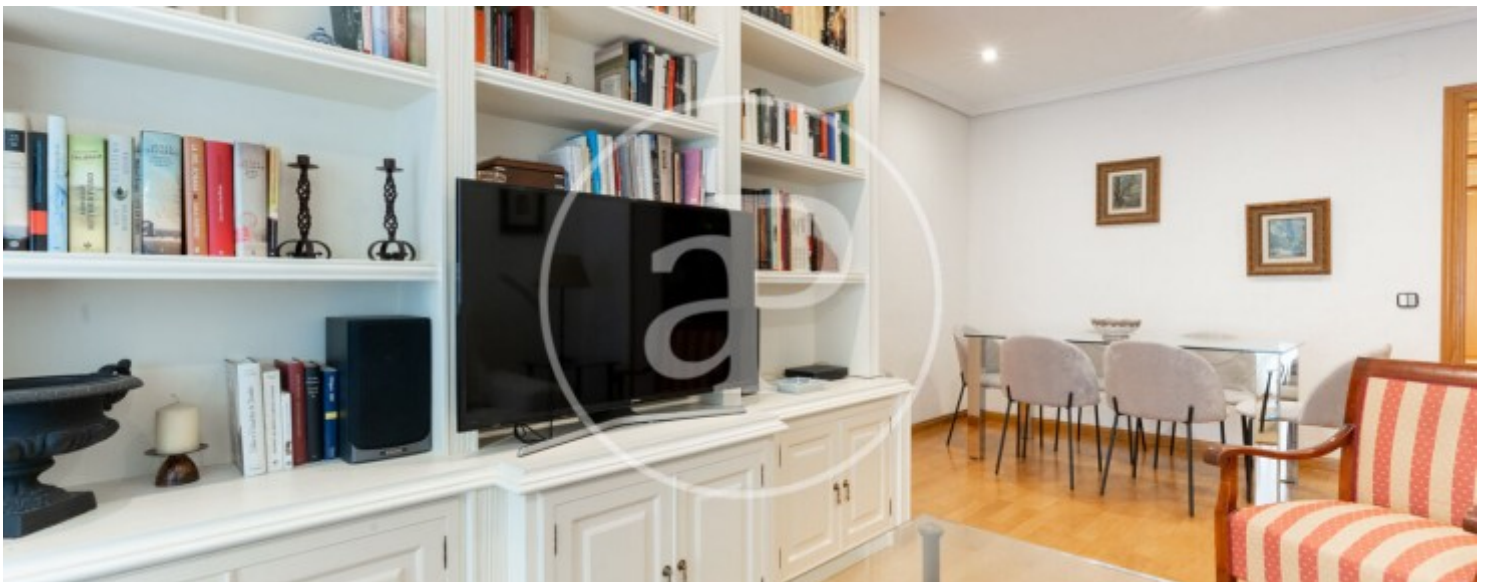

Nuevos Ministerios - Ríos Rosas, Madrid

REF. AM2605008