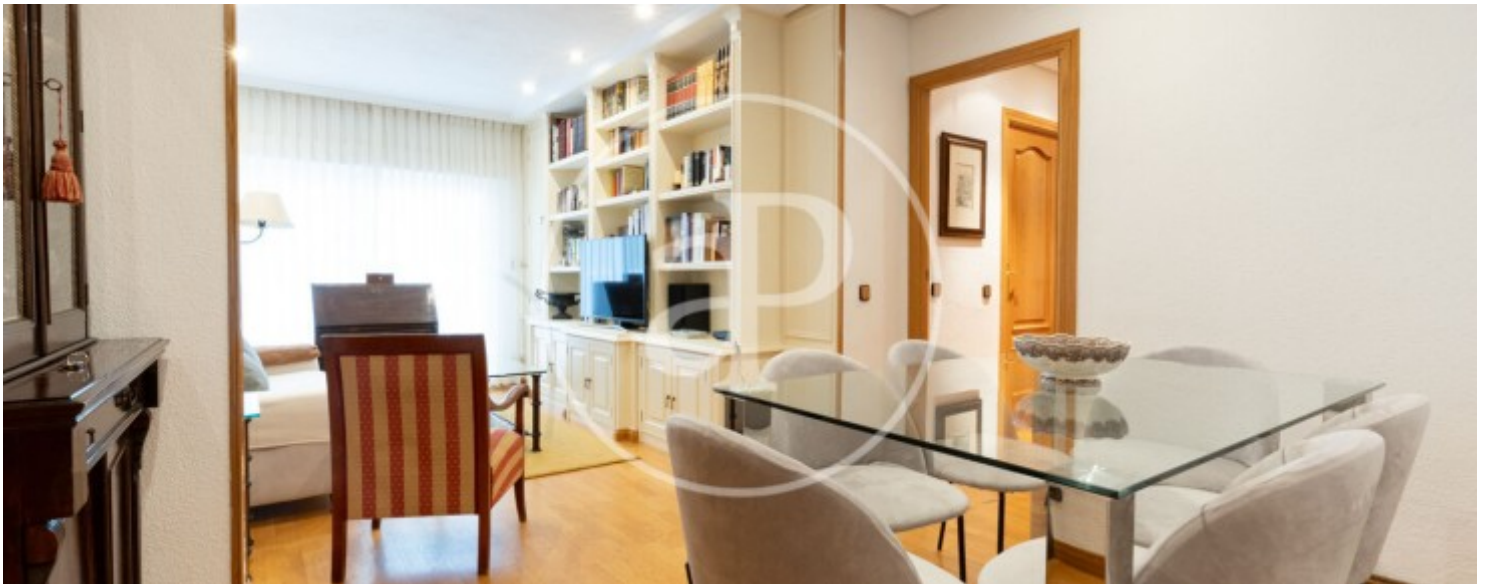

Nuevos Ministerios - Ríos Rosas, Madrid

REF. AM2605008