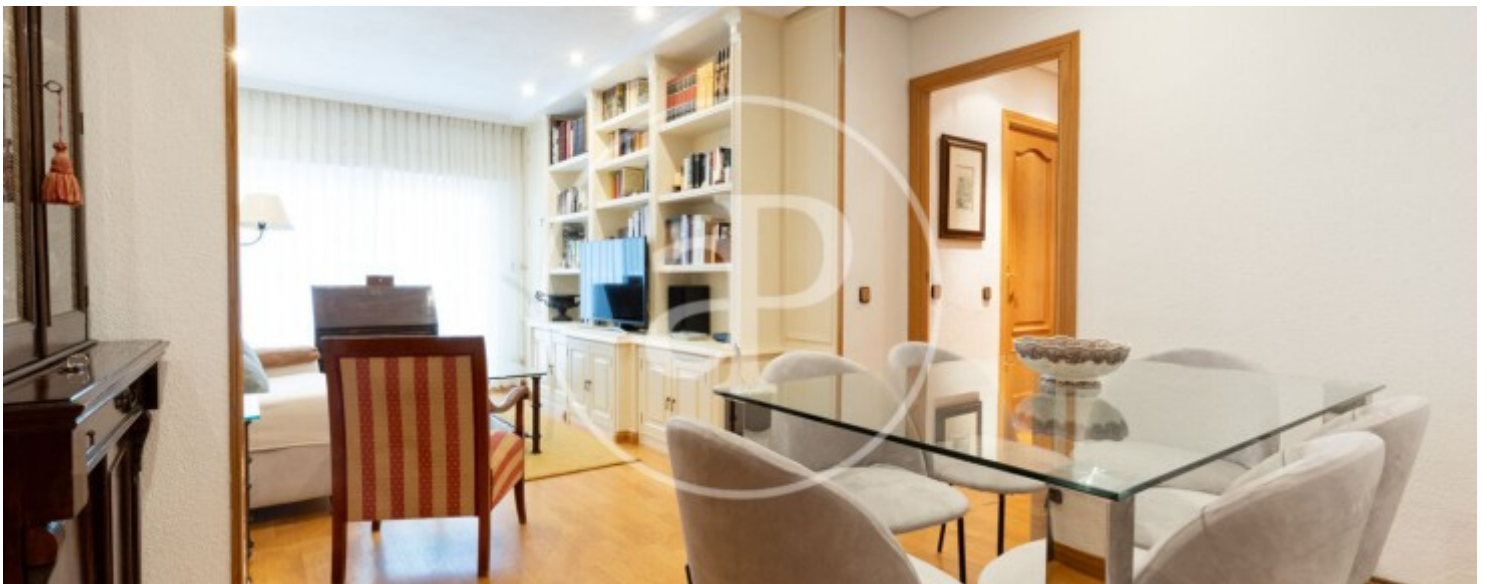

Nuevos Ministerios - Ríos Rosas, Madrid

REF. AM2605008