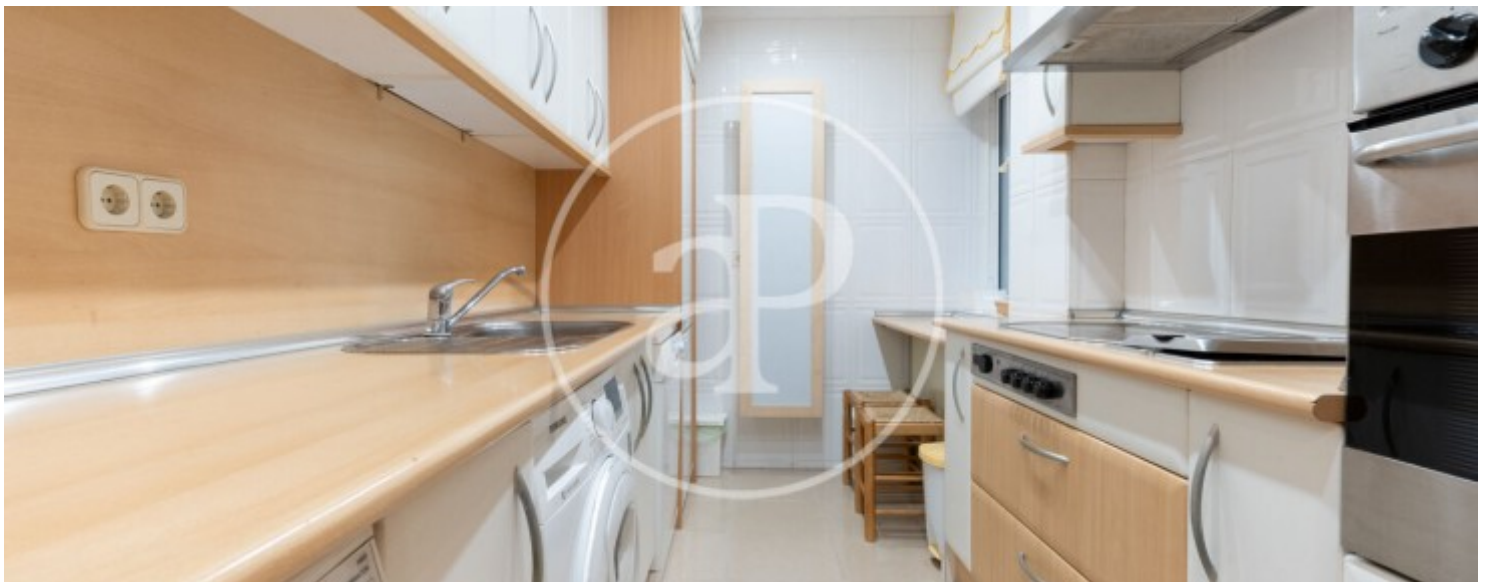

Nuevos Ministerios - Ríos Rosas, Madrid

REF. AM2605008