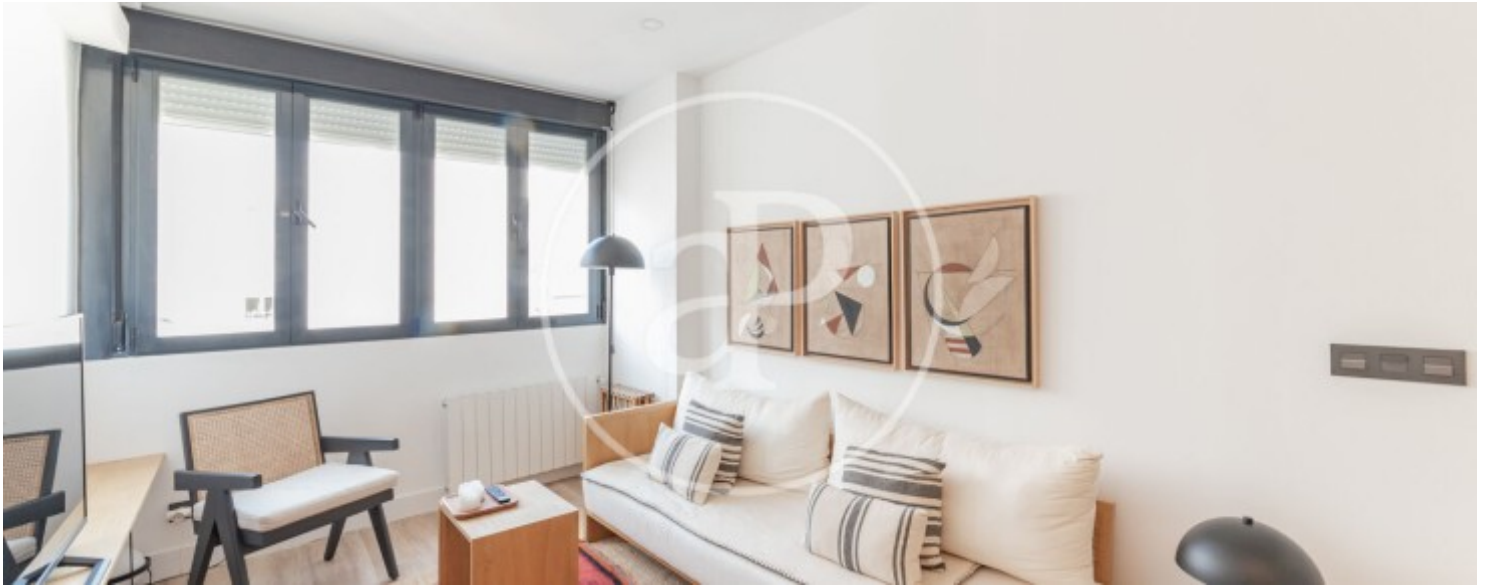

Nuevos Ministerios - Ríos Rosas, Madrid

REF. AM2606032