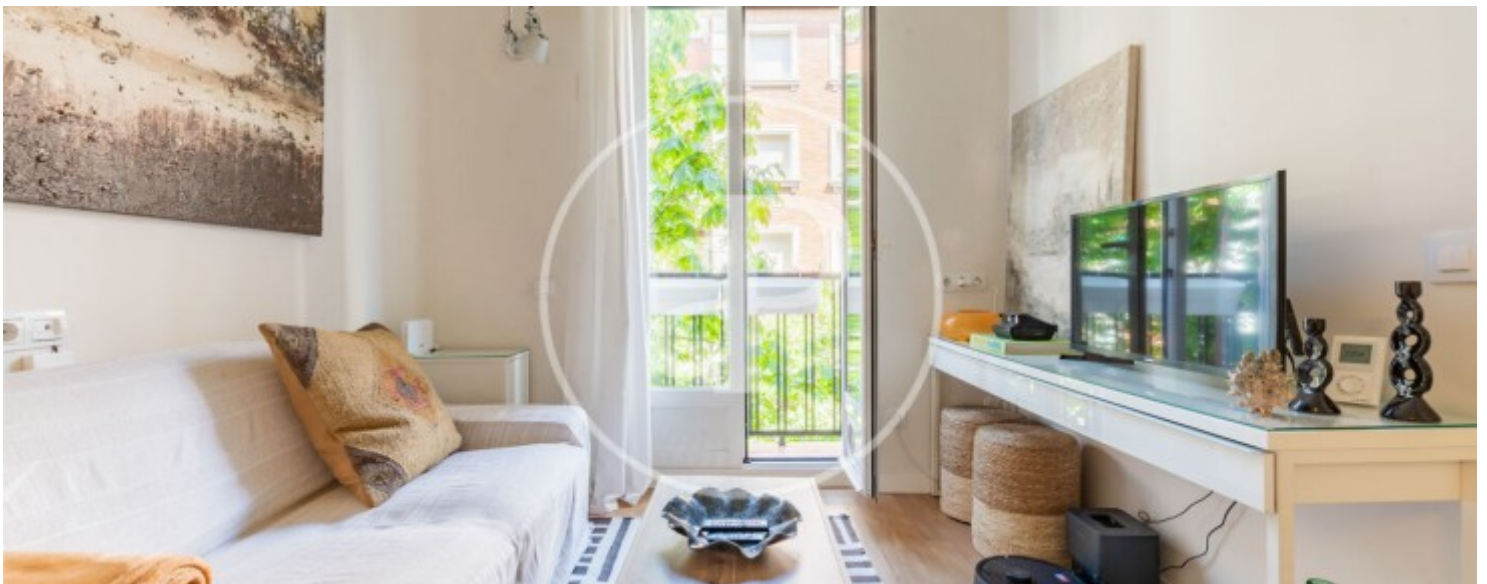

Nuevos Ministerios - Ríos Rosas, Madrid

REF. AM2604077